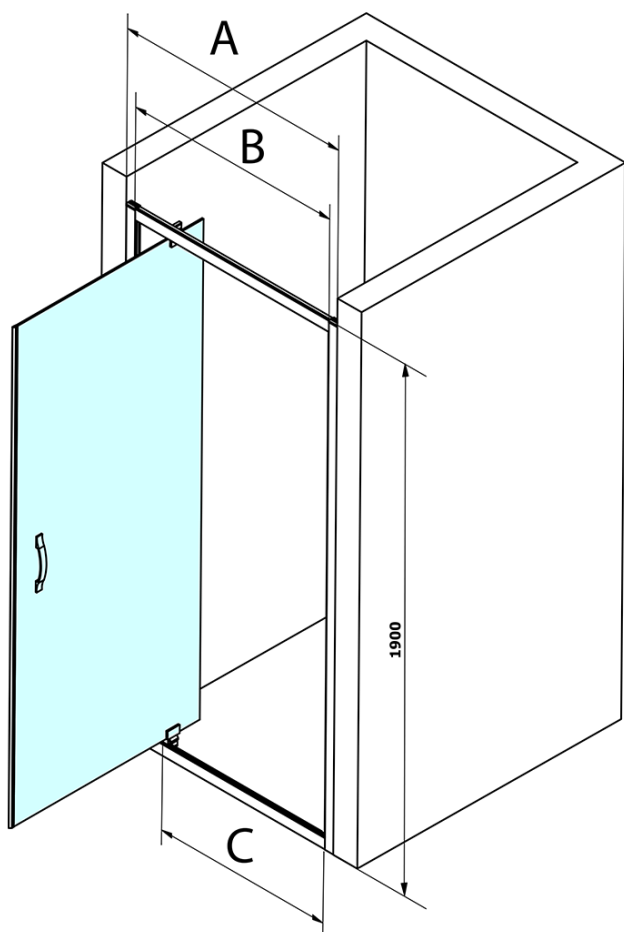

Technický list