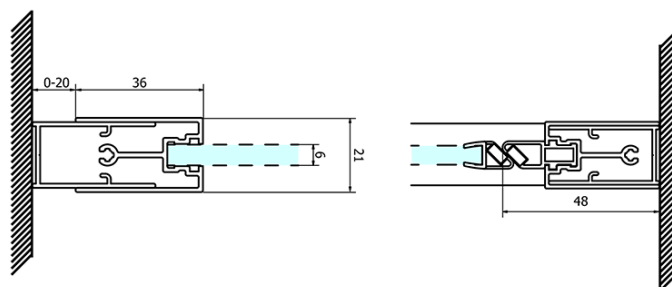

## Rozmery

Šírka: 800 mm  
Výška: 1900 mm

## Vlastnosti

Farba profilu: Chróm - Leštený hliník  
Tvar: Dvere do niky  
Typ otvárania: Otváracie jednokrídlové  
Smer otvárania: Univerzálne  
Šírka vstupu: 580 mm  
Typ výplne: Číre sklo  
Úprava skla: Coated glass  
Hrúbka skla: 6 mm  
Inštalačná šírka od: 770 mm  
Inštalačná šírka do: 810 mm  
Vlastnosti: Rámové prevedenie  
Hmotnosť / ks: 28.0 kg  
Balenie: 1 ks  
Záruka: 3 roky

SIGMA SIMPLY madlo (Objednací kód: NDGS06)

Bublínkové tesnenie pre sklo 6mm, 2000mm (Objednací kód: NDGS16)

Satz 45° Magnet Dichtung für Glas 6mm ud profil, 1900mm (Objednací kód: NDGS13)

Technický list

MODEL	A	B	C
GS1279	770-810	670	580
GS1296	870-910	770	680
GS3888	770-810	670	580
GS3899	870-910	770	680