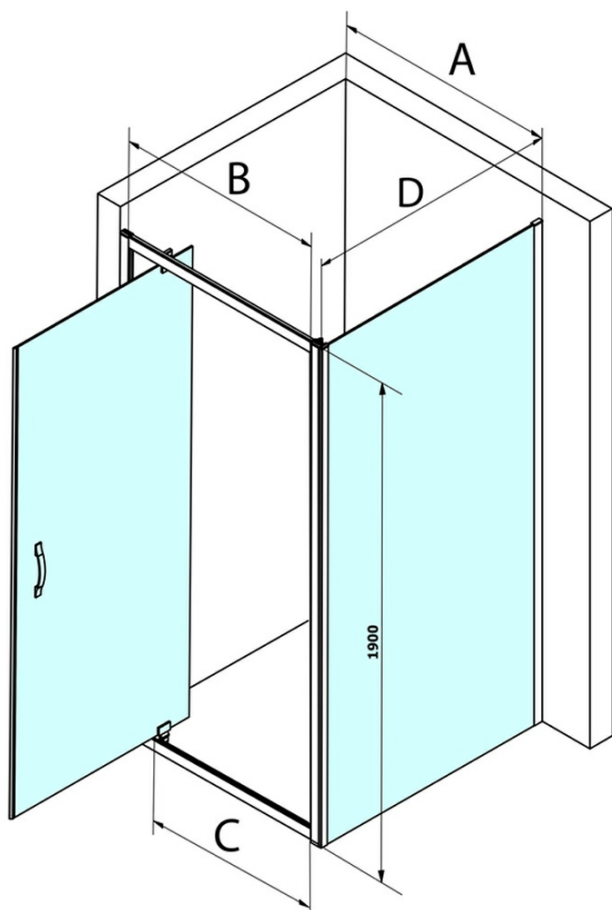

## Rozmery

Šírka: 800 mm  
Výška: 1900 mm

## Vlastnosti

Farba profilu: Chróm - Leštený hliník  
Tvar: Dvere do niky  
Typ otvárania: Otváracie jednokrídlové  
Smer otvárania: Univerzálne  
Šírka vstupu: 580 mm  
Typ výplne: Číre sklo  
Úprava skla: Coated glass  
Hrúbka skla: 6 mm  
Inštalačná šírka od: 770 mm  
Inštalačná šírka do: 810 mm  
Vlastnosti: Rámové prevedenie  
Hmotnosť / ks: 28.0 kg  
Balenie: 1 ks  
Záruka: 3 roky

SIGMA SIMPLY madlo (Objednací kód: NDGS06)

Bublínkové tesnenie pre sklo 6mm, 2000mm (Objednací kód: NDGS16)

Satz 45° Magnet Dichtung für Glas 6mm ud profil, 1900mm (Objednací kód: NDGS13)

Technický list

MODEL	A	B	C
GS1279	770-810	670	580
GS1296	870-910	770	680
GS3888	770-810	670	580
GS3899	870-910	770	680