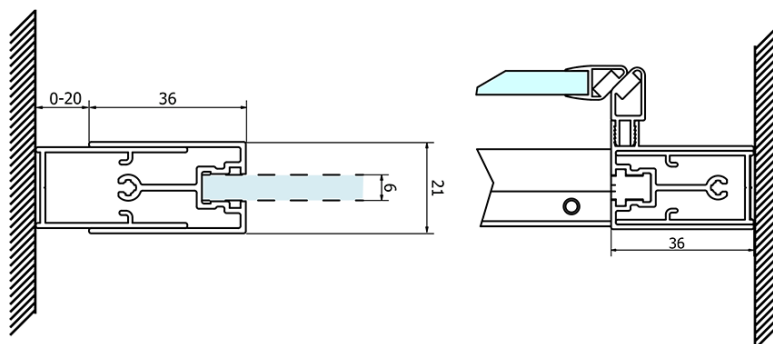

MODEL	A	B	C
GS1110	970-1010	430	400
GS1111	1070-1110	480	435
GS1112	1170-1210	530	485
GS1113	1270-1310	580	535
GS1114	1370-1410	630	585
GS4210	970-1010	430	400
GS4211	1070-1110	480	435
GS4212	1170-1210	530	485
GS4213	1270-1310	580	535
GS4214	1370-1410	630	585