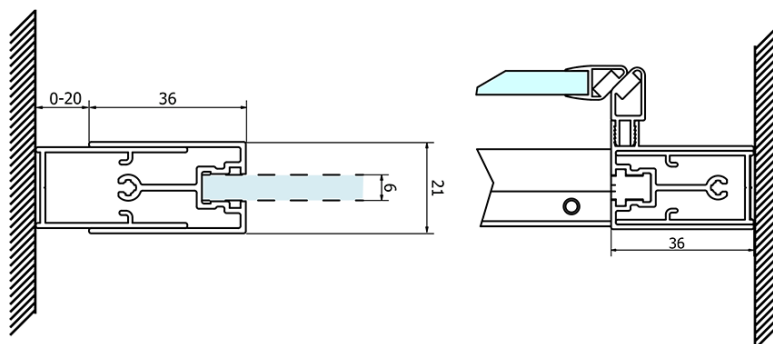

Objednací kód: GS1113

Základné informácie

Značka: Gelco
Séria: SIGMA SIMPLY

Rozmery

Šírka: 1300 mm
Výška: 1900 mm

Vlastnosti

Farba profilu: Chróm
Tvar: Dvere do niky
Typ otvárania: Posuvné
Smer otvárania: Univerzálne
Šírka vstupu: 535 mm
Typ výplne: Číre sklo
Úprava skla: Coated glass
Hrúbka skla: 6 mm
Inštalačná šírka od: 1270 mm
Inštalačná šírka do: 1310 mm
Vlastnosti: Rámové prevedenie
Hmotnosť / ks: 46.0 kg
Balenie: 1 ks
Záruka: 3 roky

SIGMA SIMPLY stenový profil (Objednací kód: NDGS03)

Set zvislých tesnení pre 6/6mm sklo, 1900mm (Objednací kód: NDGS02)

SIGMA SIMPLY/BORG Horný pojazd (Objednací kód: NDGS05)

SIGMA SIMPLY madlo (Objednací kód: NDGS06)

Technický list

MODEL	A	B	C
GS1110	970-1010	430	400
GS1111	1070-1110	480	435
GS1112	1170-1210	530	485
GS1113	1270-1310	580	535
GS1114	1370-1410	630	585
GS4210	970-1010	430	400
GS4211	1070-1110	480	435
GS4212	1170-1210	530	485
GS4213	1270-1310	580	535
GS4214	1370-1410	630	585