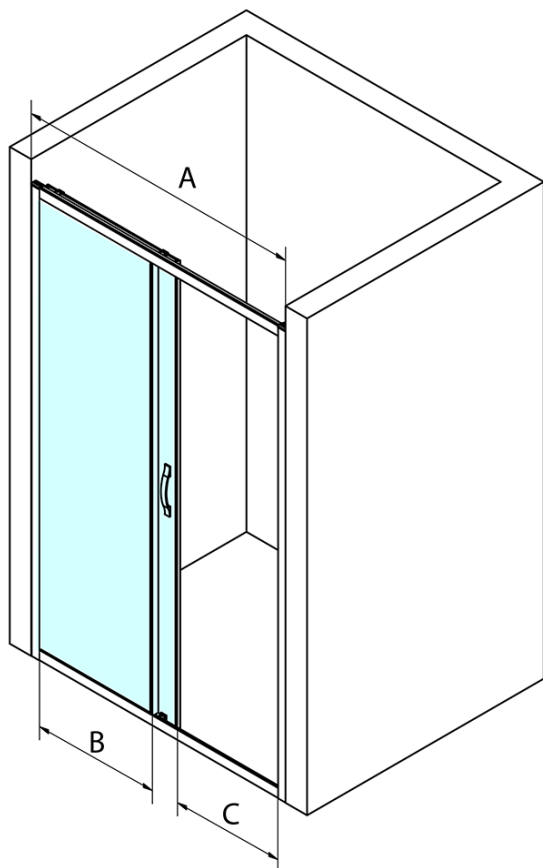

Objednací kód: GS1112

Základné informácie

Značka: Gelco
Séria: SIGMA SIMPLY

Rozmery

Šírka: 1200 mm
Výška: 1900 mm

Vlastnosti

Farba profilu: Chróm - Leštený hliník
Tvar: Dvere do niky
Typ otvárania: Posuvné
Smer otvárania: Univerzálne
Šírka vstupu: 485 mm
Typ výplne: Číre sklo
Úprava skla: Coated glass
Hrúbka skla: 6 mm
Inštalačná šírka od: 1170 mm
Inštalačná šírka do: 1210 mm
Vlastnosti: Rámové prevedenie
Hmotnosť / ks: 41.0 kg
Balenie: 1 ks
Záruka: 3 roky

Náhradné diely

SIGMA SIMPLY madlo (Objednací kód: NDGS06)

SIGMA SIMPLY/BORG inštalačný set (Objednací kód: NDGS01)

Set magnetických tesnení 45 ° pre sklo 6mm a profil, 1900mm (Objednací kód: NDGS07)

Set zvislých tesnení pre 6/6mm sklo, 1900mm (Objednací kód: NDGS02)

SIGMA SIMPLY/BORG Horný pojazd (Objednací kód: NDGS05)

SIGMA SIMPLY/BORG spodný výklopný pojazd (Objednací kód: NDGS04)

Technický list

MODEL	A	B	C
GS1110	970-1010	430	400
GS1111	1070-1110	480	435
GS1112	1170-1210	530	485
GS1113	1270-1310	580	535
GS1114	1370-1410	630	585
GS4210	970-1010	430	400
GS4211	1070-1110	480	435
GS4212	1170-1210	530	485
GS4213	1270-1310	580	535
GS4214	1370-1410	630	585