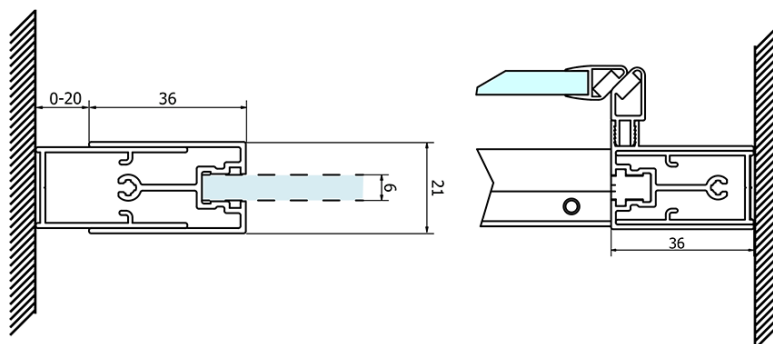

Objednací kód: GS1112

Základné informácie

Značka: Gelco
Séria: SIGMA SIMPLY

Rozmery

Šírka: 1200 mm
Výška: 1900 mm

Vlastnosti

Záruka: 3 roky
Hmotnosť / ks: 27.52 kg
Balenie: 1 ks
Farba profilu: Chróm
Tvar: Dvere do niky
Typ otvárania: Posuvné
Smer otvárania: Univerzálne
Šírka vstupu: 485 mm
Typ výplne: Číre sklo
Úprava skla: Coated glass
Hrúbka skla: 6 mm
Inštalačná šírka od: 1170 mm
Inštalačná šírka do: 1210 mm
Vlastnosti: Rámové prevedenie
3D model: ÁNO

Náhradné diely

SIGMA SIMPLY/BORG inštalačný set (Objednací kód: NDGS01)
Set magnetických tesnení 45 ° pre sklo 6mm a profil, 1900mm (Objednací kód: NDGS07)
SIGMA SIMPLY/BORG spodný výklopný pojazd (Objednací kód: NDGS04)
SIGMA SIMPLY stenový profil (Objednací kód: NDGS03)
Set zvislých tesnení pre 6/6mm sklo, 1900mm (Objednací kód: NDGS02)
SIGMA SIMPLY/BORG Horný pojazd (Objednací kód: NDGS05)
SIGMA SIMPLY madlo (Objednací kód: NDGS06)

Technický list

MODEL	A	B	C
GS1110	970-1010	430	400
GS1111	1070-1110	480	435
GS1112	1170-1210	530	485
GS1113	1270-1310	580	535
GS1114	1370-1410	630	585
GS4210	970-1010	430	400
GS4211	1070-1110	480	435
GS4212	1170-1210	530	485
GS4213	1270-1310	580	535
GS4214	1370-1410	630	585