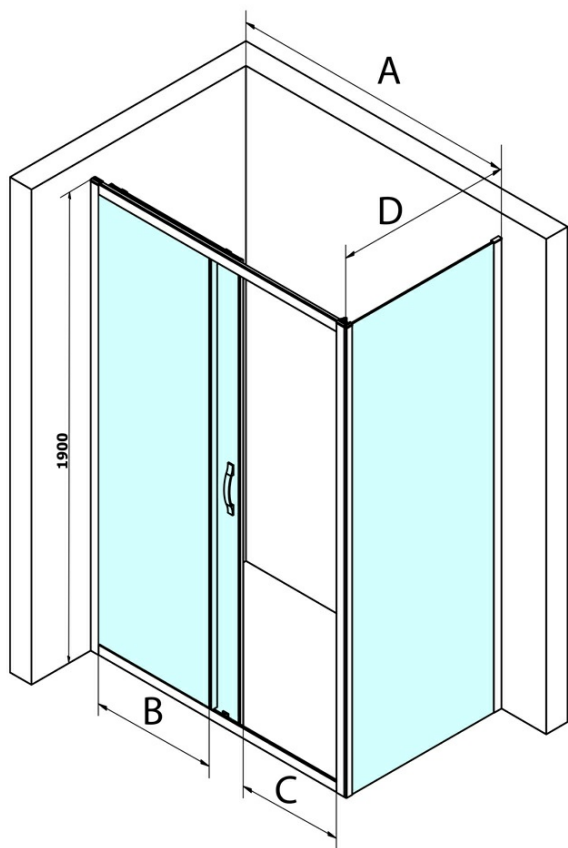

Objednací kód: GS1112

Základné informácie

Značka: Gelco
Séria: SIGMA SIMPLY

Rozmery

Šírka: 1200 mm
Výška: 1900 mm

Vlastnosti

Záruka: 3 roky
Hmotnosť / ks: 27.52 kg
Balenie: 1 ks
Farba profilu: Chróm
Tvar: Dvere do niky
Typ otvárania: Posuvné
Smer otvárania: Univerzálne
Šírka vstupu: 485 mm
Typ výplne: Číre sklo
Úprava skla: Coated glass
Hrúbka skla: 6 mm
Inštalačná šírka od: 1170 mm
Inštalačná šírka do: 1210 mm
Vlastnosti: Rámové prevedenie
3D model: ÁNO

Náhradné diely

SIGMA SIMPLY/BORG inštalačný set (Objednací kód: NDGS01)
Set magnetických tesnení 45 ° pre sklo 6mm a profil, 1900mm (Objednací kód: NDGS07)
SIGMA SIMPLY/BORG spodný výklopný pojazd (Objednací kód: NDGS04)
SIGMA SIMPLY stenový profil (Objednací kód: NDGS03)
Set zvislých tesnení pre 6/6mm sklo, 1900mm (Objednací kód: NDGS02)
SIGMA SIMPLY/BORG Horný pojazd (Objednací kód: NDGS05)
SIGMA SIMPLY madlo (Objednací kód: NDGS06)

Technický list

MODEL	A	B	C
GS1110	970-1010	430	400
GS1111	1070-1110	480	435
GS1112	1170-1210	530	485
GS1113	1270-1310	580	535
GS1114	1370-1410	630	585
GS4210	970-1010	430	400
GS4211	1070-1110	480	435
GS4212	1170-1210	530	485
GS4213	1270-1310	580	535
GS4214	1370-1410	630	585