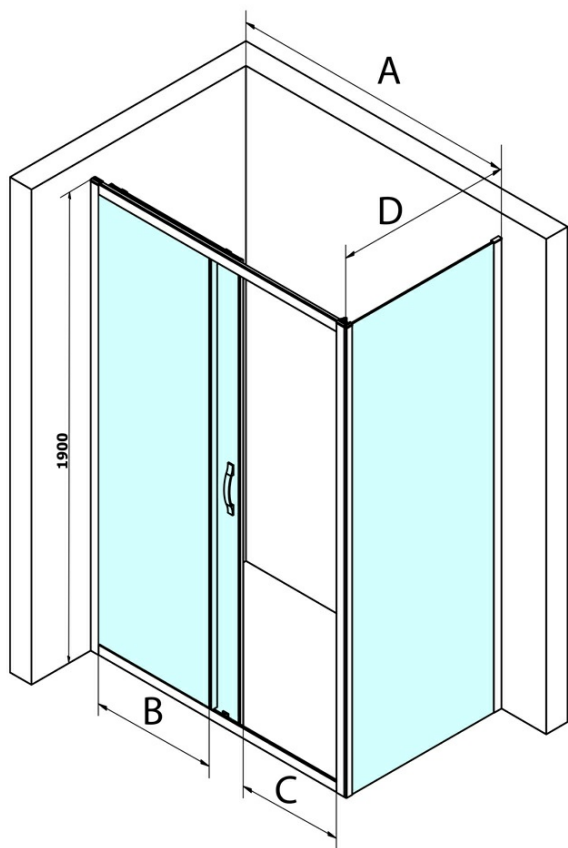

## Rozmery

Šírka: 1100 mm  
Výška: 1900 mm

## Vlastnosti

Záruka: 3 roky  
Hmotnosť / ks: 40 kg  
Balenie: 1 ks  
Farba profilu: Chróm  
Tvar: Dvere do niky  
Typ otvárania: Posuvné  
Smer otvárania: Univerzálne  
Šírka vstupu: 435 mm  
Typ výplne: Číre sklo  
Úprava skla: Coated glass  
Hrúbka skla: 6 mm  
Inštalačná šírka od: 1070 mm  
Inštalačná šírka do: 1110 mm  
Vlastnosti: Rámové prevedenie  
3D model: ÁNO

## Náhradné diely

Set magnetických tesnení 45 ° pre sklo 6mm a profil, 1900mm (Objednací kód: NDGS07)  
SIGMA SIMPLY/BORG inštalačný set (Objednací kód: NDGS01)  
SIGMA SIMPLY/BORG spodný výklopný pojazd (Objednací kód: NDGS04)  
SIGMA SIMPLY stenový profil (Objednací kód: NDGS03)  
SIGMA SIMPLY/BORG Horný pojazd (Objednací kód: NDGS05)  
Set zvislých tesnení pre 6/6mm sklo, 1900mm (Objednací kód: NDGS02)  
SIGMA SIMPLY madlo (Objednací kód: NDGS06)