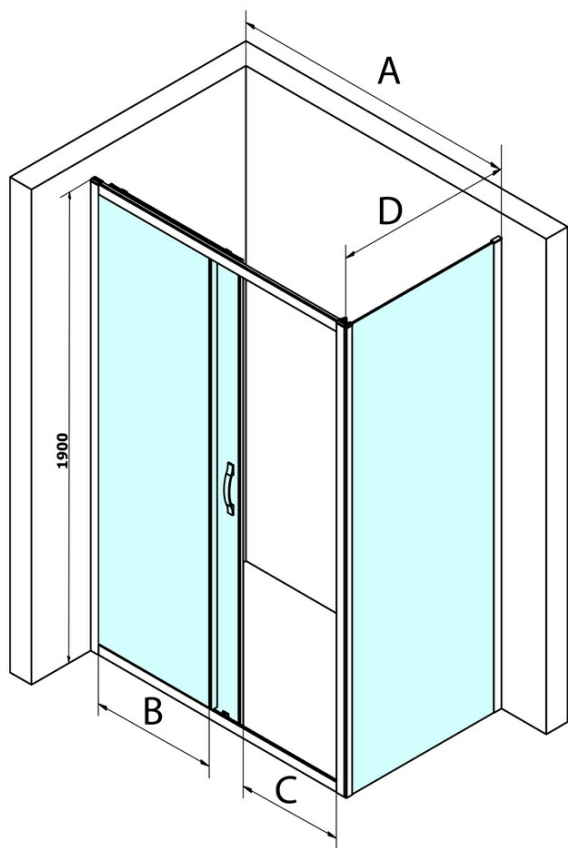

Objednací kód: GS1111

Základné informácie

Značka: Gelco
Séria: SIGMA SIMPLY

Rozmery

Šírka: 1100 mm
Výška: 1900 mm

Vlastnosti

Farba profilu: Chróm - Leštený hliník
Tvar: Dvere do niky
Typ otvárania: Posuvné
Smer otvárania: Univerzálne
Šírka vstupu: 435 mm
Typ výplne: Číre sklo
Úprava skla: Coated glass
Hrúbka skla: 6 mm
Inštalačná šírka od: 1070 mm
Inštalačná šírka do: 1110 mm
Vlastnosti: Rámové prevedenie
Hmotnosť / ks: 40.0 kg
Balenie: 1 ks
Záruka: 3 roky

Náhradné diely

Set zvislých tesnení pre 6/6mm sklo, 1900mm (Objednací kód: NDGS02)
SIGMA SIMPLY/BORG Horný pojazd (Objednací kód: NDGS05)
Set magnetických tesnení 45 ° pre sklo 6mm a profil, 1900mm (Objednací kód: NDGS07)
SIGMA SIMPLY/BORG inštalačný set (Objednací kód: NDGS01)
SIGMA SIMPLY/BORG spodný výklopný pojazd (Objednací kód: NDGS04)
SIGMA SIMPLY madlo (Objednací kód: NDGS06)

Technický list

MODEL	A	B	C
GS1110	970-1010	430	400
GS1111	1070-1110	480	435
GS1112	1170-1210	530	485
GS1113	1270-1310	580	535
GS1114	1370-1410	630	585
GS4210	970-1010	430	400
GS4211	1070-1110	480	435
GS4212	1170-1210	530	485
GS4213	1270-1310	580	535
GS4214	1370-1410	630	585