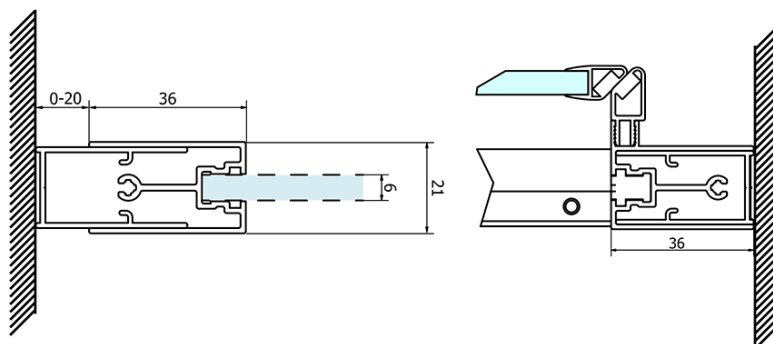

Objednací kód: GS1111

Základné informácie

Značka: Gelco
Séria: SIGMA SIMPLY

Rozmery

Šírka: 1100 mm
Výška: 1900 mm

Vlastnosti

Farba profilu: Chróm - Leštený hliník
Tvar: Dvere do niky
Typ otvárania: Posuvné
Smer otvárania: Univerzálne
Šírka vstupu: 435 mm
Typ výplne: Číre sklo
Úprava skla: Coated glass
Hrúbka skla: 6 mm
Inštalačná šírka od: 1070 mm
Inštalačná šírka do: 1110 mm
Vlastnosti: Rámové prevedenie
Hmotnosť / ks: 40.0 kg
Balenie: 1 ks
Záruka: 3 roky

Náhradné diely

Set zvislých tesnení pre 6/6mm sklo, 1900mm (Objednací kód: NDGS02)
SIGMA SIMPLY/BORG Horný pojazd (Objednací kód: NDGS05)
Set magnetických tesnení 45 ° pre sklo 6mm a profil, 1900mm (Objednací kód: NDGS07)
SIGMA SIMPLY/BORG inštalačný set (Objednací kód: NDGS01)
SIGMA SIMPLY/BORG spodný výklopný pojazd (Objednací kód: NDGS04)
SIGMA SIMPLY madlo (Objednací kód: NDGS06)

Technický list

MODEL	A	B	C
GS1110	970-1010	430	400
GS1111	1070-1110	480	435
GS1112	1170-1210	530	485
GS1113	1270-1310	580	535
GS1114	1370-1410	630	585
GS4210	970-1010	430	400
GS4211	1070-1110	480	435
GS4212	1170-1210	530	485
GS4213	1270-1310	580	535
GS4214	1370-1410	630	585