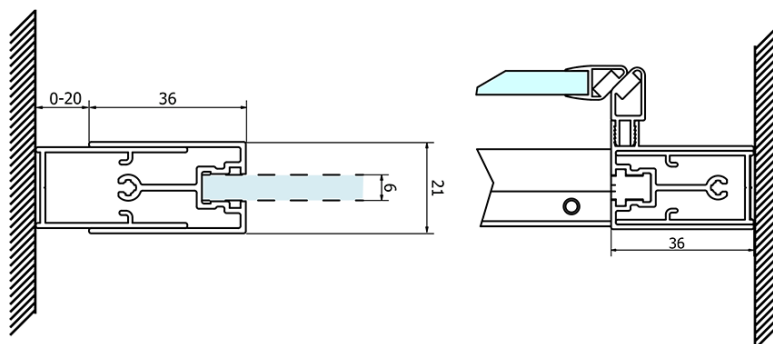

## Rozmery

Šírka: 1100 mm  
Výška: 1900 mm

## Vlastnosti

Záruka: 3 roky  
Hmotnosť / ks: 40 kg  
Balenie: 1 ks  
Farba profilu: Chróm  
Tvar: Dvere do niky  
Typ otvárania: Posuvné  
Smer otvárania: Univerzálne  
Šírka vstupu: 435 mm  
Typ výplne: Číre sklo  
Úprava skla: Coated glass  
Hrúbka skla: 6 mm  
Inštalačná šírka od: 1070 mm  
Inštalačná šírka do: 1110 mm  
Vlastnosti: Rámové prevedenie  
3D model: ÁNO

## Náhradné diely

Set magnetických tesnení 45 ° pre sklo 6mm a profil, 1900mm (Objednací kód: NDGS07)  
SIGMA SIMPLY/BORG inštalačný set (Objednací kód: NDGS01)  
SIGMA SIMPLY/BORG spodný výklopný pojazd (Objednací kód: NDGS04)  
SIGMA SIMPLY stenový profil (Objednací kód: NDGS03)  
SIGMA SIMPLY/BORG Horný pojazd (Objednací kód: NDGS05)  
Set zvislých tesnení pre 6/6mm sklo, 1900mm (Objednací kód: NDGS02)  
SIGMA SIMPLY madlo (Objednací kód: NDGS06)