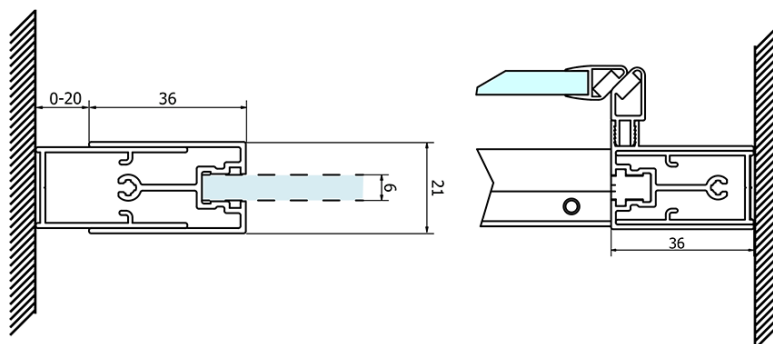

Objednací kód: GS1111

Základné informácie

Značka: Gelco
Séria: SIGMA SIMPLY

Rozmery

Šírka: 1100 mm
Výška: 1900 mm

Vlastnosti

Farba profilu: Chróm
Tvar: Dvere do niky
Typ otvárania: Posuvné
Smer otvárania: Univerzálne
Šírka vstupu: 435 mm
Typ výplne: Číre sklo
Úprava skla: Coated glass
Hrúbka skla: 6 mm
Inštalačná šírka od: 1070 mm
Inštalačná šírka do: 1110 mm
Vlastnosti: Rámové prevedenie
Hmotnosť / ks: 40.0 kg
Balenie: 1 ks
Záruka: 3 roky

SIGMA SIMPLY stenový profil (Objednací kód: NDGS03)

SIGMA SIMPLY/BORG Horný pojazd (Objednací kód: NDGS05)

Set zvislých tesnení pre 6/6mm sklo, 1900mm (Objednací kód: NDGS02)

SIGMA SIMPLY madlo (Objednací kód: NDGS06)

Technický list

MODEL	A	B	C
GS1110	970-1010	430	400
GS1111	1070-1110	480	435
GS1112	1170-1210	530	485
GS1113	1270-1310	580	535
GS1114	1370-1410	630	585
GS4210	970-1010	430	400
GS4211	1070-1110	480	435
GS4212	1170-1210	530	485
GS4213	1270-1310	580	535
GS4214	1370-1410	630	585