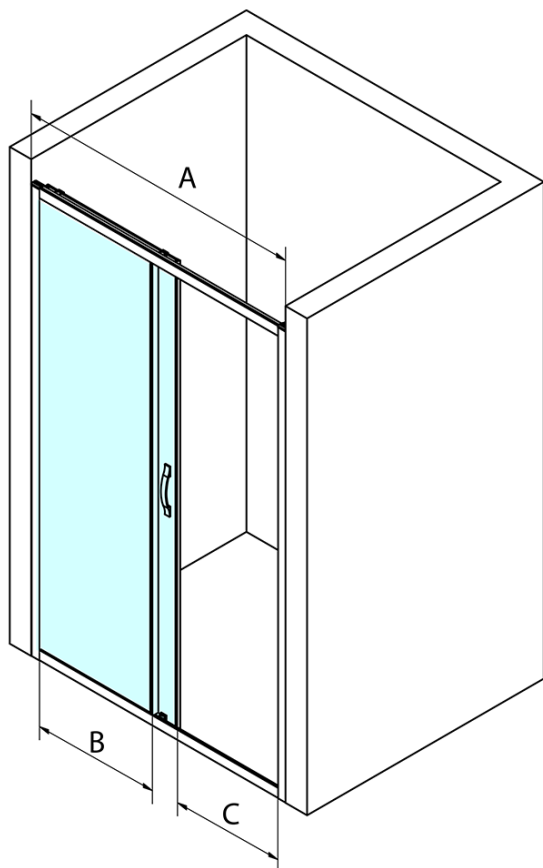

## Rozmery

Šírka: 1100 mm  
Výška: 1900 mm

## Vlastnosti

Záruka: 3 roky  
Hmotnosť / ks: 40 kg  
Balenie: 1 ks  
Farba profilu: Chróm  
Tvar: Dvere do niky  
Typ otvárania: Posuvné  
Smer otvárania: Univerzálne  
Šírka vstupu: 435 mm  
Typ výplne: Číre sklo  
Úprava skla: Coated glass  
Hrúbka skla: 6 mm  
Inštalačná šírka od: 1070 mm  
Inštalačná šírka do: 1110 mm  
Vlastnosti: Rámové prevedenie  
3D model: ÁNO