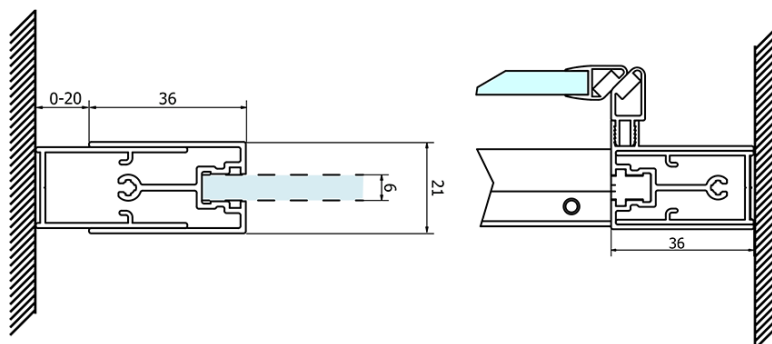

Objednací kód: GS1110

Základné informácie

Značka: Gelco
Séria: SIGMA SIMPLY

Rozmery

Šírka: 1000 mm
Výška: 1900 mm

Vlastnosti

Farba profilu: Chróm
Tvar: Dvere do niky
Typ otvárania: Posuvné
Smer otvárania: Univerzálne
Šírka vstupu: 400 mm
Typ výplne: Číre sklo
Úprava skla: Coated glass
Hrúbka skla: 6 mm
Inštalačná šírka od: 970 mm
Inštalačná šírka do: 1010 mm
Vlastnosti: Rámové prevedenie
Hmotnosť / ks: 37.0 kg
Balenie: 1 ks
Záruka: 3 roky

Náhradné diely

SIGMA SIMPLY/BORG inštalačný set (Objednací kód: NDGS01)
Set magnetických tesnení 45 ° pre sklo 6mm a profil, 1900mm (Objednací kód: NDGS07)
SIGMA SIMPLY/BORG spodný výklopný pojazd (Objednací kód: NDGS04)
SIGMA SIMPLY stenový profil (Objednací kód: NDGS03)
Set zvislých tesnení pre 6/6mm sklo, 1900mm (Objednací kód: NDGS02)
SIGMA SIMPLY/BORG Horný pojazd (Objednací kód: NDGS05)
SIGMA SIMPLY madlo (Objednací kód: NDGS06)

Technický list

MODEL	A	B	C
GS1110	970-1010	430	400
GS1111	1070-1110	480	435
GS1112	1170-1210	530	485
GS1113	1270-1310	580	535
GS1114	1370-1410	630	585
GS4210	970-1010	430	400
GS4211	1070-1110	480	435
GS4212	1170-1210	530	485
GS4213	1270-1310	580	535
GS4214	1370-1410	630	585