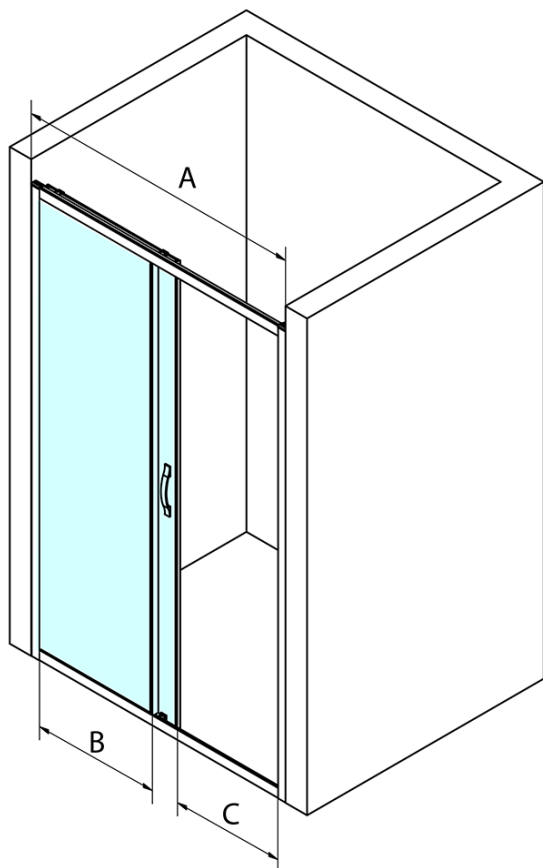

Objednací kód: GS1110

Základné informácie

Značka: Gelco
Séria: SIGMA SIMPLY

Rozmery

Šírka: 1000 mm
Výška: 1900 mm

Vlastnosti

Farba profilu: Chróm - Leštený hliník
Tvar: Dvere do niky
Typ otvárania: Posuvné
Smer otvárania: Univerzálne
Šírka vstupu: 400 mm
Typ výplne: Číre sklo
Úprava skla: Coated glass
Hrúbka skla: 6 mm
Inštalačná šírka od: 970 mm
Inštalačná šírka do: 1010 mm
Vlastnosti: Rámové prevedenie
Hmotnosť / ks: 37.0 kg
Balenie: 1 ks
Záruka: 3 roky

Náhradné diely

SIGMA SIMPLY madlo (Objednací kód: NDGS06)

SIGMA SIMPLY/BORG inštalačný set (Objednací kód: NDGS01)

Set magnetických tesnení 45 ° pre sklo 6mm a profil, 1900mm (Objednací kód: NDGS07)

Set zvislých tesnení pre 6/6mm sklo, 1900mm (Objednací kód: NDGS02)

SIGMA SIMPLY/BORG Horný pojazd (Objednací kód: NDGS05)

SIGMA SIMPLY/BORG spodný výklopný pojazd (Objednací kód: NDGS04)

Technický list

MODEL	A	B	C
GS1110	970-1010	430	400
GS1111	1070-1110	480	435
GS1112	1170-1210	530	485
GS1113	1270-1310	580	535
GS1114	1370-1410	630	585
GS4210	970-1010	430	400
GS4211	1070-1110	480	435
GS4212	1170-1210	530	485
GS4213	1270-1310	580	535
GS4214	1370-1410	630	585