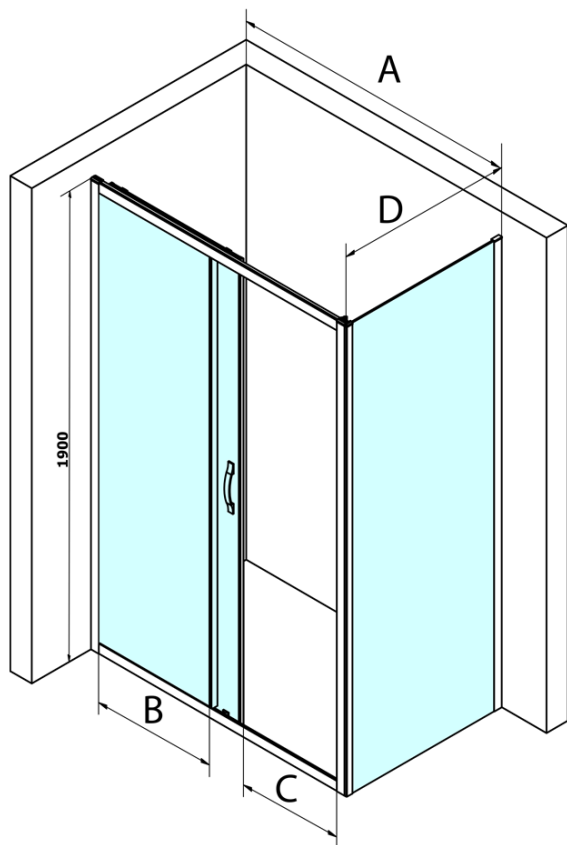

Objednací kód: GS1110

Základné informácie

Značka: Gelco
Séria: SIGMA SIMPLY

Rozmery

Šírka: 1000 mm
Výška: 1900 mm

Vlastnosti

Farba profilu: Chróm
Tvar: Dvere do niky
Typ otvárania: Posuvné
Smer otvárania: Univerzálne
Šírka vstupu: 400 mm
Typ výplne: Číre sklo
Úprava skla: Coated glass
Hrúbka skla: 6 mm
Inštalačná šírka od: 970 mm
Inštalačná šírka do: 1010 mm
Vlastnosti: Rámové prevedenie
Hmotnosť / ks: 37.0 kg
Balenie: 1 ks
Záruka: 3 roky

Náhradné diely

SIGMA SIMPLY/BORG inštalačný set (Objednací kód: NDGS01)
Set magnetických tesnení 45 ° pre sklo 6mm a profil, 1900mm (Objednací kód: NDGS07)
SIGMA SIMPLY/BORG spodný výklopný pojazd (Objednací kód: NDGS04)
SIGMA SIMPLY stenový profil (Objednací kód: NDGS03)
Set zvislých tesnení pre 6/6mm sklo, 1900mm (Objednací kód: NDGS02)
SIGMA SIMPLY/BORG Horný pojazd (Objednací kód: NDGS05)
SIGMA SIMPLY madlo (Objednací kód: NDGS06)

Technický list

MODEL	A	B	C
GS1110	970-1010	430	400
GS1111	1070-1110	480	435
GS1112	1170-1210	530	485
GS1113	1270-1310	580	535
GS1114	1370-1410	630	585
GS4210	970-1010	430	400
GS4211	1070-1110	480	435
GS4212	1170-1210	530	485
GS4213	1270-1310	580	535
GS4214	1370-1410	630	585