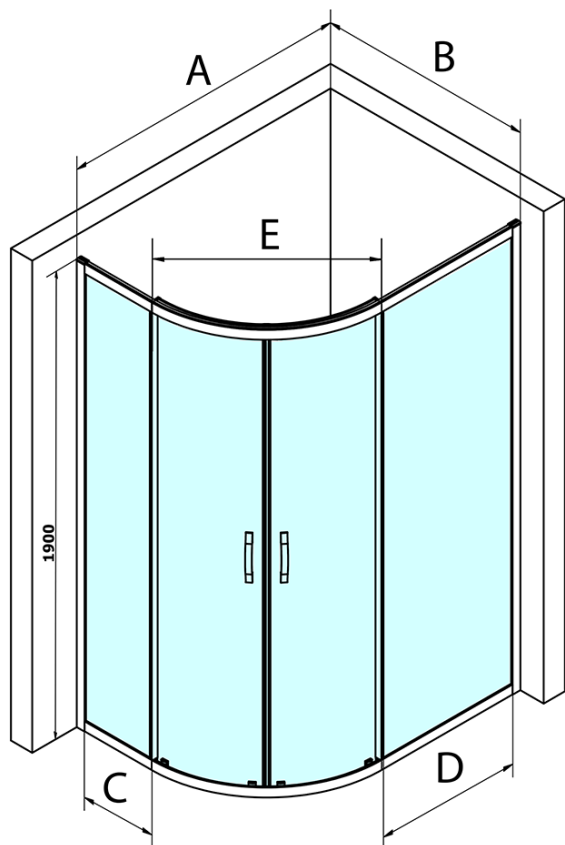

SIGMA SIMPLY štvrtkruhová sprchová zástena 1000x800mm, R550, L/R, číre sklo

Objednací kód: GS1080

Základné informácie

Značka: Gelco
Séria: SIGMA SIMPLY

Rozmery

Šírka: 1000 mm
Výška: 1900 mm
Hĺbka: 800 mm

Vlastnosti

Záruka: 3 roky
Hmotnosť / ks: 40.51 kg
Balenie: 1 ks
Farba profilu: Chróm
Tvar: Štvrtkruh s predĺženou stenou
Typ otvárania: Posuvné
Šírka vstupu: 509 mm
Typ výplne: Číre sklo
Úprava skla: Coated glass
Hrúbka skla: 6 mm
Rádus: R550
Vlastnosti: Rámové prevedenie
3D model: ÁNO

Náhradné diely

SIGMA SIMPLY/BORG spodný výklopný pojazd (Objednací kód: NDGS04)
SIGMA SIMPLY/BORG inštalačný set (Objednací kód: NDGS01)
SIGMA SIMPLY/BORG Horný pojazd (Objednací kód: NDGS05)
SIGMA SIMPLY stenový profil (Objednací kód: NDGS03)
Set zvislých tesnení pre 6/6mm sklo, 1900mm (Objednací kód: NDGS02)
Set magnetických tesnení 45 ° pre sklo 6/6mm, 1900mm (Objednací kód: NDGS09)
SIGMA SIMPLY madlo (Objednací kód: NDGS06)

SIGMA SIMPLY štvrtkruhová sprchová zástena
1000x800mm, R550, L/R, číre sklo

Technický list

MODEL	A	B	C	D	E
GS1080	980-1000	780-800	210	410	509
GS1290	1180-1200	880-900	310	610	576