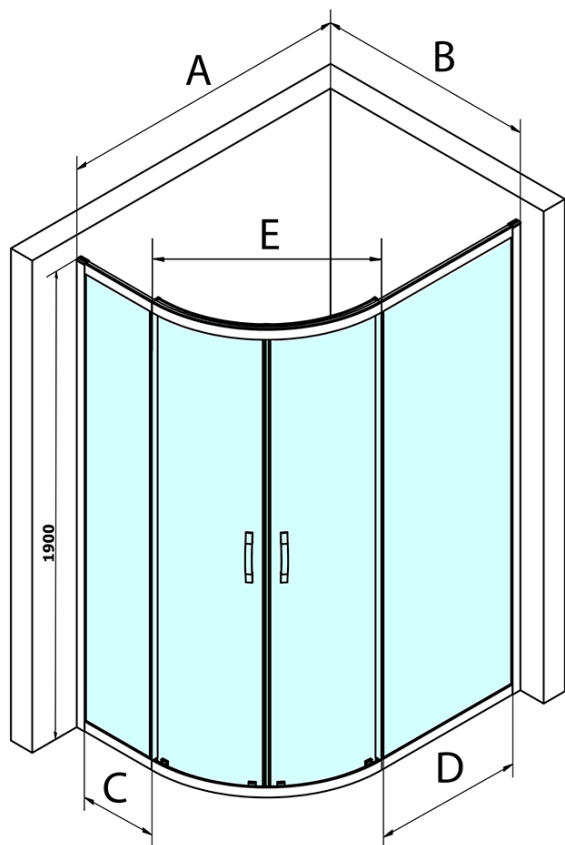

SIGMA SIMPLY štvrtkruhová sprchová zástena 1000x800mm, R550, L/R, číre sklo

Objednací kód: GS1080

Základné informácie

Značka: Gelco
Séria: SIGMA SIMPLY

Rozmery

Šírka: 1000 mm
Výška: 1900 mm
Hĺbka: 800 mm

Vlastnosti

Farba profilu: Chróm - Leštený hliník
Tvar: Štvrtkruh s predĺženou stenou
Typ otvárania: Posuvné
Šírka vstupu: 509 mm
Typ výplne: Číre sklo
Úprava skla: Coated glass
Hrúbka skla: 6 mm
Rádus: R550
Vlastnosti: Rámové prevedenie
Hmotnosť / ks: 54.0 kg
Balenie: 1 ks
Záruka: 3 roky

Náhradné diely

Set zvislých tesnení pre 6/6mm sklo, 1900mm (Objednací kód: NDGS02)
SIGMA SIMPLY/BORG inštalačný set (Objednací kód: NDGS01)
SIGMA SIMPLY/BORG Horný pojazd (Objednací kód: NDGS05)
SIGMA SIMPLY/BORG spodný výklopný pojazd (Objednací kód: NDGS04)
Set magnetických tesnení 45 ° pre sklo 6/6mm, 1900mm (Objednací kód: NDGS09)
SIGMA SIMPLY madlo (Objednací kód: NDGS06)

SIGMA SIMPLY štvrtkruhová sprchová zástena 1000x800mm, R550, L/R, číre sklo

Technický list

MODEL	A	B	C	D	E
GS1080	980-1000	780-800	210	410	509
GS1290	1180-1200	880-900	310	610	576