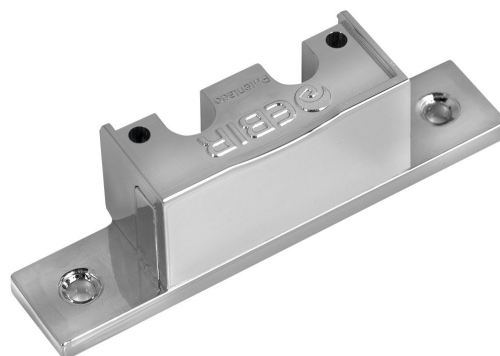

Objednací kód: E27471EI

**Základné informácie**

Značka: Sapho

**Vlastnosti**

Farba: Chróm  
Materiál: Plast  
Hmotnosť / ks: 0.015 kg  
Balenie: 1 ks  
Záruka: 2 roky