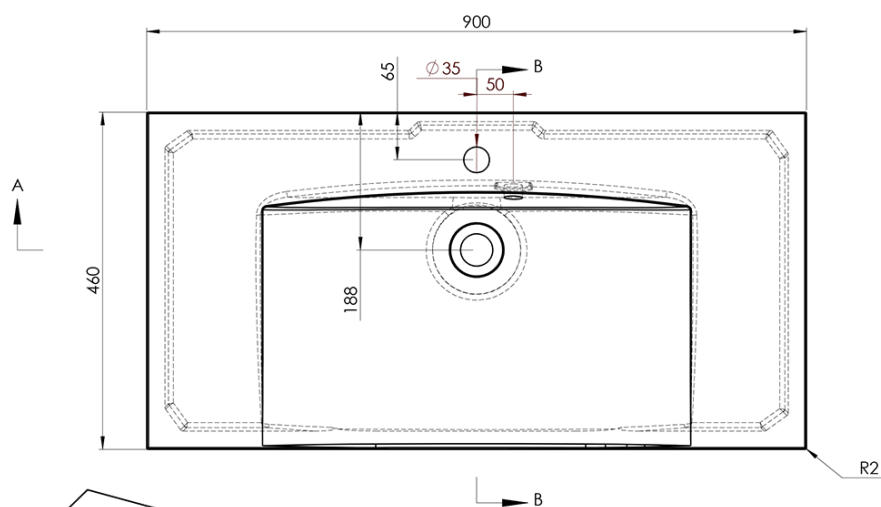

## Rozmery

Šírka: 900 mm

## Vlastnosti

Farba: Čierna  
Materiál: Oceľ  
Inštalácia: Závesné na stenu  
Typ skrinky: Otvorená  
Typ umývadla: Klasické umývadlo  
Typ zrkadla: Podsvietené zrkadlá  
Ovládanie svetla: Nie je súčasťou  
Farba LED: Denná biela (4 000 - 5 000 K)  
Životnosť (LED): 50000 hodín  
Hmotnosť / set: 31.99 kg  
Balenie: 3 ks  
Záruka: 2 roky

## Technický list

A-A (1:5)

B-B (1:5)