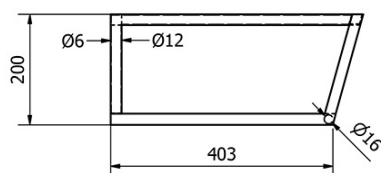

Objednací kód: KSET-024

Základné informácie

Značka: Sapho
Séria: SKA Industrial

Rozmery

Šírka: 900 mm

Vlastnosti

Farba: Čierna
Materiál: Oceľ
Inštalácia: Závesné na stenu
Typ skrinky: Otvorená
Typ umývadla: Klasické umývadlo
Typ zrkadla: Podsvietené zrkadlá
Ovládanie svetla: Nie je súčasťou
Farba LED: Denná biela (4 000 - 5 000 K)
Životnosť (LED): 50000 hodín
Hmotnosť / set: 31.99 kg
Balenie: 3 ks
Záruka: 2 roky

Technický list

A-A (1:5)

B-B (1:5)