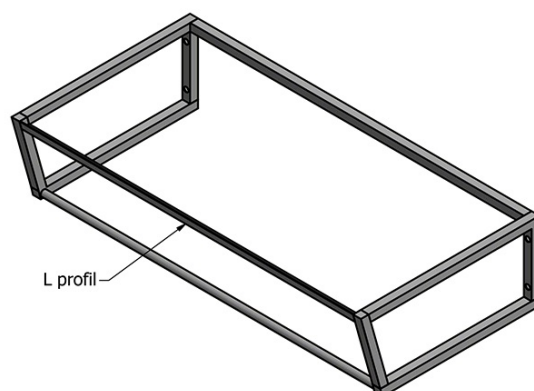

Objednací kód: KSET-024

Základné informácie

Značka: Sapho
Séria: SKA Industrial

Rozmery

Šírka: 900 mm

Vlastnosti

Farba: Čierna
Materiál: Oceľ
Inštalácia: Závesné na stenu
Typ skrinky: Otvorená
Typ umývadla: Klasické umývadlo
Typ zrkadla: Podsvietené zrkadlá
Ovládanie svetla: Nie je súčasťou
Farba LED: Denná biela (4 000 - 5 000 K)
Životnosť (LED): 50000 hodín
Hmotnosť / set: 31.99 kg
Balenie: 3 ks
Záruka: 2 roky

Technický list

A-A (1:5)

B-B (1:5)