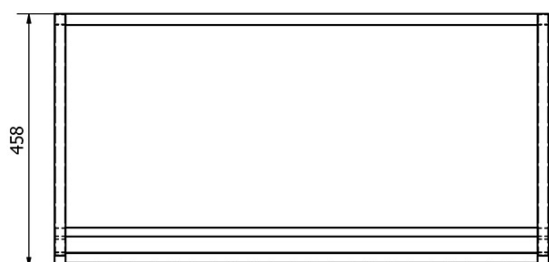

Objednací kód: KSET-024

Základné informácie

Značka: Sapho
Séria: SKA Industrial

Rozmery

Šírka: 900 mm

Vlastnosti

Farba: Čierna
Materiál: Oceľ
Inštalácia: Závesné na stenu
Typ skrinky: Otvorená
Typ umývadla: Klasické umývadlo
Typ zrkadla: Podsvietené zrkadlá
Ovládanie svetla: Nie je súčasťou
Farba LED: Denná biela (4 000 - 5 000 K)
Životnosť (LED): 50000 hodín
Hmotnosť / set: 31.99 kg
Balenie: 3 ks
Záruka: 2 roky

Technický list

A-A (1:5)

B-B (1:5)