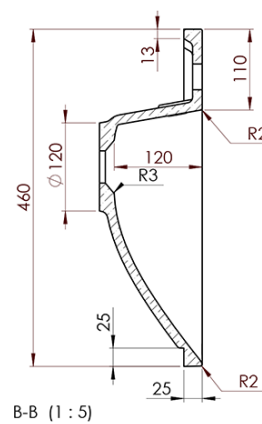

Objednací kód: KSET-024

Základné informácie

Značka: Sapho
Séria: SKA Industrial

Rozmery

Šírka: 900 mm

Vlastnosti

Farba: Čierna
Materiál: Oceľ
Inštalácia: Závesné na stenu
Typ skrinky: Otvorená
Typ umývadla: Klasické umývadlo
Typ zrkadla: Podsvietené zrkadlá
Ovládanie svetla: Nie je súčasťou
Farba LED: Denná biela (4 000 - 5 000 K)
Životnosť (LED): 50000 hodín
Hmotnosť / set: 31.99 kg
Balenie: 3 ks
Záruka: 2 roky

Technický list

A-A (1:5)

B-B (1:5)