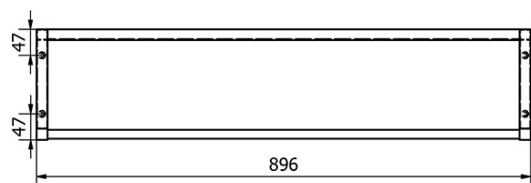

Objednací kód: KSET-024

Základné informácie

Značka: Sapho
Séria: SKA Industrial

Rozmery

Šírka: 900 mm

Vlastnosti

Farba: Čierna
Materiál: Oceľ
Inštalácia: Závesné na stenu
Typ skrinky: Otvorená
Typ umývadla: Klasické umývadlo
Typ zrkadla: Podsvietené zrkadlá
Ovládanie svetla: Nie je súčasťou
Farba LED: Denná biela (4 000 - 5 000 K)
Životnosť (LED): 50000 hodín
Hmotnosť / set: 31.99 kg
Balenie: 3 ks
Záruka: 2 roky

Technický list

A-A (1:5)

B-B (1:5)