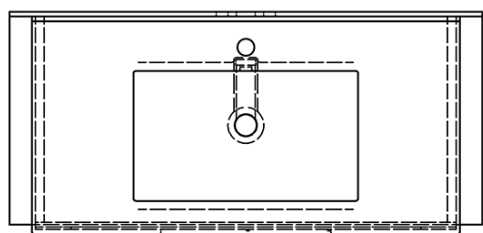

A-A (1:5)

Technický list