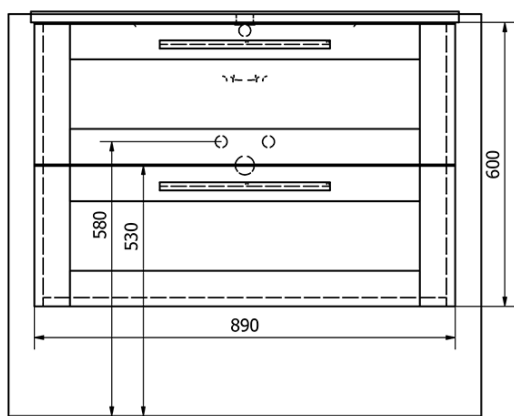

Technický list