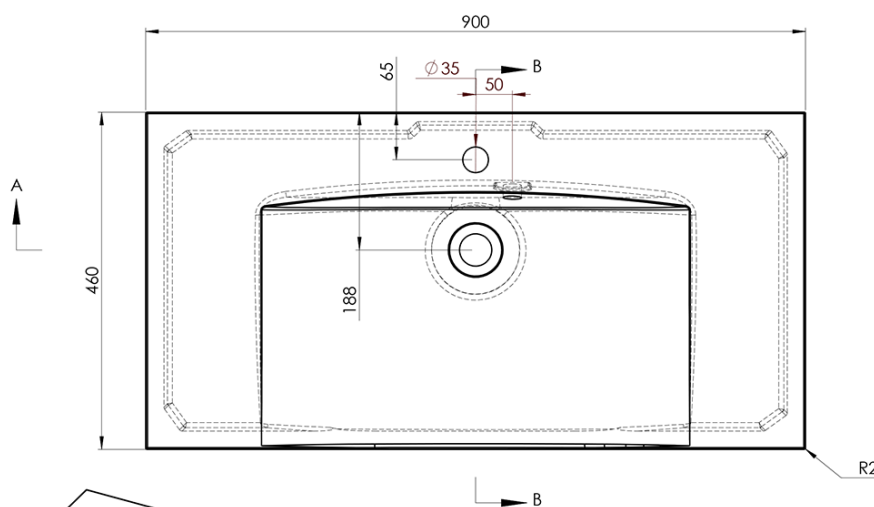

A-A (1:5)

B-B (1:5)