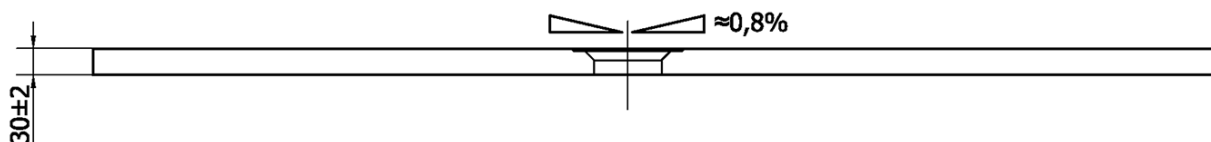

Výška: 30 mm

Vlastnosti

Farba: Biela

Materiál: Liaty mramor

Tvar: Obdĺžnikové

Priemer odpadu: 90 mm

Hmotnosť / ks: 68.0 kg

Balenie: 1 ks

Záruka: 2 roky

Odporúčame prikúpiť

1 ks FLEXIA sifón sprchovej vaničky, priemer 90mm, DN40, krytka nerez mat (Objednací kód: 17731)

Technický list

----- STRANA ŘEZU
CUTTED EDGE