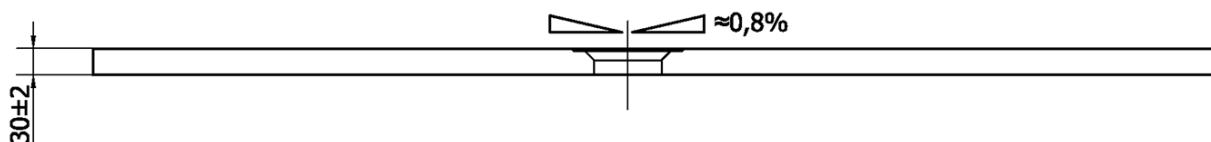

Výška: 30 mm

Vlastnosti

Farba: Biela

Materiál: Liaty mramor

Tvar: Obdĺžnikové

Priemer odpadu: 90 mm

Hmotnosť / ks: 68.0 kg

Balenie: 1 ks

Záruka: 2 roky

Odporúčame prikúpiť

1 ks FLEXIA vaničkový sifón, otvor vaničky 90mm, DN40, nerez mat (Objednací kód: 17731)

Technický list

----- STRANA ŘEZU
CUTTED EDGE