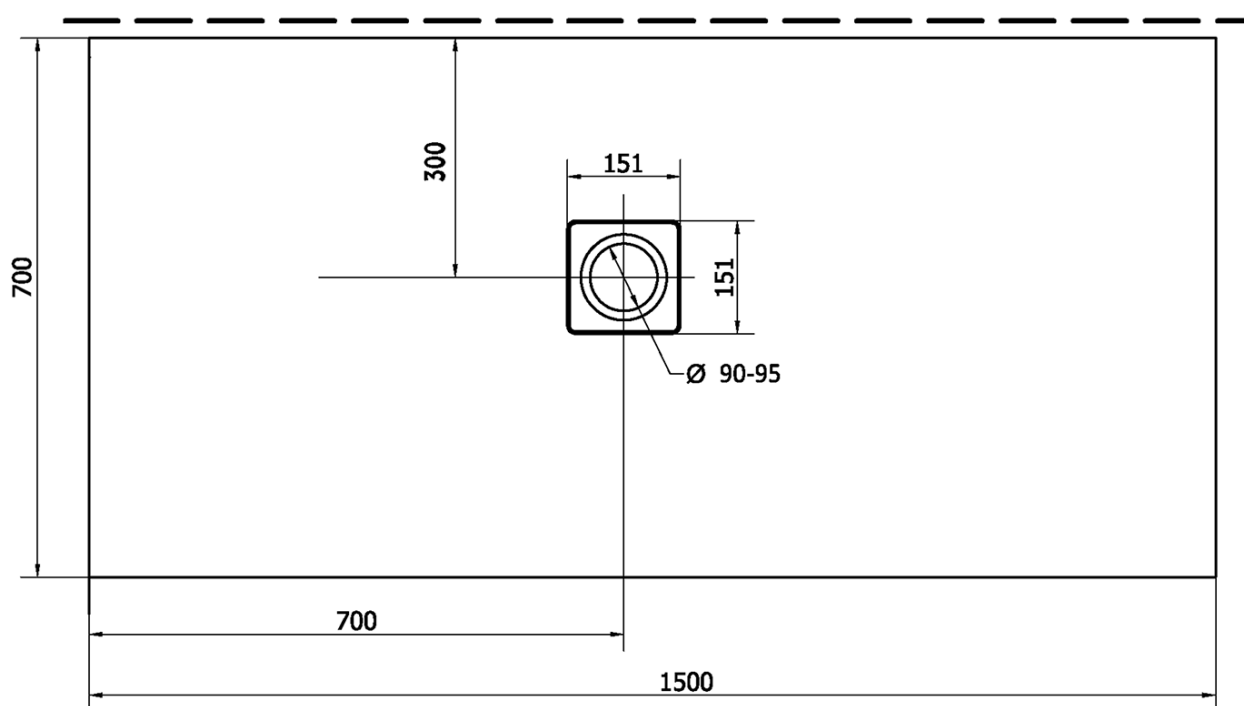

FLEXIA sprchová vanička z liateho mramoru s možnosťou úpravy rozmeru 150x70cm

Objednací kód: 90131

Základné informácie

Značka: Polysan

Séria: FLEXIA

Rozmery

Dĺžka: 1500 mm

Šírka: 700 mm

Výška: 30 mm

Vlastnosti

Farba: Biela

Materiál: Liaty mramor

Tvar: Obdĺžnikové

Priemer odpadu: 90 mm

Hmotnosť / ks: 68.0 kg

Balenie: 1 ks

Záruka: 2 roky

Odporúčame prikúpiť

1 ks FLEXIA vaničkový sifón, otvor vaničky 90mm, DN40, nerez mat (Objednací kód: 17731)

Technický list

----- STRANA ŘEZU
CUTTED EDGE