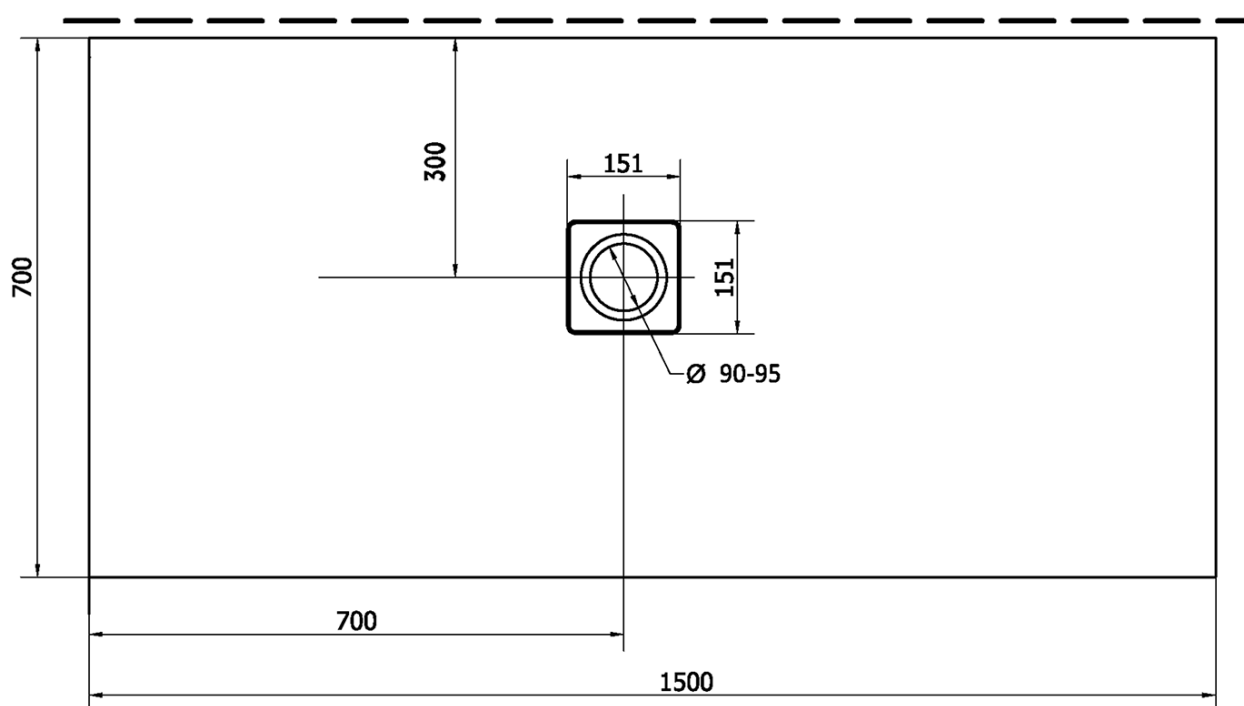

FLEXIA sprchová vanička z liateho mramoru s možnosťou úpravy rozmeru 150x70cm

Objednací kód: 90131

Základné informácie

Značka: Polysan

Séria: FLEXIA

Rozmery

Dĺžka: 1500 mm

Šírka: 700 mm

Výška: 30 mm

Vlastnosti

Farba: Biela

Materiál: Liaty mramor

Tvar: Obdĺžnikové

Priemer odpadu: 90 mm

Hmotnosť / ks: 68.0 kg

Balenie: 1 ks

Záruka: 2 roky

Odporúčame prikúpiť

1 ks FLEXIA sifón sprchovej vaničky, priemer 90mm, DN40, krytka nerez mat (Objednací kód: 17731)

Technický list

----- STRANA ŘEZU
CUTTED EDGE