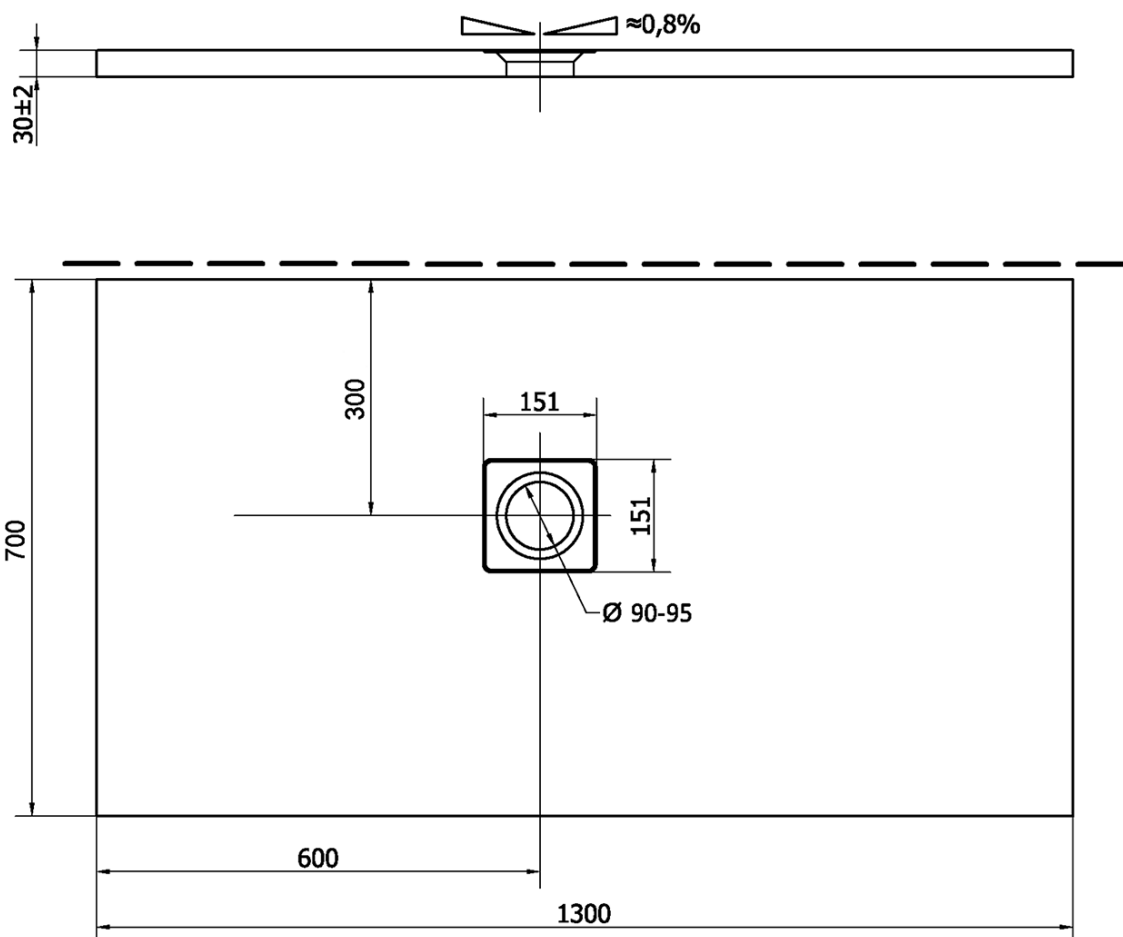

## Rozmery

Dĺžka: 1300 mm

Šírka: 700 mm

Výška: 30 mm

## Vlastnosti

Farba: Biela

Materiál: Liaty mramor

Tvar: Obdĺžnikové

Priemer odpadu: 90 mm

Hmotnosť / ks: 57.0 kg

Balenie: 1 ks

Záruka: 2 roky

## Odporúčame prikúpiť

1 ks FLEXIA vaničkový sifón, otvor vaničky 90mm, DN40, nerez mat (Objednací kód: 17731)

Technický list

----- STRANA ŘEZU  
CUTTED EDGE