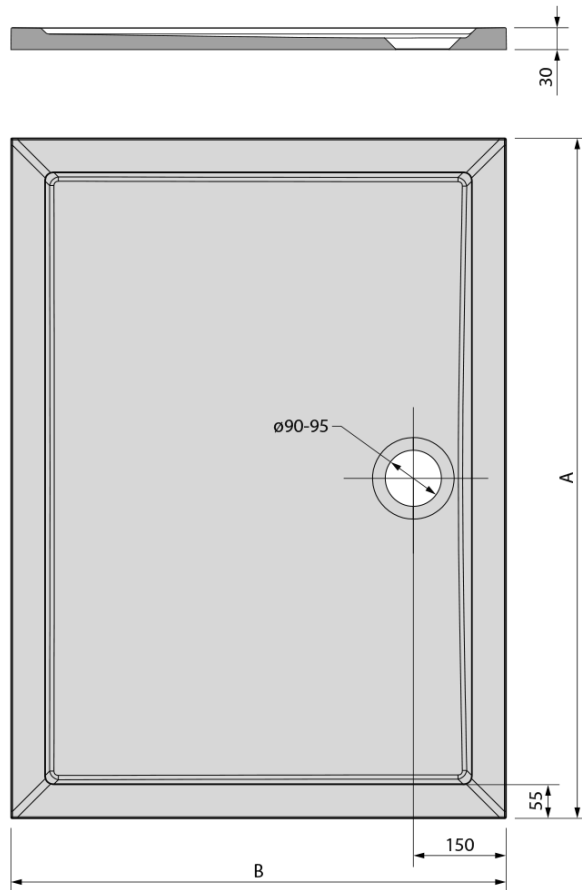

KARIA sprchová vanička z liateho mramoru, obdĺžnik 80x70cm, biela

Objednací kód: 11091

Základné informácie

Značka: Polysan

Séria: KLASIK

Rozmery

Dĺžka: 800 mm

Šírka: 700 mm

Výška: 30 mm

Vlastnosti

Záruka: 2 roky

Hmotnosť / ks: 27 kg

Balenie: 1 ks

Farba: Biela

Materiál: Liaty mramor

Tvar: Obdĺžnikové

Priemer odpadu: 90 mm

Reliéf (povrch) dna: Hladký

3D model: ÁNO

Odporúčame prikúpiť

1 ks Nožičky pre vaničku z liateho mramoru (6 ks/sada) (Objednací kód: PV006)

KARIA sprchová vanička z liateho mramoru, obdĺžnik
80x70cm, biela

Technický list

KARIA	kod	A	B
80x70	11091	800	700
90x70	44511	900	700
90x80	63511	900	800
100x70	71565	1000	700
100x80	45511	1000	800
100x90	51111	1000	900
110x80	46511	1100	800
110x90	59111	1100	900
120x70	47511	1200	700
120x80	48511	1200	800
120x90	49511	1200	900
120x100	26611	1200	1000