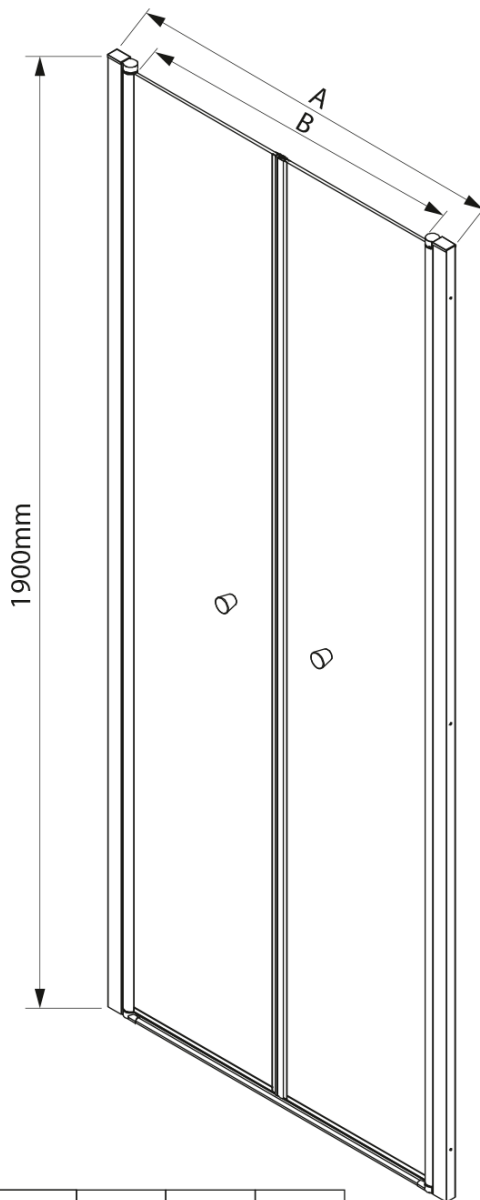

PILOT otočné sprchové dvere dvojkřídlové 1000mm

Objednací kód: PT102

Základné informácie

Značka: Aqualine

Séria: PILOT

Rozmery

Šírka: 1000 mm

Výška: 1900 mm

Vlastnosti

Farba profilu: Chróm - Leštený hliník

Tvar: Dvere do niky

Typ otvárania: Otváracie dvojkřídlové

Šírka vstupu: 890 mm

Typ výplne: BRICK sklo

Hrúbka skla: 6 mm

Inštalačná šírka od: 980 mm

PILOT madla (Objednací kód: NDPT-01)

Pilot spodná prepádová lišta 1000mm (Objednací kód: NDPT-04)

Pilot otočný záves spodný + horný (Objednací kód: NDPT-10)

Pilot koncovky pre prepádovú lištu (Objednací kód: NDPT-06)

Pilot kryt pre magnetický profil (Objednací kód: NDPT-12)

Technický list

	PT082	PT092	PT102
A	780-820mm	880-920mm	980-1020mm
B	690	790	890