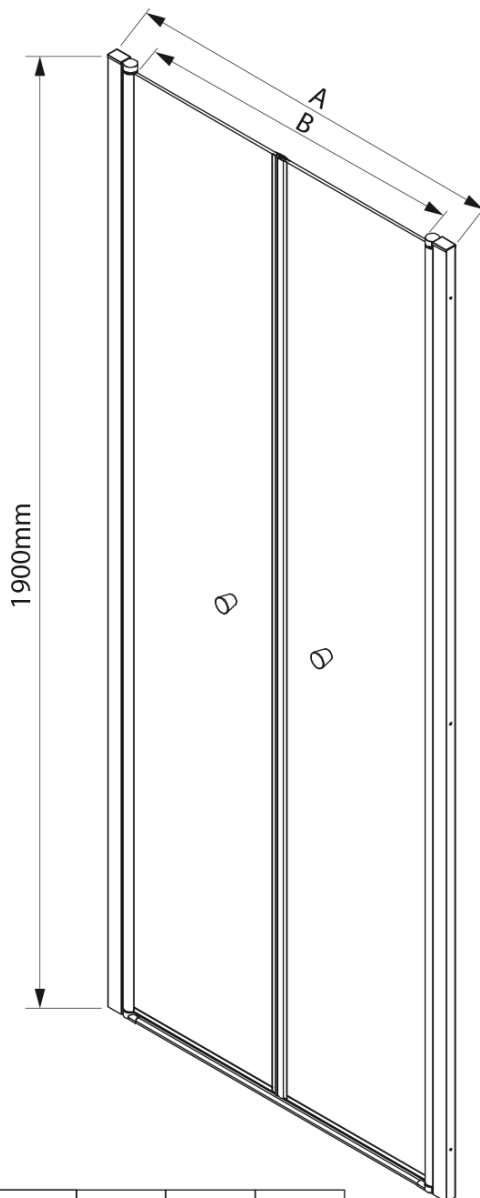

PILOT otočné sprchové dvere dvojkřídlové 1000mm

Objednací kód: PT102

Základné informácie

Značka: Aqualine

Séria: PILOT

Rozmery

Šírka: 1000 mm

Výška: 1900 mm

Vlastnosti

Farba profilu: Chróm - Leštený hliník

Tvar: Dvere do niky

Typ otvárania: Otváracie dvojkřídlové

Šírka vstupu: 890 mm

Typ výplne: BRICK sklo

Hrúbka skla: 6 mm

Inštalačná šírka od: 980 mm

Pilot madla (2 ks) (Objednací kód: NDPT-01)

Pilot spodná prepádová lišta 1000mm (Objednací kód: NDPT-04)

Pilot otočný záves spodný + horný (Objednací kód: NDPT-10)

Pilot inštalačná súprava (Objednací kód: NDPT-11)

Technický list

	PT082	PT092	PT102
A	780-820mm	880-920mm	980-1020mm
B	690	790	890