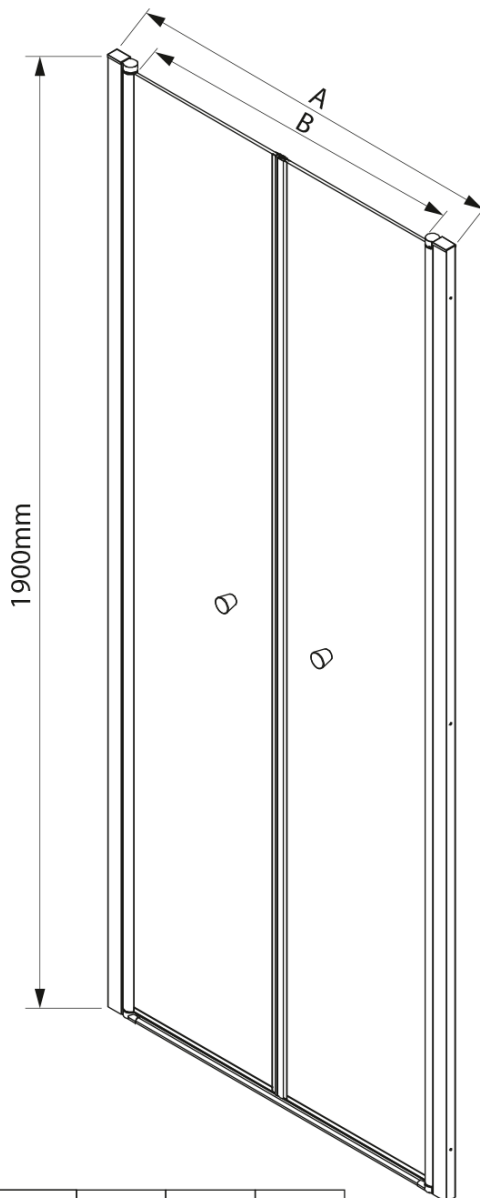

## Rozmery

**Šírka:** 1000 mm

**Výška:** 1900 mm

## Vlastnosti

**Farba profilu:** Chróm

**Tvar:** Dvere do niky

**Typ otvárania:** Otváracie dvojkřídlové

**Šírka vstupu:** 890 mm

**Typ výplne:** BRICK sklo

**Hrúbka skla:** 6 mm

**Inštalačná šírka od:** 980 mm

**Inštalačná šírka do:** 1020 mm

**Vlastnosti:** Bezrámové prevedenie, Otváranie von i dovnútra

**Hmotnosť / ks:** 23.0 kg

**Balenie:** 1 ks

**Záruka:** 2 roky

Spodné tesnenie na dvere, sklo 6mm, 1000mm (Objednací kód: NDPT-02)

Pilot stenový profil (Objednací kód: NDPT-05)

Technický list

	PT082	PT092	PT102
A	780-820mm	880-920mm	980-1020mm
B	690	790	890