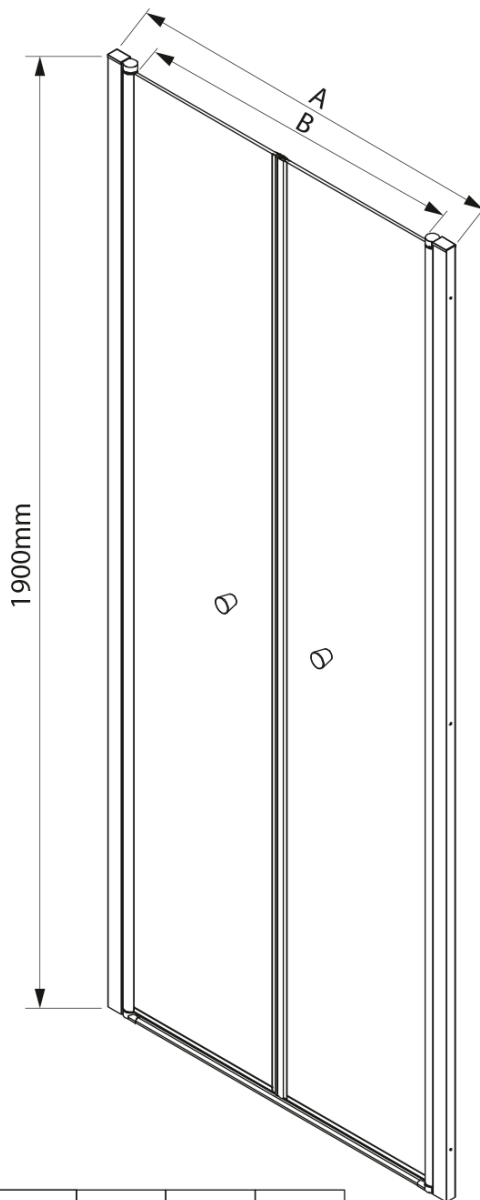

## Rozmery

Šírka: 1000 mm

Výška: 1900 mm

## Vlastnosti

Záruka: 2 roky

Hmotnosť / ks: 23 kg

Balenie: 1 ks

Farba profilu: Chróm

Tvar: Dvere do niky

Typ otvárania: Otváracie dvojkřídlové

Šírka vstupu: 890 mm

Typ výplne: BRICK sklo

Hrúbka skla: 6 mm

Inštalačná šírka od: 980 mm

Inštalačná šírka do: 1020 mm

Vlastnosti: Bezrámové prevedenie, Otváranie von i dovnútra

Spodné tesnenie na dvere, sklo 6mm, 1000mm (Objednací kód: NDPT-02)

Pilot stenový profil (Objednací kód: NDPT-05)

Technický list

	PT082	PT092	PT102
A	780-820mm	880-920mm	980-1020mm
B	690	790	890