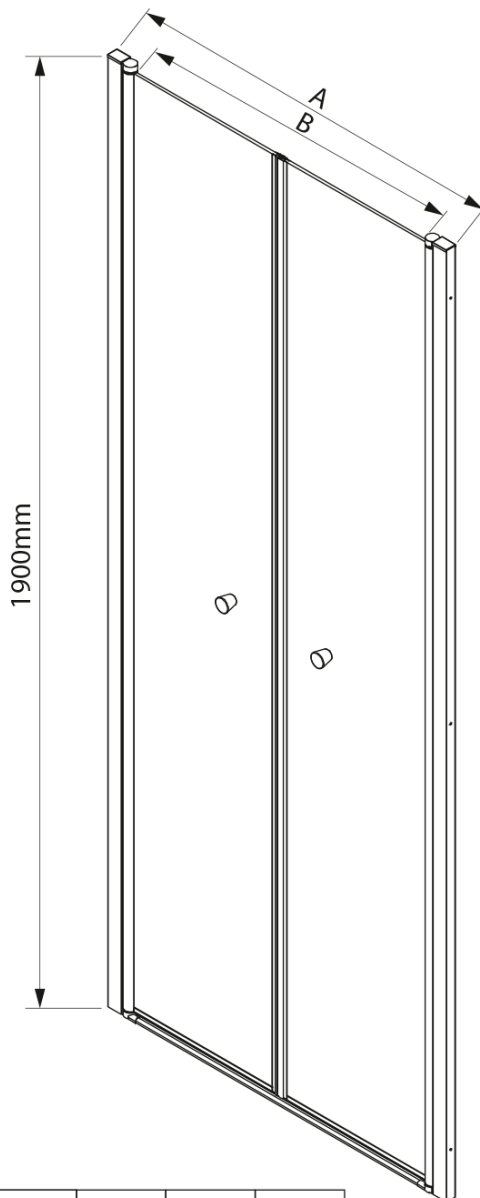

Technický list

	PT082	PT092	PT102
A	780-820mm	880-920mm	980-1020mm
B	690	790	890