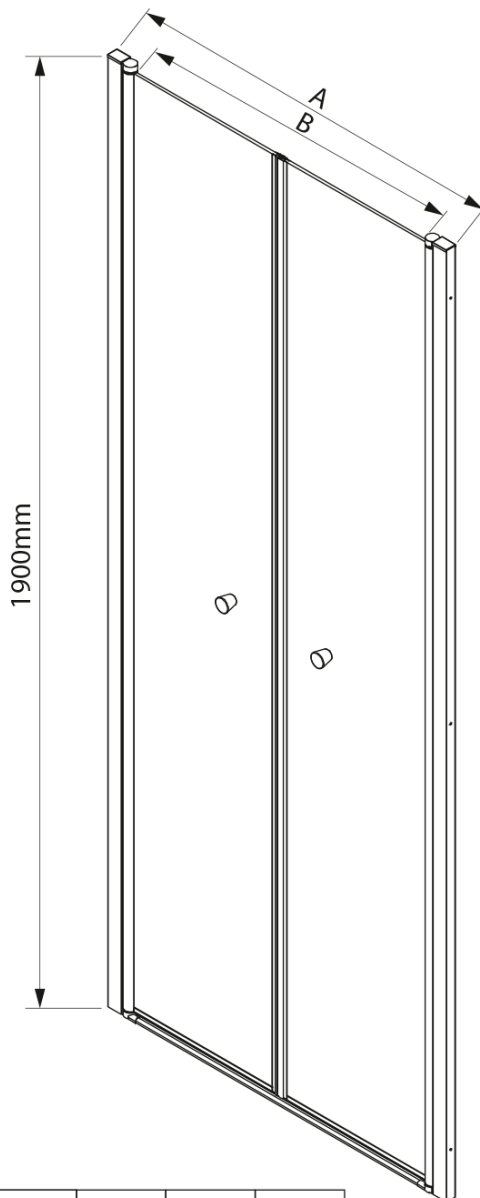

## Rozmery

**Šírka:** 900 mm

**Výška:** 1900 mm

## Vlastnosti

**Farba profilu:** Chróm - Leštený hliník

**Tvar:** Dvere do niky

**Typ otvárania:** Otváracie dvojkřídlové

**Šírka vstupu:** 790 mm

**Typ výplne:** BRICK sklo

**Hrúbka skla:** 6 mm

**Inštalačná šírka od:** 880 mm

PILOT tesnenie magnetické (Objednací kód: NDPT-07)

PILOT madla (Objednací kód: NDPT-01)

Pilot spodná prepádová lišta 1000mm (Objednací kód: NDPT-04)

Pilot otočný záves spodný + horný (Objednací kód: NDPT-10)

Pilot koncovky pre prepádovú lištu (Objednací kód: NDPT-06)

Pilot kryt pre magnetický profil (Objednací kód: NDPT-12)

Technický list

|   | PT082     | PT092     | PT102      |
|---|-----------|-----------|------------|
| A | 780-820mm | 880-920mm | 980-1020mm |
| B | 690       | 790       | 890        |