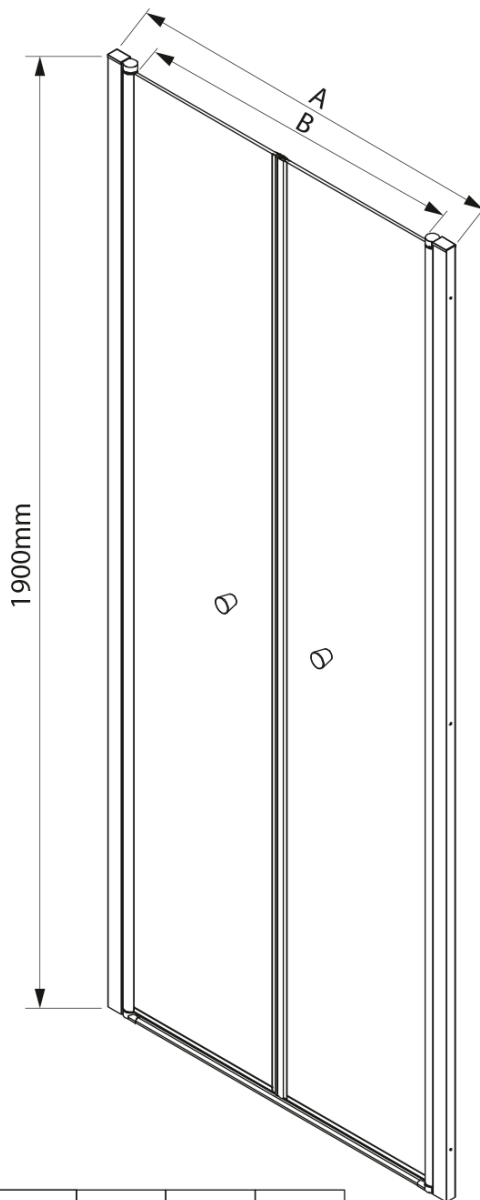

PILOT otočné sprchové dvere dvojkřídlové 900mm

Objednací kód: PT092

Základné informácie

Značka: Aqualine

Séria: PILOT

Rozmery

Šírka: 900 mm

Výška: 1900 mm

Vlastnosti

Záruka: 2 roky

Hmotnosť / ks: 32 kg

Balenie: 1 ks

Farba profilu: Chróm

Tvar: Dvere do niky

Typ otvárania: Otváracie dvojkřídlové

Šírka vstupu: 790 mm

Typ výplne: BRICK sklo

Hrúbka skla: 6 mm

Inštalačná šírka od: 880 mm

Inštalačná šírka do: 920 mm

Vlastnosti: Bezrámové prevedenie, Otváranie von i dovnútra

Náhradné diely

Pánty k zástene AQ6018 L/P (pár) (Objednací kód: NDAQ6018-02)

Pilot stenový profil (Objednací kód: NDPT-05)

Technický list

	PT082	PT092	PT102
A	780-820mm	880-920mm	980-1020mm
B	690	790	890