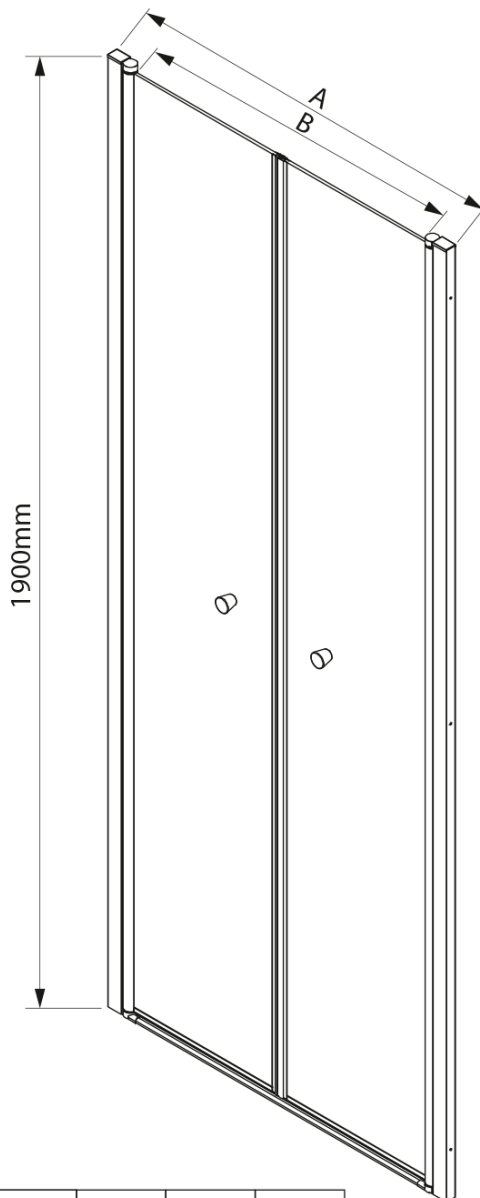

PILOT otočné sprchové dvere dvojkřídlové 800mm

Objednací kód: PT082

Základné informácie

Značka: Aqualine

Séria: PILOT

Rozmery

Šírka: 800 mm

Výška: 1900 mm

Vlastnosti

Farba profilu: Chróm - Leštený hliník

Tvar: Dvere do niky

Typ otvárania: Otváracie dvojkřídlové

Šírka vstupu: 690 mm

Typ výplne: BRICK sklo

Hrúbka skla: 6 mm

Inštalačná šírka od: 780 mm

PILOT madla (Objednací kód: NDPT-01)

Pilot spodná prepádová lišta 1000mm (Objednací kód: NDPT-04)

Pilot otočný záves spodný + horný (Objednací kód: NDPT-10)

Pilot koncovky pre prepádovú lištu (Objednací kód: NDPT-06)

Pilot kryt pre magnetický profil (Objednací kód: NDPT-12)

Technický list

	PT082	PT092	PT102
A	780-820mm	880-920mm	980-1020mm
B	690	790	890