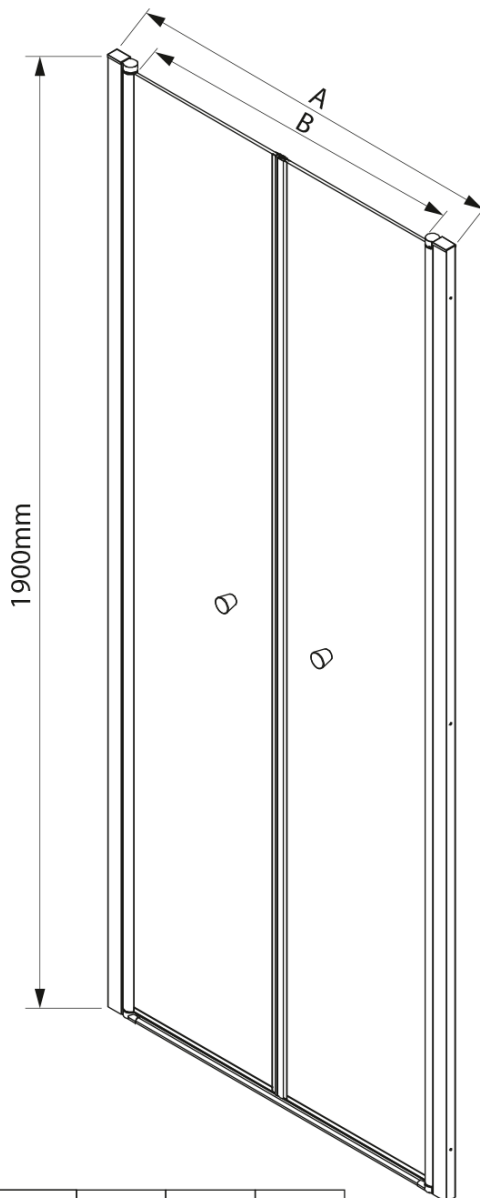

## Rozmery

Šírka: 800 mm

Výška: 1900 mm

## Vlastnosti

Farba profilu: Chróm - Leštený hliník

Tvar: Dvere do niky

Typ otvárania: Otváracie dvojkřídlové

Šírka vstupu: 690 mm

Typ výplne: BRICK sklo

Hrúbka skla: 6 mm

Inštalačná šírka od: 780 mm

Inštalačná šírka do: 820 mm

Vlastnosti: Bezrámové prevedenie, Otváranie von i dovnútra

Hmotnosť / ks: 31.5 kg

Balenie: 1 ks

Záruka: 2 roky

Pilot stenový profil (Objednací kód: NDPT-05)

Technický list

	PT082	PT092	PT102
A	780-820mm	880-920mm	980-1020mm
B	690	790	890