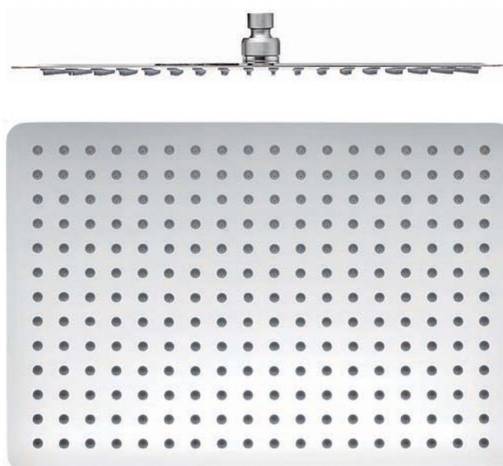

Objednací kód: MS585

Základné informácie

Značka: Sapho

Rozmery

Šírka: 400 mm

Výška: 5 mm

Hĺbka: 300 mm

Vlastnosti

Farba: Chróm

Materiál: Nerez

Tvar: Hranaté

Inštalácia: 1 cesta

Funkcia sprchy: Dážď

Ostatné: AntiCalc

Prietok (3 bar): Hlavová sprcha: 12 l/min

Hmotnosť / ks: 2.55 kg

Balenie: 1 ks

Záruka: 2 roky