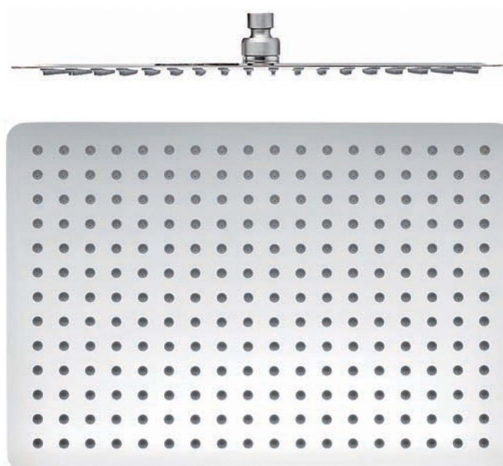

Objednací kód: MS585

Základné informácie

Značka: Sapho

Rozmery

Šírka: 400 mm

Výška: 5 mm

Hĺbka: 300 mm

Vlastnosti

Záruka: 2 roky

Hmotnosť / ks: 2.55 kg

Balenie: 1 ks

Farba: Chróm

Materiál: Nerez

Tvar: Hranaté

Inštalácia: 1 cesta

Funkcia sprchy: Dážď

Ostatné: AntiCalc

Prietok (3 bar): Hlavová
sprcha: 12 l/min

Technický list