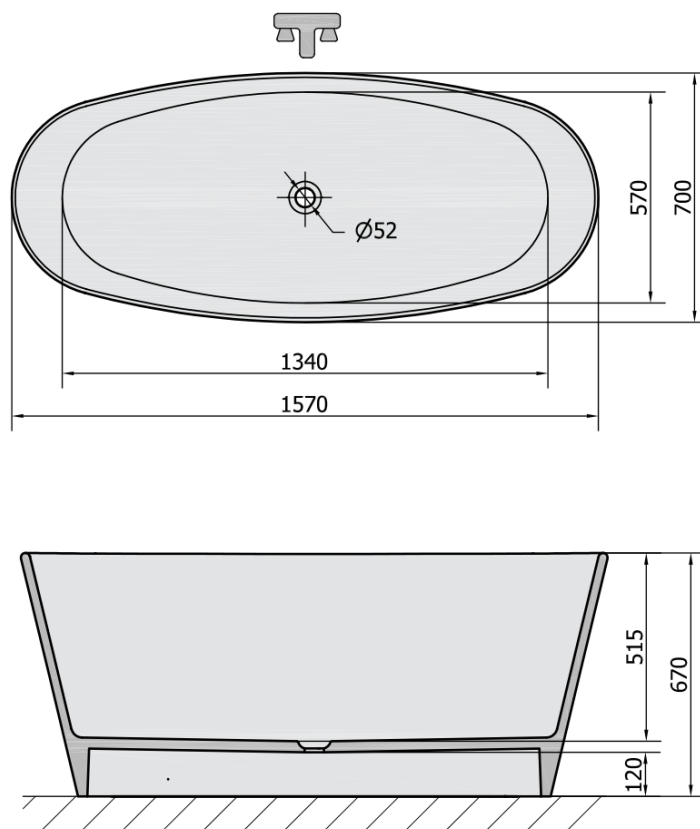

**TESS voľne stojaca vaňa liaty mramor 157x70x67cm,
biela**

Objednací kód: 99613

Základné informácie

Značka: Polysan

Rozmery

Dĺžka: 1570 mm

Šírka: 700 mm

Výška: 670 mm

Objem: 210 l

Vlastnosti

Záruka: 2 roky

Hmotnosť / ks: 190.01 kg

Balenie: 1 ks

Farba: Biela

Materiál: Liaty mramor

Tvar: Voľne stojace

Inštalácia: Samostojná

Priemer odpadu: 52 mm

Balenie neobsahuje: Sifón, Výpusť

3D model: ÁNO

Odporúčame prikúpiť

1 ks Vaňová výpusť DN40, click-clack, chróm (Objednací kód: 71714)

1 ks Sifón 6/4", výška 42mm, DN40 (Objednací kód: 71712)

Technický list

VOLUME 210L