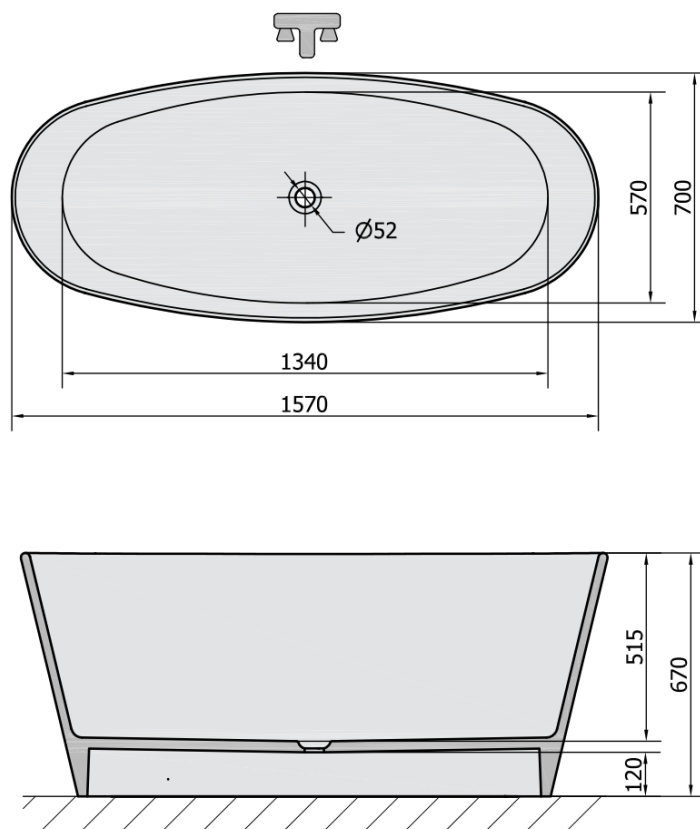

## Rozmery

Dĺžka: 1570 mm

Šírka: 700 mm

Výška: 670 mm

Objem: 210 l

## Vlastnosti

Farba: Biela

Materiál: Liaty mramor

Tvar: Voľne stojace

Inštalácia: Samostojná

Priemer odpadu: 52 mm

Balenie neobsahuje: Sifón, Výpusť

Hmotnosť / ks: 190.01 kg

## Odporúčame prikúpiť

1 ks Sifón 6/4", výška 42mm, DN40 (Objednací kód: 71712)

1 ks Vaňová výpusť 6/4", click-clack, chróm (Objednací kód: 71704)

## Technický list

VOLUME 210L