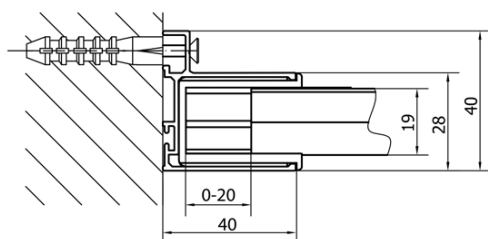

EASY otočné sprchové dvere 880-1020mm, sklo BRICK

Objednací kód: EL1738

Základné informácie

Značka: Polysan

Séria: EASY

Rozmery

Šírka: 1020 mm

Výška: 1900 mm

Šírka vstupu: 560 mm

Typ výplne: BRICK sklo

Hrúbka skla: 6 mm

Inštalačná šírka od: 880 mm

Inštalačná šírka do: 1020 mm

Vlastnosti: Rámové prevedenie

3D model: ÁNO

Náhradné diely

EASY madlo, pár (Objednací kód: NDEL11)

Technický list

EASY otočné sprchové dvere 880-1020mm, sklo BRICK

	B
EL1738-EL3138	680-700
EL1738-EL3238	780-800
EL1738-EL3338	880-900
EL1738-EL3438	980-1000