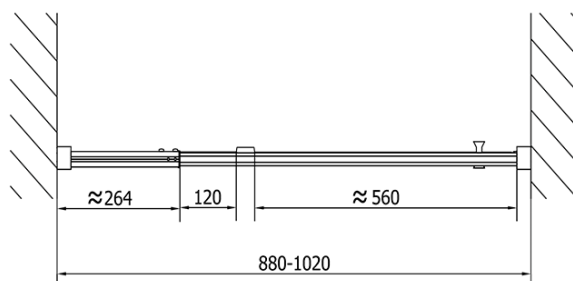

## Rozmery

Šírka: 1020 mm

Výška: 1900 mm

## Vlastnosti

Farba profilu: Chróm - Leštený hliník

Tvar: Dvere do niky

Typ otvárania: Otváracie jednokrídlové

Smer otvárania: Univerzálne

Šírka vstupu: 560 mm

Typ výplne: BRICK sklo

Hrúbka skla: 6 mm

Inštalačná šírka od: 880 mm

Inštalačná šírka do: 1020 mm

Vlastnosti: Rámové prevedenie

Hmotnosť / ks: 31.0 kg

Balenie: 1 ks

Záruka: 2 roky

# EASY otočné sprchové dvere 880-1020mm, sklo BRICK

	B
EL1738-EL3138	680-700
EL1738-EL3238	780-800
EL1738-EL3338	880-900
EL1738-EL3438	980-1000