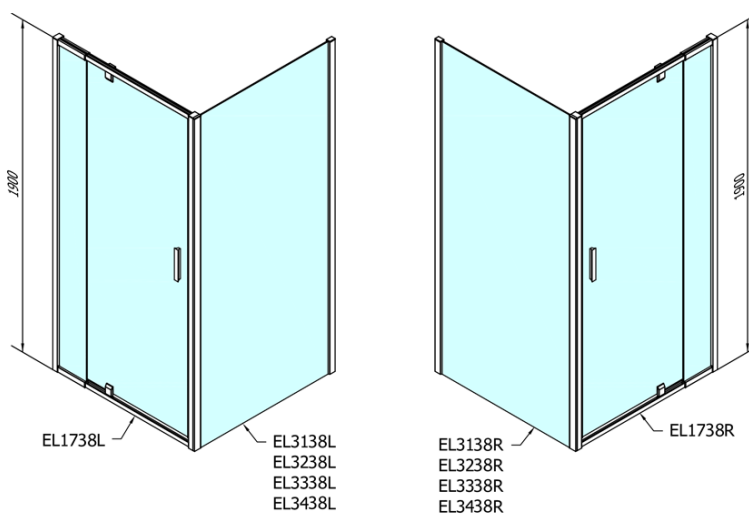

EASY otočné sprchové dvere 880-1020mm, sklo BRICK

	B
EL1738-EL3138	680-700
EL1738-EL3238	780-800
EL1738-EL3338	880-900
EL1738-EL3438	980-1000