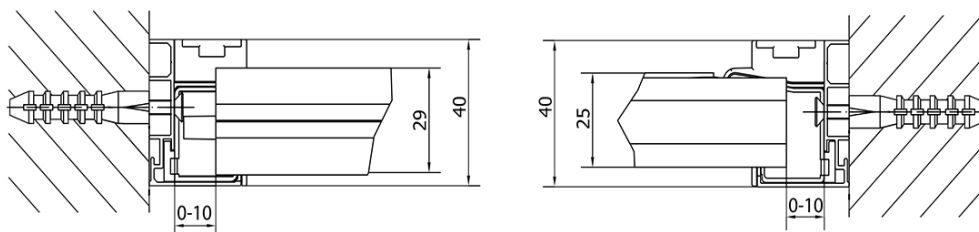

Technický list