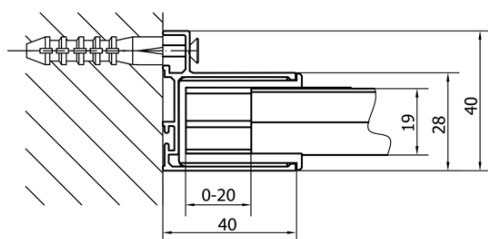

## Rozmery

Šírka: 1020 mm

Výška: 1900 mm

## Vlastnosti

Farba profilu: Chróm - Leštený hliník

Tvar: Dvere do niky

Typ otvárania: Otváracie jednokrídlové

Smer otvárania: Univerzálne

Šírka vstupu: 560 mm

Typ výplne: BRICK sklo

Hrúbka skla: 6 mm

Inštalačná šírka od: 880 mm

Inštalačná šírka do: 1020 mm

Vlastnosti: Rámové prevedenie

Hmotnosť / ks: 31.0 kg

Balenie: 1 ks

Záruka: 2 roky

# EASY otočné sprchové dvere 880-1020mm, sklo BRICK

	B
EL1738-EL3138	680-700
EL1738-EL3238	780-800
EL1738-EL3338	880-900
EL1738-EL3438	980-1000