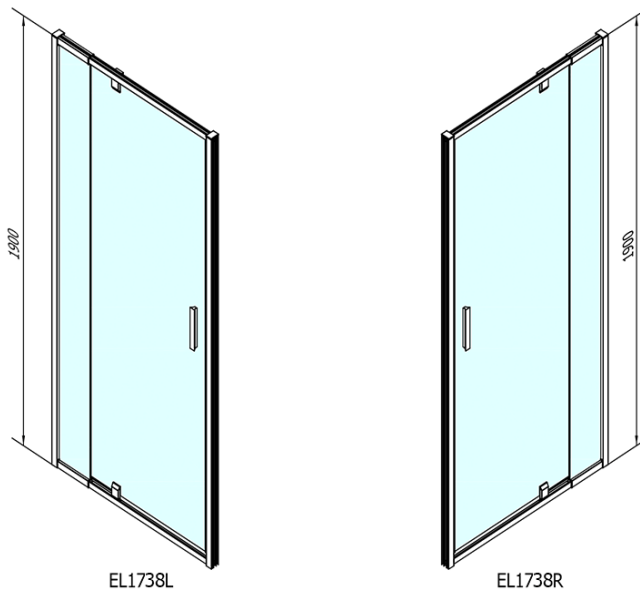

Technický list