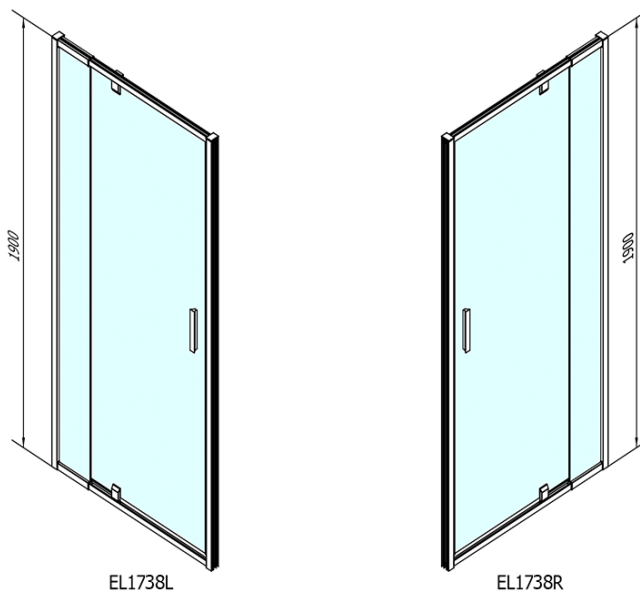

EASY otočné sprchové dvere 880-1020mm, sklo BRICK

Objednací kód: EL1738

Základné informácie

Značka: Polysan

Séria: EASY

Rozmery

Šírka: 1020 mm

Výška: 1900 mm

Šírka vstupu: 560 mm

Typ výplne: BRICK sklo

Hrúbka skla: 6 mm

Inštalačná šírka od: 880 mm

Inštalačná šírka do: 1020 mm

Vlastnosti: Rámové prevedenie

3D model: ÁNO

Náhradné diely

EASY madlo, pár (Objednací kód: NDEL11)

Technický list

EASY otočné sprchové dvere 880-1020mm, sklo BRICK

	B
EL1738-EL3138	680-700
EL1738-EL3238	780-800
EL1738-EL3338	880-900
EL1738-EL3438	980-1000