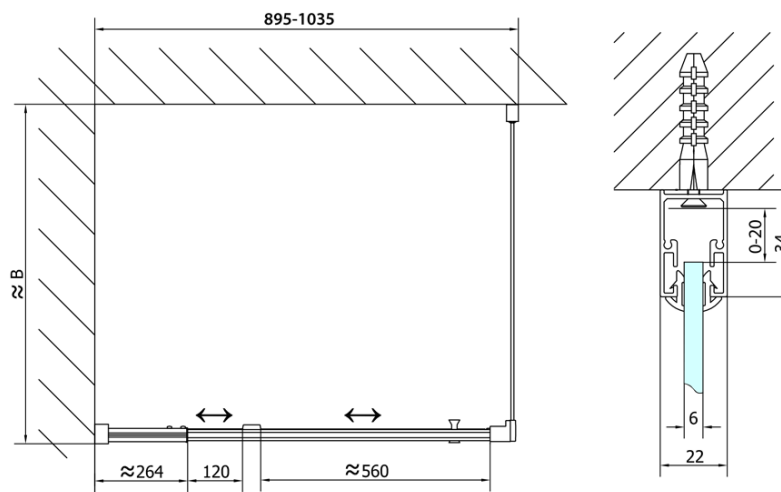

EASY otočné sprchové dvere 880-1020mm, sklo BRICK

Objednací kód: EL1738

Základné informácie

Značka: Polysan

Séria: EASY

Rozmery

Šírka: 1020 mm

Výška: 1900 mm

Vlastnosti

Farba profilu: Chróm - Leštený hliník

Tvar: Dvere do niky

Typ otvárania: Otváracie jednokrídlové

Smer otvárania: Univerzálne

Šírka vstupu: 560 mm

Typ výplne: BRICK sklo

Hrúbka skla: 6 mm

Inštalačná šírka od: 880 mm

Inštalačná šírka do: 1020 mm

Vlastnosti: Rámové prevedenie

Hmotnosť / ks: 31.0 kg

Balenie: 1 ks

Záruka: 2 roky

Technický list

EASY otočné sprchové dvere 880-1020mm, sklo
BRICK

	B
EL1738-EL3138	680-700
EL1738-EL3238	780-800
EL1738-EL3338	880-900
EL1738-EL3438	980-1000