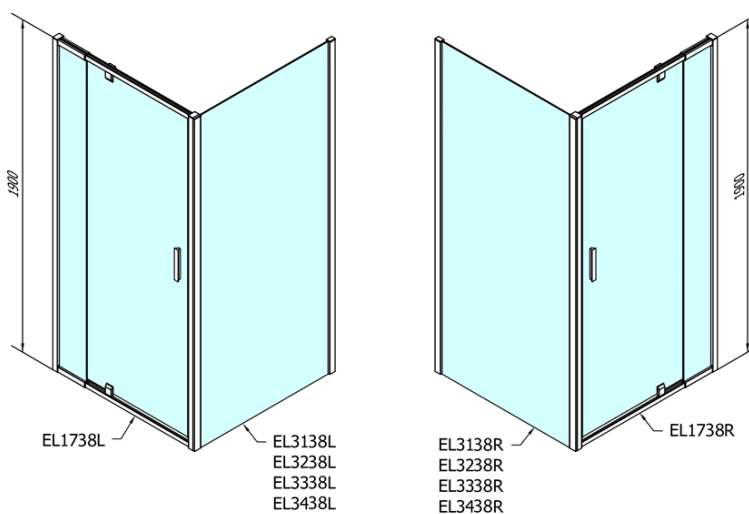

EASY otočné sprchové dvere 880-1020mm, sklo BRICK

Objednací kód: EL1738

Základné informácie

Značka: Polysan

Séria: EASY

Rozmery

Šírka: 1020 mm

Výška: 1900 mm

Šírka vstupu: 560 mm

Typ výplne: BRICK sklo

Hrúbka skla: 6 mm

Inštalačná šírka od: 880 mm

Inštalačná šírka do: 1020 mm

Vlastnosti: Rámové prevedenie

3D model: ÁNO

Náhradné diely

EASY madlo, pár (Objednací kód: NDEL11)

Technický list

EASY otočné sprchové dvere 880-1020mm, sklo BRICK

	B
EL1738-EL3138	680-700
EL1738-EL3238	780-800
EL1738-EL3338	880-900
EL1738-EL3438	980-1000