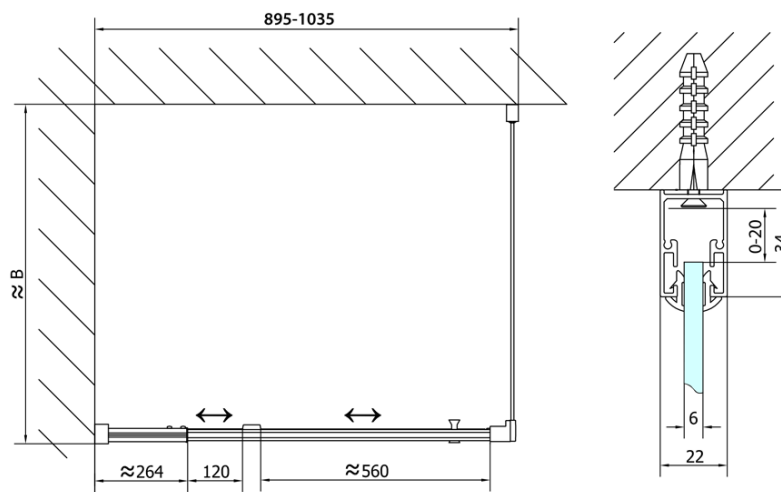

EASY otočné sprchové dvere 880-1020mm, sklo BRICK

Objednací kód: EL1738

Základné informácie

Značka: Polysan

Séria: EASY

Rozmery

Šírka: 1020 mm

Výška: 1900 mm

Šírka vstupu: 560 mm

Typ výplne: BRICK sklo

Hrúbka skla: 6 mm

Inštalačná šírka od: 880 mm

Inštalačná šírka do: 1020 mm

Vlastnosti: Rámové prevedenie

3D model: ÁNO

Náhradné diely

EASY madlo, pár (Objednací kód: NDEL11)

Technický list

EASY otočné sprchové dvere 880-1020mm, sklo BRICK

	B
EL1738-EL3138	680-700
EL1738-EL3238	780-800
EL1738-EL3338	880-900
EL1738-EL3438	980-1000