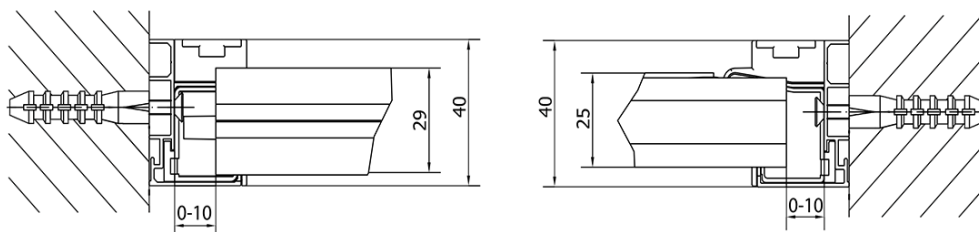

EASY otočné sprchové dvere 880-1020mm, sklo BRICK

Objednací kód: EL1738

Základné informácie

Značka: Polysan

Séria: EASY

Rozmery

Šírka: 1020 mm

Výška: 1900 mm

Šírka vstupu: 560 mm

Typ výplne: BRICK sklo

Hrúbka skla: 6 mm

Inštalačná šírka od: 880 mm

Inštalačná šírka do: 1020 mm

Vlastnosti: Rámové prevedenie

3D model: ÁNO

Náhradné diely

EASY madlo, pár (Objednací kód: NDEL11)

Technický list

EASY otočné sprchové dvere 880-1020mm, sklo BRICK

	B
EL1738-EL3138	680-700
EL1738-EL3238	780-800
EL1738-EL3338	880-900
EL1738-EL3438	980-1000