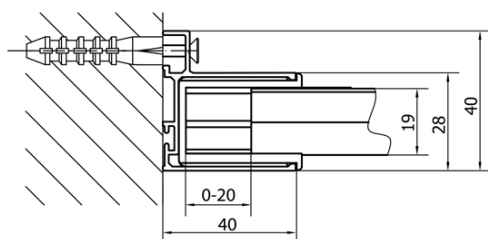

EASY otočné sprchové dvere 880-1020mm, sklo BRICK

Objednací kód: EL1738

Základné informácie

Značka: Polysan

Séria: EASY

Rozmery

Šírka: 1020 mm

Výška: 1900 mm

Vlastnosti

Farba profilu: Chróm - Leštený hliník

Tvar: Dvere do niky

Typ otvárania: Otváracie jednokrídlové

Smer otvárania: Univerzálne

Šírka vstupu: 560 mm

Typ výplne: BRICK sklo

Hrúbka skla: 6 mm

Inštalačná šírka od: 880 mm

Inštalačná šírka do: 1020 mm

Vlastnosti: Rámové prevedenie

Hmotnosť / ks: 31.0 kg

Balenie: 1 ks

Záruka: 2 roky

Technický list

EASY otočné sprchové dvere 880-1020mm, sklo
BRICK

	B
EL1738-EL3138	680-700
EL1738-EL3238	780-800
EL1738-EL3338	880-900
EL1738-EL3438	980-1000