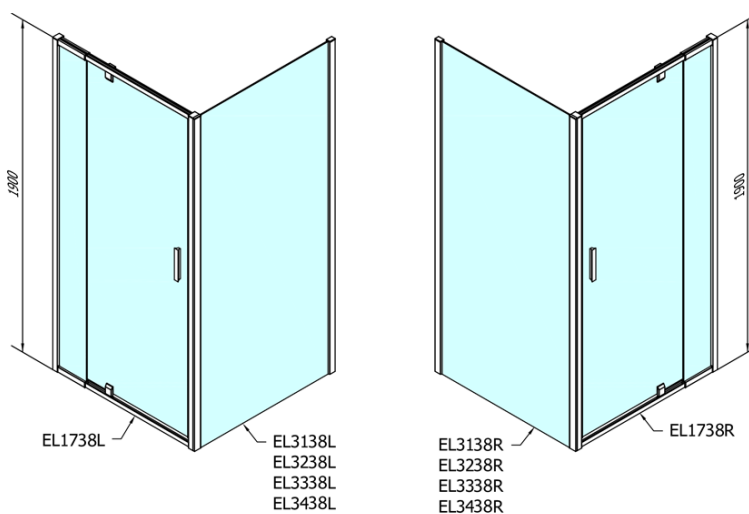

EASY otočné sprchové dvere 880-1020mm, sklo BRICK

Objednací kód: EL1738

Základné informácie

Značka: Polysan

Séria: EASY

Rozmery

Šírka: 1020 mm

Výška: 1900 mm

Vlastnosti

Farba profilu: Chróm - Leštený hliník

Tvar: Dvere do niky

Typ otvárania: Otváracie jednokrídlové

Smer otvárania: Univerzálne

Šírka vstupu: 560 mm

Typ výplne: BRICK sklo

Hrúbka skla: 6 mm

Inštalačná šírka od: 880 mm

Inštalačná šírka do: 1020 mm

Vlastnosti: Rámové prevedenie

Hmotnosť / ks: 31.0 kg

Balenie: 1 ks

Záruka: 2 roky

Technický list

EASY otočné sprchové dvere 880-1020mm, sklo
BRICK

	B
EL1738-EL3138	680-700
EL1738-EL3238	780-800
EL1738-EL3338	880-900
EL1738-EL3438	980-1000