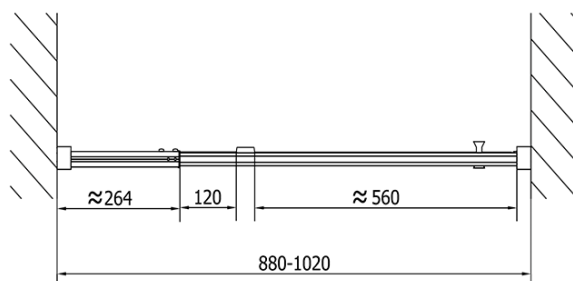

EASY otočné sprchové dvere 880-1020mm, sklo BRICK

Objednací kód: EL1738

Základné informácie

Značka: Polysan

Séria: EASY

Rozmery

Šírka: 1020 mm

Výška: 1900 mm

Šírka vstupu: 560 mm

Typ výplne: BRICK sklo

Hrúbka skla: 6 mm

Inštalačná šírka od: 880 mm

Inštalačná šírka do: 1020 mm

Vlastnosti: Rámové prevedenie

3D model: ÁNO

Náhradné diely

EASY madlo, pár (Objednací kód: NDEL11)

Technický list

EASY otočné sprchové dvere 880-1020mm, sklo BRICK

	B
EL1738-EL3138	680-700
EL1738-EL3238	780-800
EL1738-EL3338	880-900
EL1738-EL3438	980-1000