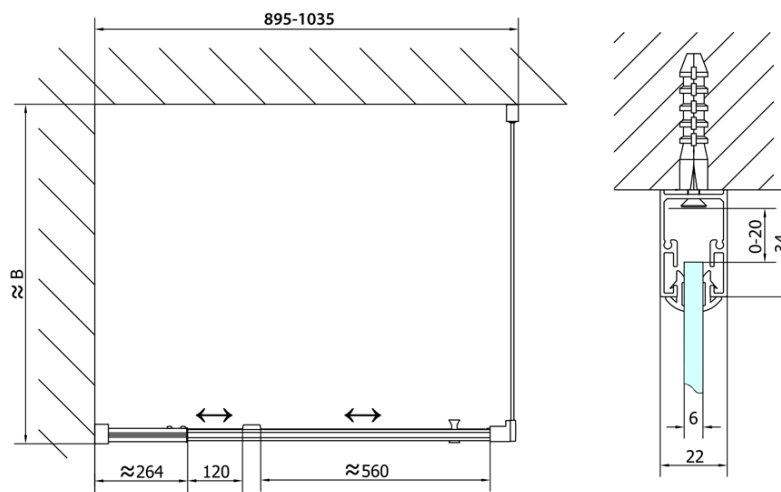

## Rozmery

Šírka: 1020 mm

Výška: 1900 mm

## Vlastnosti

Farba profilu: Chróm - Leštený hliník

Tvar: Dvere do niky

Typ otvárania: Otváracie jednokrídlové

Smer otvárania: Univerzálne

Šírka vstupu: 560 mm

Typ výplne: BRICK sklo

Hrúbka skla: 6 mm

Inštalačná šírka od: 880 mm

Inštalačná šírka do: 1020 mm

Vlastnosti: Rámové prevedenie

Hmotnosť / ks: 31.0 kg

Balenie: 1 ks

Záruka: 2 roky

# EASY otočné sprchové dvere 880-1020mm, sklo BRICK

	B
EL1738-EL3138	680-700
EL1738-EL3238	780-800
EL1738-EL3338	880-900
EL1738-EL3438	980-1000