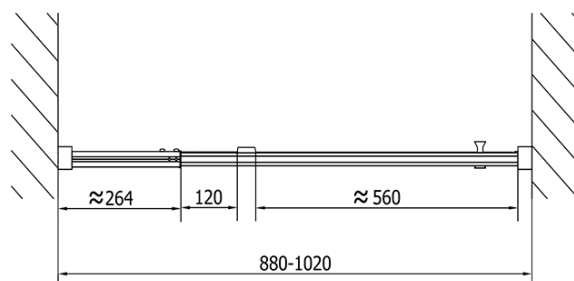

EASY otočné sprchové dvere 880-1020mm, sklo BRICK

Objednací kód: EL1738

Základné informácie

Značka: Polysan

Séria: EASY

Rozmery

Šírka: 1020 mm

Výška: 1900 mm

Vlastnosti

Farba profilu: Chróm - Leštený hliník

Tvar: Dvere do niky

Typ otvárania: Otváracie jednokrídlové

Smer otvárania: Univerzálne

Šírka vstupu: 560 mm

Typ výplne: BRICK sklo

Hrúbka skla: 6 mm

Inštalačná šírka od: 880 mm

Inštalačná šírka do: 1020 mm

Vlastnosti: Rámové prevedenie

Hmotnosť / ks: 31.0 kg

Balenie: 1 ks

Záruka: 2 roky

Technický list

EASY otočné sprchové dvere 880-1020mm, sklo
BRICK

	B
EL1738-EL3138	680-700
EL1738-EL3238	780-800
EL1738-EL3338	880-900
EL1738-EL3438	980-1000