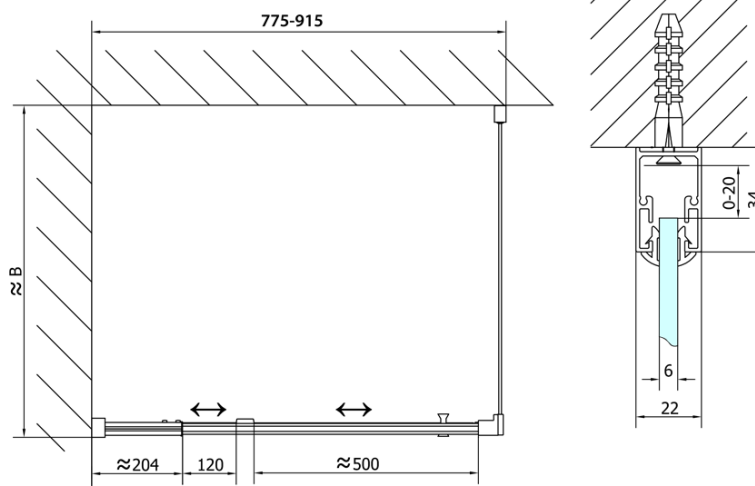

Objednací kód: EL1638

Základné informácie

Značka: Polysan

Séria: EASY

Rozmery

Šírka: 900 mm

Výška: 1900 mm

Vlastnosti

Záruka: 2 roky

Hmotnosť / ks: 28 kg

Balenie: 1 ks

Farba profilu: Chróm

Tvar: Dvere do niky

Typ otvárania: Otváracie jednokrídlové

Smer otvárania: Univerzálne

Šírka vstupu: 500 mm

Typ výplne: BRICK sklo

Hrúbka skla: 6 mm

Inštalačná šírka od: 760 mm

Inštalačná šírka do: 900 mm

Vlastnosti: Rámové prevedenie

3D model: ÁNO

Náhradné diely

EASY madlo, pár (Objednací kód: NDEL11)

Technický list

EL1638L

EL1638R

	B
EL1638-EL3138	680-700
EL1638-EL3238	780-800
EL1638-EL3338	880-900
EL1638-EL3438	980-1000