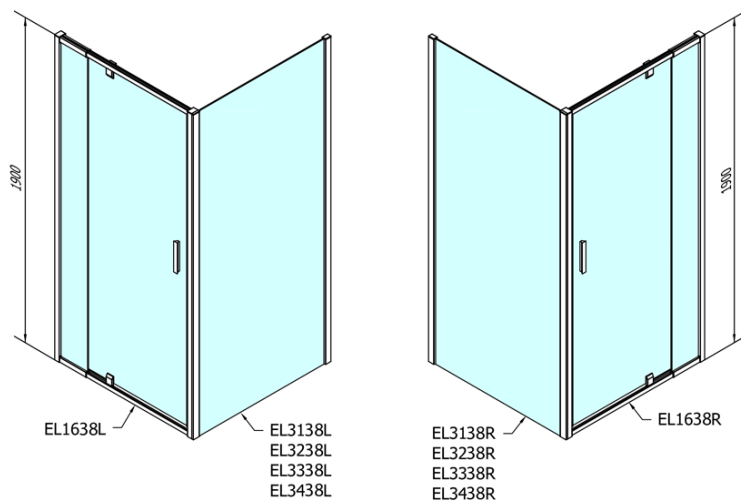

Objednací kód: EL1638

Základné informácie

Značka: Polysan

Séria: EASY

Rozmery

Šírka: 900 mm

Výška: 1900 mm

Vlastnosti

Záruka: 2 roky

Hmotnosť / ks: 28 kg

Balenie: 1 ks

Farba profilu: Chróm

Tvar: Dvere do niky

Typ otvárania: Otváracie jednokrídlové

Smer otvárania: Univerzálne

Šírka vstupu: 500 mm

Typ výplne: BRICK sklo

Hrúbka skla: 6 mm

Inštalačná šírka od: 760 mm

Inštalačná šírka do: 900 mm

Vlastnosti: Rámové prevedenie

3D model: ÁNO

Náhradné diely

EASY madlo, pár (Objednací kód: NDEL11)

Technický list

EL1638L

EL1638R

	B
EL1638-EL3138	680-700
EL1638-EL3238	780-800
EL1638-EL3338	880-900
EL1638-EL3438	980-1000