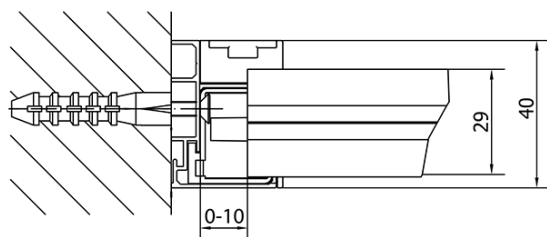

Záruka: 2 roky

Hmotnosť / ks: 28 kg

Balenie: 1 ks

Farba profilu: Chróm

Tvar: Dvere do niky

Typ otvárania: Otváracie jednokrídlové

Smer otvárania: Univerzálne

Šírka vstupu: 500 mm

Typ výplne: BRICK sklo

Hrúbka skla: 6 mm

Inštalačná šírka od: 760 mm

Inštalačná šírka do: 900 mm

Vlastnosti: Rámové prevedenie

3D model: ÁNO

Náhradné diely

EASY madlo, pár (Objednací kód: NDEL11)

Technický list

EL1638L

EL1638R

	B
EL1638-EL3138	680-700
EL1638-EL3238	780-800
EL1638-EL3338	880-900
EL1638-EL3438	980-1000