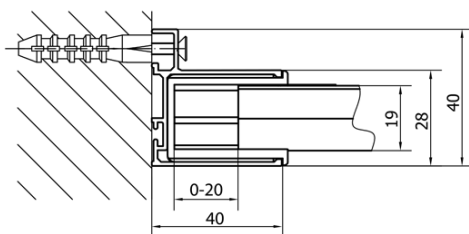

Záruka: 2 roky

Hmotnosť / ks: 28 kg

Balenie: 1 ks

Farba profilu: Chróm

Tvar: Dvere do niky

Typ otvárania: Otváracie jednokrídlové

Smer otvárania: Univerzálne

Šírka vstupu: 500 mm

Typ výplne: BRICK sklo

Hrúbka skla: 6 mm

Inštalačná šírka od: 760 mm

Inštalačná šírka do: 900 mm

Vlastnosti: Rámové prevedenie

3D model: ÁNO

Náhradné diely

EASY madlo, pár (Objednací kód: NDEL11)

Technický list

EL1638L

EL1638R

	B
EL1638-EL3138	680-700
EL1638-EL3238	780-800
EL1638-EL3338	880-900
EL1638-EL3438	980-1000