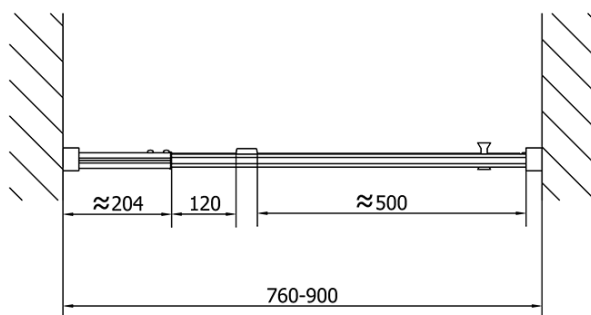

Záruka: 2 roky

Hmotnosť / ks: 28 kg

Balenie: 1 ks

Farba profilu: Chróm

Tvar: Dvere do niky

Typ otvárania: Otváracie jednokrídlové

Smer otvárania: Univerzálne

Šírka vstupu: 500 mm

Typ výplne: BRICK sklo

Hrúbka skla: 6 mm

Inštalačná šírka od: 760 mm

Inštalačná šírka do: 900 mm

Vlastnosti: Rámové prevedenie

3D model: ÁNO

Náhradné diely

EASY madlo, pár (Objednací kód: NDEL11)

Technický list

EL1638L

EL1638R

	B
EL1638-EL3138	680-700
EL1638-EL3238	780-800
EL1638-EL3338	880-900
EL1638-EL3438	980-1000