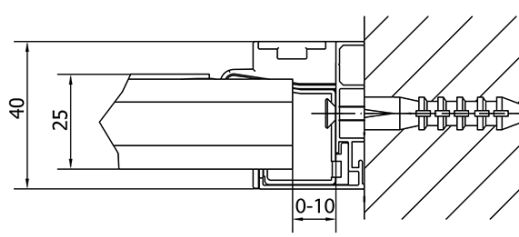

Záruka: 2 roky

Hmotnosť / ks: 28 kg

Balenie: 1 ks

Farba profilu: Chróm

Tvar: Dvere do niky

Typ otvárania: Otváracie jednokrídlové

Smer otvárania: Univerzálne

Šírka vstupu: 500 mm

Typ výplne: BRICK sklo

Hrúbka skla: 6 mm

Inštalačná šírka od: 760 mm

Inštalačná šírka do: 900 mm

Vlastnosti: Rámové prevedenie

3D model: ÁNO

Náhradné diely

EASY madlo, pár (Objednací kód: NDEL11)

Technický list

EL1638L

EL1638R

	B
EL1638-EL3138	680-700
EL1638-EL3238	780-800
EL1638-EL3338	880-900
EL1638-EL3438	980-1000