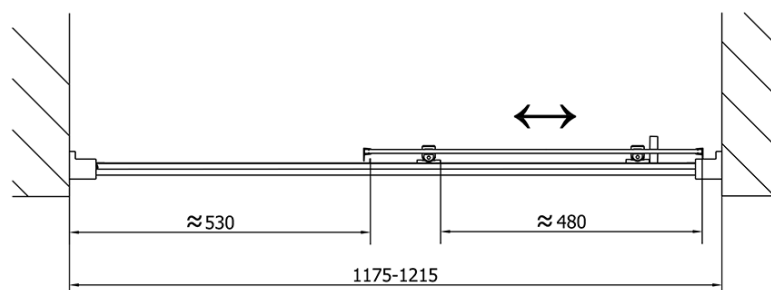

Farba profilu: Chróm

Tvar: Dvere do niky

Typ otvárania: Posuvné

Smer otvárania: Univerzálne

Šírka vstupu: 480 mm

Typ výplne: BRICK sklo

Hrúbka skla: 6 mm

Inštalačná šírka od: 1175 mm

Inštalačná šírka do: 1215 mm

Vlastnosti: Rámové prevedenie

Hmotnosť / ks: 36.5 kg

Balenie: 1 ks

Záruka: 2 roky

Náhradné diely

Set zvislých tesnení pre 6/6mm sklo, 1900mm (Objednací kód: NDAE11)

Stenový profil (Objednací kód: NDAE12)

Spodný výklopný pojazd (Objednací kód: NDAE33)

Doraz pravý (Objednací kód: NDAE06P)

Zatláčacie tesnenie 1900mm (Objednací kód: NDAE14)

EASY madlo, pár (Objednací kód: NDEL11)

AGEL inštalačná súprava blister (Objednací kód: NDAESET)

Horné krytky (Objednací kód: NDAE01LP)

Doraz ľavý (Objednací kód: NDAE06L)

Horný pojazd (Objednací kód: NDAE32)

Technický list

	B
EL1238-EL3138	680-700
EL1238-EL3238	780-800
EL1238-EL3338	880-900
EL1238-EL3438	980-1000