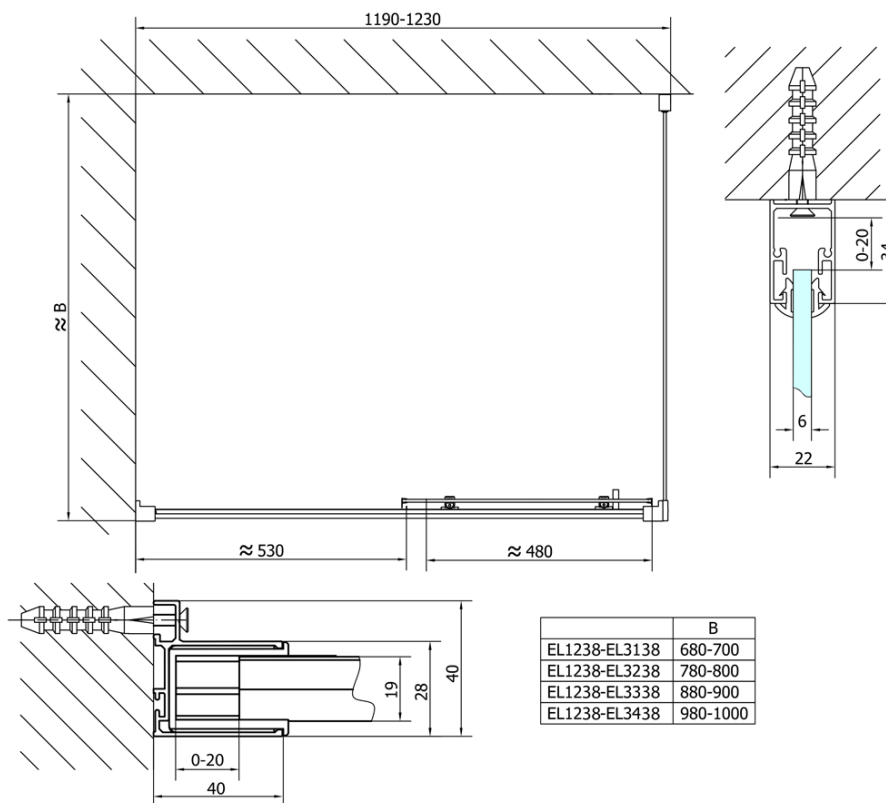

Objednací kód: EL1238

Základné informácie

Značka: Polysan

Séria: EASY

Rozmery

Šírka: 1200 mm

Výška: 1900 mm

Vlastnosti

Farba profilu: Chróm

Tvar: Dvere do niky

Typ otvárania: Posuvné

Smer otvárania: Univerzálne

Šírka vstupu: 480 mm

Typ výplne: BRICK sklo

Hrúbka skla: 6 mm

Inštalačná šírka od: 1175 mm

Inštalačná šírka do: 1215 mm

Vlastnosti: Rámové prevedenie

Hmotnosť / ks: 36.5 kg

Balenie: 1 ks

Záruka: 2 roky

Náhradné diely

Set zvislých tesnení pre 6/6mm sklo, 1900mm (Objednací kód: NDAE11)

Stenový profil (Objednací kód: NDAE12)

Horné krytky (Objednací kód: NDAE01LP)

Doraz ľavý (Objednací kód: NDAE06L)

Horný pojazd (Objednací kód: NDAE32)

Technický list

	B
EL1238-EL3138	680-700
EL1238-EL3238	780-800
EL1238-EL3338	880-900
EL1238-EL3438	980-1000