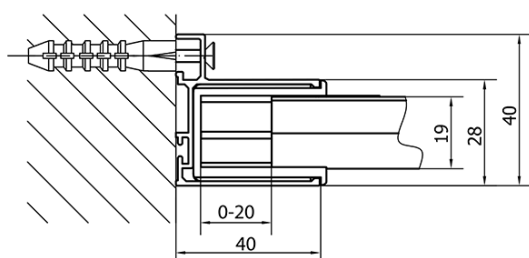

Farba profilu: Chróm

Tvar: Dvere do niky

Typ otvárania: Posuvné

Smer otvárania: Univerzálne

Šírka vstupu: 480 mm

Typ výplne: BRICK sklo

Hrúbka skla: 6 mm

Inštalačná šírka od: 1175 mm

Inštalačná šírka do: 1215 mm

Vlastnosti: Rámové prevedenie

Hmotnosť / ks: 36.5 kg

Balenie: 1 ks

Záruka: 2 roky

Náhradné diely

Set zvislých tesnení pre 6/6mm sklo, 1900mm (Objednací kód: NDAE11)

Stenový profil (Objednací kód: NDAE12)

Spodný výklopný pojazd (Objednací kód: NDAE33)

Doraz pravý (Objednací kód: NDAE06P)

Zatláčacie tesnenie 1900mm (Objednací kód: NDAE14)

EASY madlo, pár (Objednací kód: NDEL11)

AGEL inštalačná súprava blister (Objednací kód: NDAESET)

Horné krytky (Objednací kód: NDAE01LP)

Doraz ľavý (Objednací kód: NDAE06L)

Horný pojazd (Objednací kód: NDAE32)

Technický list

	B
EL1238-EL3138	680-700
EL1238-EL3238	780-800
EL1238-EL3338	880-900
EL1238-EL3438	980-1000