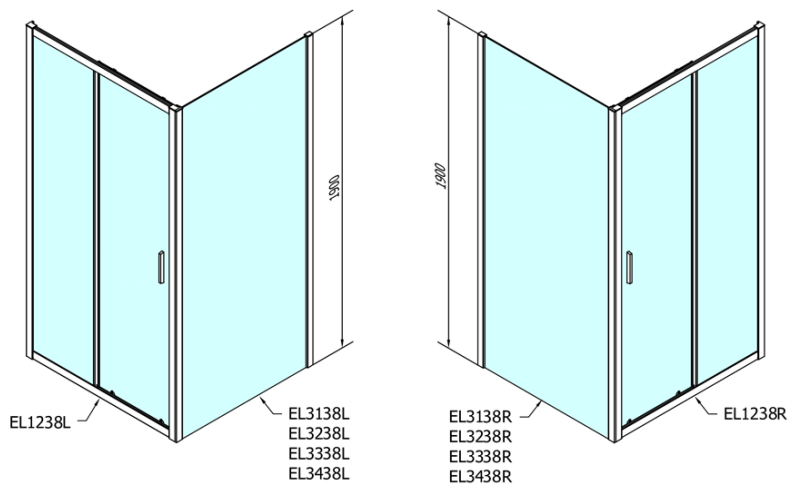

Farba profilu: Chróm

Tvar: Dvere do niky

Typ otvárania: Posuvné

Smer otvárania: Univerzálne

Šírka vstupu: 480 mm

Typ výplne: BRICK sklo

Hrúbka skla: 6 mm

Inštalačná šírka od: 1175 mm

Inštalačná šírka do: 1215 mm

Vlastnosti: Rámové prevedenie

Hmotnosť / ks: 36.5 kg

Balenie: 1 ks

Záruka: 2 roky

Náhradné diely

Set zvislých tesnení pre 6/6mm sklo, 1900mm (Objednací kód: NDAE11)

Stenový profil (Objednací kód: NDAE12)

Spodný výklopný pojazd (Objednací kód: NDAE33)

Doraz pravý (Objednací kód: NDAE06P)

Zatláčacie tesnenie 1900mm (Objednací kód: NDAE14)

EASY madlo, pár (Objednací kód: NDEL11)

AGEL inštalačná súprava blister (Objednací kód: NDAESET)

Horné krytky (Objednací kód: NDAE01LP)

Doraz ľavý (Objednací kód: NDAE06L)

Horný pojazd (Objednací kód: NDAE32)

Technický list

	B
EL1238-EL3138	680-700
EL1238-EL3238	780-800
EL1238-EL3338	880-900
EL1238-EL3438	980-1000