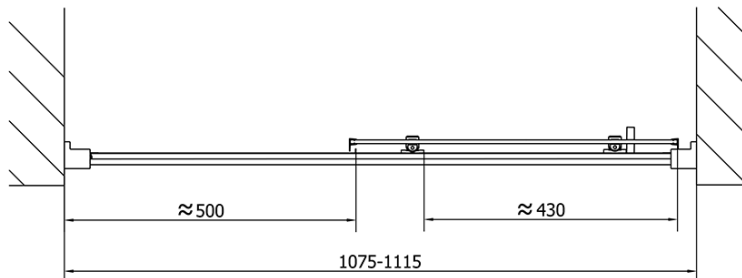

Farba profilu: Chróm - Leštený hliník

Tvar: Dvere do niky

Typ otvárania: Posuvné

Smer otvárania: Univerzálne

Šírka vstupu: 430 mm

Typ výplne: BRICK sklo

Hrúbka skla: 6 mm

Inštalačná šírka od: 1075 mm

Doraz pravý (Objednací kód: NDAE06P)

Zatláčacie tesnenie 1900mm (Objednací kód: NDAE14)

Technický list

EL1138L

EL1138R

	B
EL1138-EL3138	680-700
EL1138-EL3238	780-800
EL1138-EL3338	880-900
EL1138-EL3438	980-1000