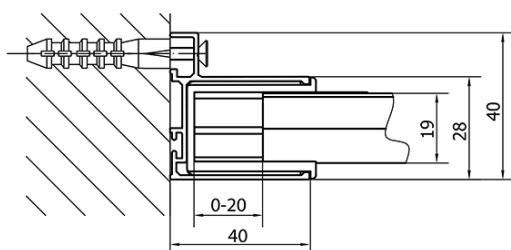

Farba profilu: Chróm - Leštený hliník

Tvar: Dvere do niky

Typ otvárania: Posuvné

Smer otvárania: Univerzálne

Šírka vstupu: 430 mm

Typ výplne: BRICK sklo

Hrúbka skla: 6 mm

Inštalačná šírka od: 1075 mm

Inštalačná šírka do: 1115 mm

Vlastnosti: Rámové prevedenie

Hmotnosť / ks: 33.5 kg

Balenie: 1 ks

Záruka: 2 roky

Náhradné diely

Set zvislých tesnení pre 6/6mm sklo, 1900mm (Objednací kód: NDAE11)

Stenový profil (Objednací kód: NDAE12)

Doraz pravý (Objednací kód: NDAE06P)

Zatláčacie tesnenie 1900mm (Objednací kód: NDAE14)

Technický list

EL1138L

EL1138R

	B
EL1138-EL3138	680-700
EL1138-EL3238	780-800
EL1138-EL3338	880-900
EL1138-EL3438	980-1000