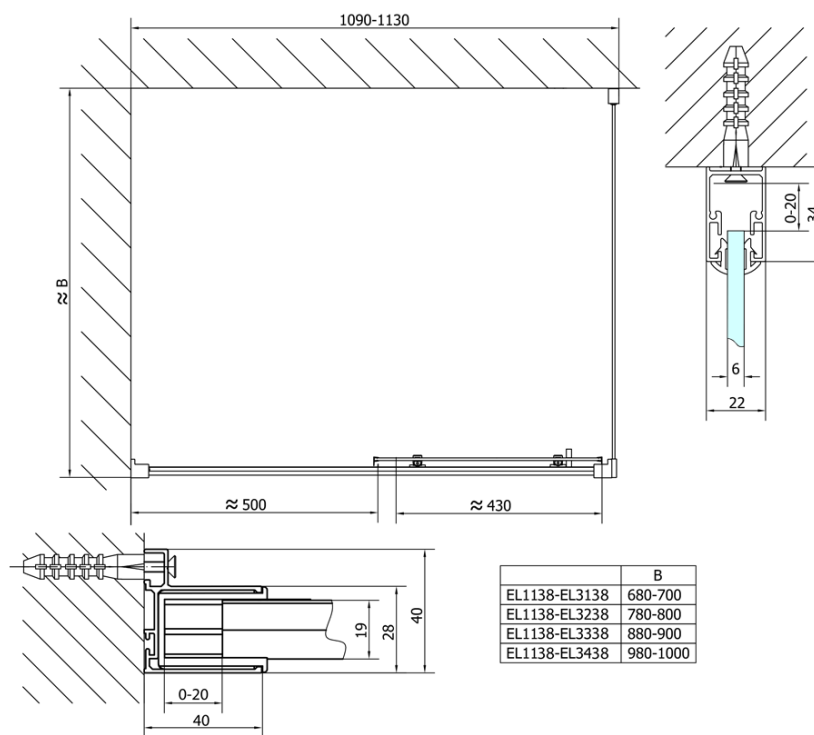

Objednací kód: EL1138

Základné informácie

Značka: Polysan

Séria: EASY

Rozmery

Šírka: 1100 mm

Výška: 1900 mm

Vlastnosti

Farba profilu: Chróm - Leštený hliník

Tvar: Dvere do niky

Typ otvárania: Posuvné

Smer otvárania: Univerzálne

Šírka vstupu: 430 mm

Typ výplne: BRICK sklo

Hrúbka skla: 6 mm

Inštalačná šírka od: 1075 mm

Inštalačná šírka do: 1115 mm

Vlastnosti: Rámové prevedenie

Hmotnosť / ks: 33.5 kg

Balenie: 1 ks

Záruka: 2 roky

Náhradné diely

Set zvislých tesnení pre 6/6mm sklo, 1900mm (Objednací kód: NDAE11)

Stenový profil (Objednací kód: NDAE12)

Doraz pravý (Objednací kód: NDAE06P)

Zatláčacie tesnenie 1900mm (Objednací kód: NDAE14)

Technický list

EL1138L

EL1138R

	B
EL1138-EL3138	680-700
EL1138-EL3238	780-800
EL1138-EL3338	880-900
EL1138-EL3438	980-1000