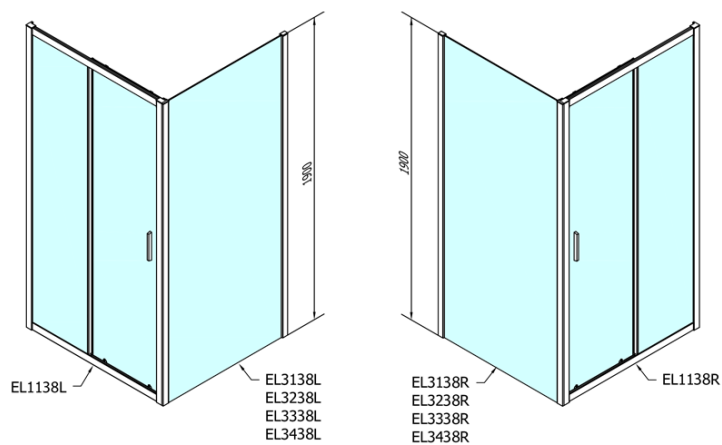

Farba profilu: Chróm - Leštený hliník

Tvar: Dvere do niky

Typ otvárania: Posuvné

Smer otvárania: Univerzálne

Šírka vstupu: 430 mm

Typ výplne: BRICK sklo

Hrúbka skla: 6 mm

Inštalačná šírka od: 1075 mm

Inštalačná šírka do: 1115 mm

Vlastnosti: Rámové prevedenie

Hmotnosť / ks: 33.5 kg

Balenie: 1 ks

Záruka: 2 roky

Náhradné diely

Set zvislých tesnení pre 6/6mm sklo, 1900mm (Objednací kód: NDAE11)

Stenový profil (Objednací kód: NDAE12)

Doraz pravý (Objednací kód: NDAE06P)

Zatláčacie tesnenie 1900mm (Objednací kód: NDAE14)

Technický list

EL1138L

EL1138R

	B
EL1138-EL3138	680-700
EL1138-EL3238	780-800
EL1138-EL3338	880-900
EL1138-EL3438	980-1000