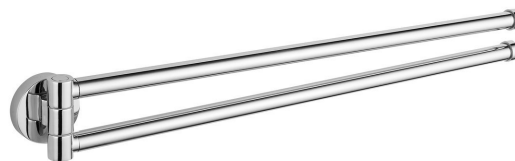

SAMBA držiak uterákov otočný dvojité 450mm, chróm

Objednací kód: SB121

Základné informácie

Značka: Aqualine

Séria: SAMBA

Rozmery

Dĺžka: 450 mm

Šírka: 470 mm

Výška: 52 mm

Hĺbka: 33 mm

Vlastnosti

Záruka: 2 roky

Hmotnosť / ks: 0.58 kg

Balenie: 1 ks

Farba: Chróm

Materiál: Zliatina

Tvar: Kruhové

Druh: Držiak uterákov: otočný

Inštalácia: Vrtanie

3D model: ÁNO

Náhradné diely

Montážna sada k SB (Objednací kód: NDSB)