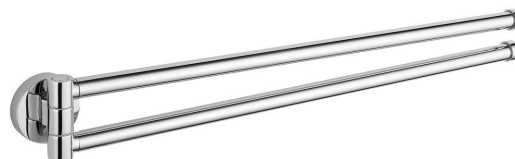

SAMBA držiak uterákov otočný dvojité 450mm, chróm

Objednací kód: SB121

Základné informácie

Značka: Aqualine

Séria: SAMBA

Rozmery

Dĺžka: 450 mm

Šírka: 470 mm

Výška: 52 mm

Hĺbka: 33 mm

Vlastnosti

Farba: Chróm

Materiál: Zliatina

Tvar: Kruhové

Druh: Držiak uterákov: otočný

Inštalácia: Vrtanie

Hmotnosť / ks: 0.58 kg

Balenie: 1 ks

Záruka: 2 roky

Náhradné diely

UAK 6 komplet pre ukotvenie kúpeľňových doplnkov, skrutka 4,5x60 (Objednací kód: 40015)

Montážna sada k SB (Objednací kód: NDSB)

Technický list