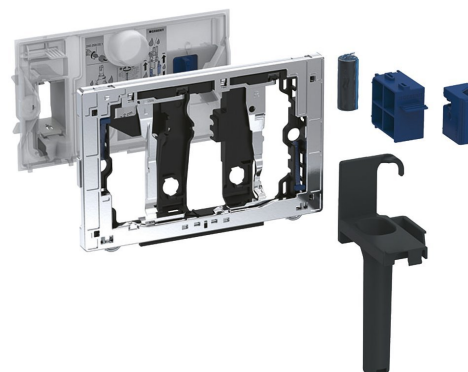

GEBERIT DUOFFRESH zásuvka pre tyčinku, pre Sigma splach. nádržku pod omietku 12cm, chróm lesk

Objednací kód: 115.062.21.1

Základné informácie

Značka: Geberit

Vlastnosti

Záruka: 2 roky

Hmotnosť / ks: 0.4 kg

Balenie: 1 ks

Farba: Chróm

Odporúčame prikúpiť

1 ks GEBERIT vonné tyčinky DUOFFRESH, 8ks (Objednací kód: 244.600.00.1)

GEBERIT DUOFFRESH zásuvka pre tyčinku, pre Sigma splach.
nádržku pod omietku 12cm, chróm lesk

GEBERIT