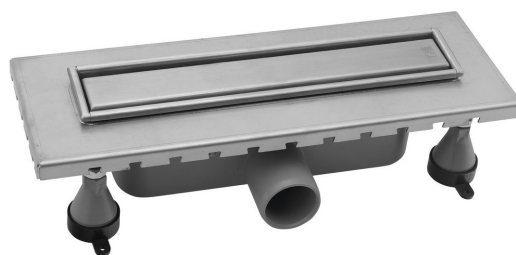

## Rozmery

Dĺžka: 380 mm  
Šírka: 136 mm  
Výška: 80 mm

## Vlastnosti

Farba: Nerez  
Materiál: Nerez  
Inštalácia: Do priestoru - pre dlaždice, Do priestoru - rošt  
Priemer odpadu: 50 mm  
Dĺžka sprchového kanáliku od: 380 mm  
Dĺžka sprchového kanáliku do: 380 mm  
Hmotnosť / ks: 2.2 kg  
Balenie: 1 ks  
Záruka: 2 roky