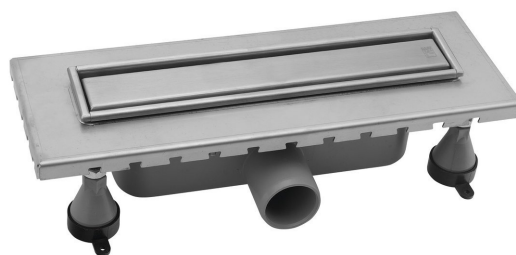

## Rozmery

Dĺžka: 380 mm  
Šírka: 136 mm  
Výška: 80 mm

## Vlastnosti

Farba: Nerez  
Materiál: Nerez  
Inštalácia: Do priestoru - pre dlaždice, Do priestoru - rošt  
Priemer odpadu: 50 mm  
Dĺžka sprchového kanáliku od: 380 mm  
Dĺžka sprchového kanáliku do: 380 mm  
Hmotnosť / ks: 2.2 kg  
Balenie: 1 ks  
Záruka: 2 roky

## Náhradné diely

Kompletné vnútro sifónu pre kanáliky Esseflow (Objednací kód: NDSIFESSE)