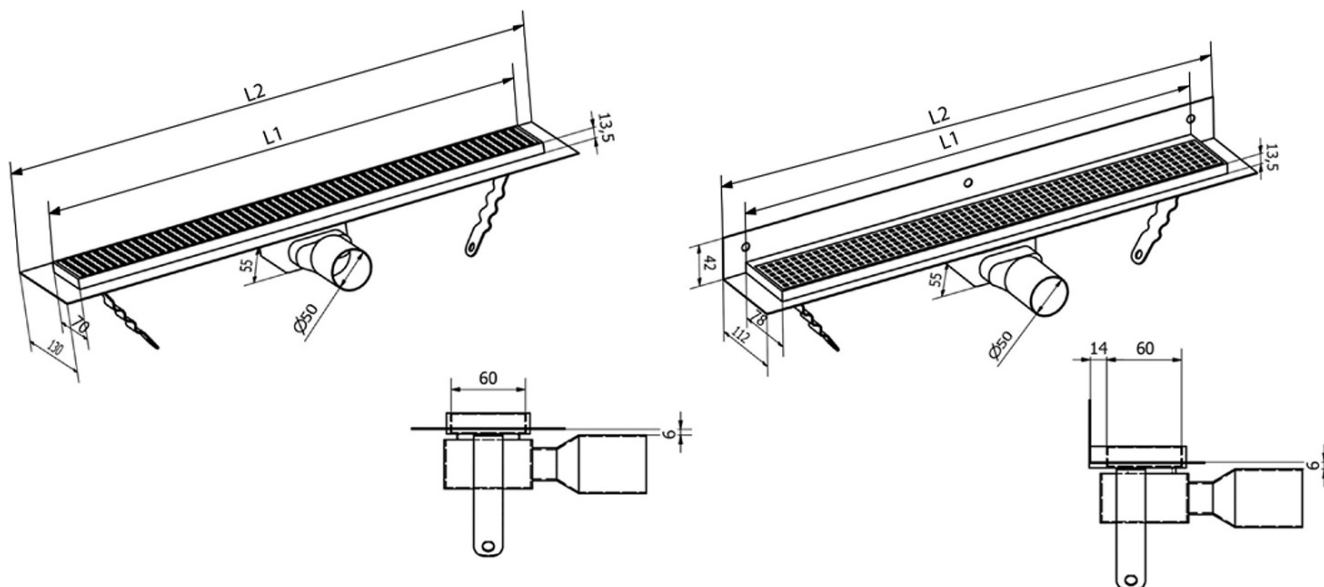

## Rozmery

Dĺžka: 1150 mm  
Šírka: 130 mm  
Výška: 55 mm

## Vlastnosti

Farba: Čierna  
Materiál: Nerez  
Inštalácia: Do priestoru - rošt  
Priemer odpadu: 50 mm  
Dĺžka sprchového kanáliku od: 1150 mm  
Dĺžka sprchového kanáliku do: 1150 mm  
Hmotnosť / ks: 3.3 kg  
Balenie: 1 ks  
Záruka: 2 roky

## Technický list

Instalační rozměry							
L1 (mm)	590	690	790	890	990	1 090	1 190
L2 (mm)	650	750	850	950	1 050	1 150	1 250