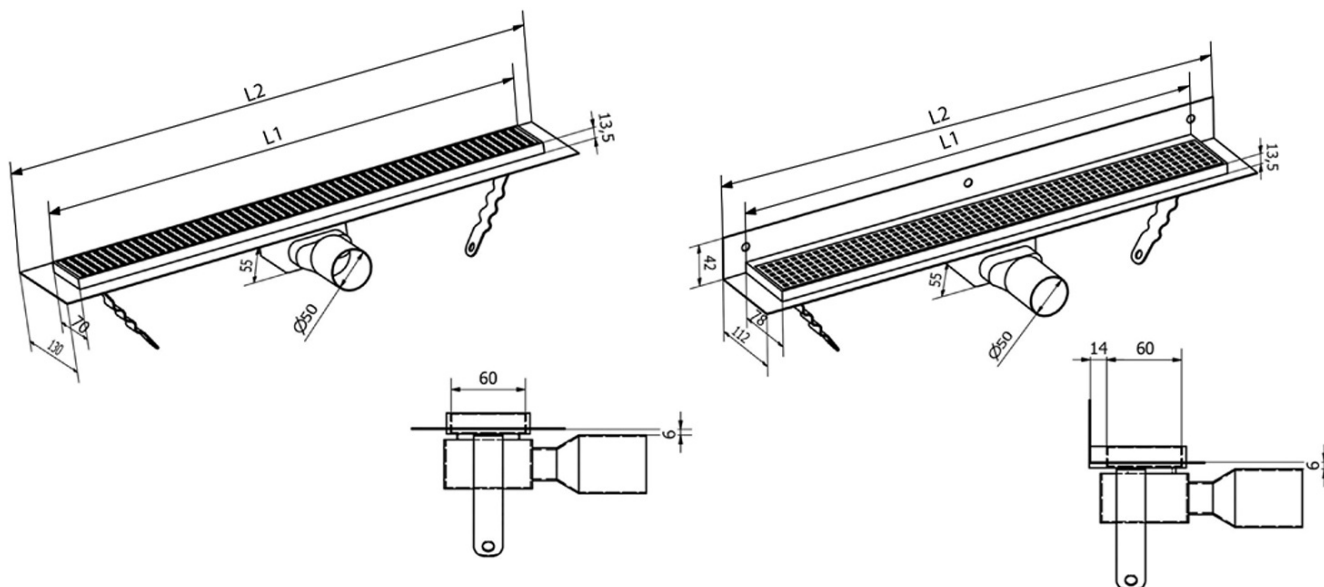

MANUS ONDA podlahový žľab z nerezové oceli s roštom, L-1050, DN50, čierny mat

Objednací kód: GMO16B

Základné informácie

Značka: Gelco
Séria: MANUS

Rozmery

Dĺžka: 1050 mm
Šírka: 130 mm
Výška: 55 mm

Vlastnosti

Záruka: 2 roky
Hmotnosť / ks: 3.15 kg
Balenie: 1 ks
Farba: Čierna
Materiál: Nerez
Inštalácia: Do priestoru - rošt
Priemer odpadu: 50 mm
Dĺžka sprchového kanáliku od: 1050 mm
Dĺžka sprchového kanáliku do: 1050 mm
Prietok: 42 l/min

Náhradné diely

MANUS gumové tesnenie O- krúžok (Objednací kód: NDGM1)
MANUS sifón pre podlahové žľaby (Objednací kód: NDGM2)
MANUS - gumový špunt (Objednací kód: NDGM3)

Technický list

Instalační rozměry

L1 (mm)	590	690	790	890	990	1 090	1 190
L2 (mm)	650	750	850	950	1 050	1 150	1 250