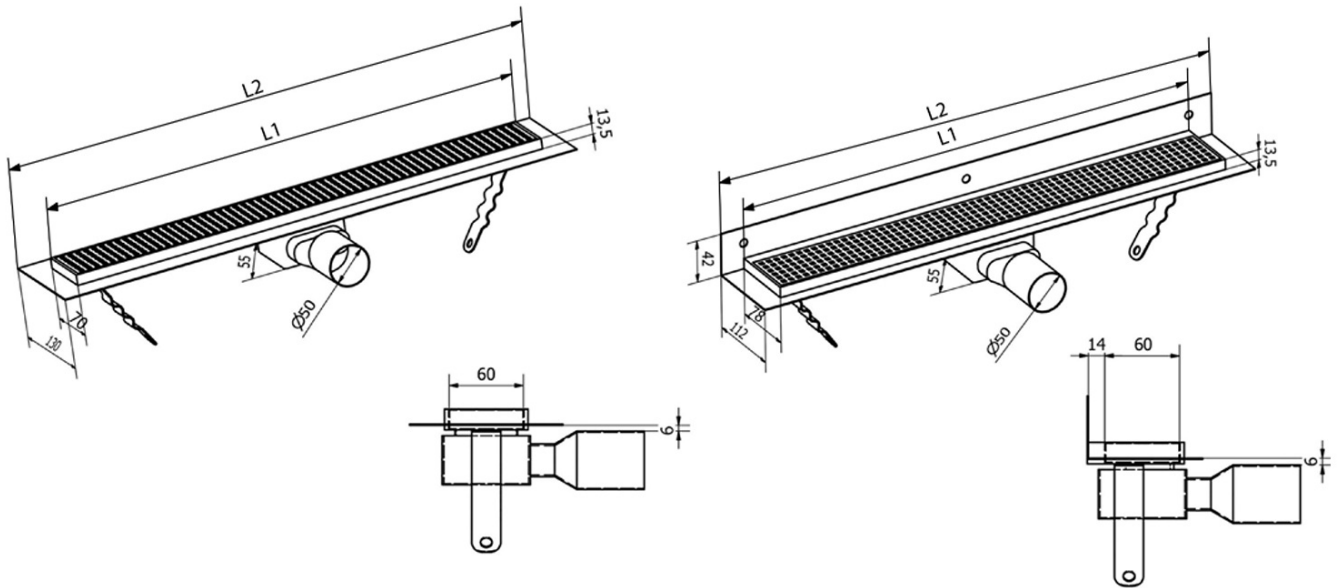

MANUS ONDA podlahový žľab z nerezové oceli s roštom, L-950, DN50, čierny mat

Objednací kód: GMO15B

Základné informácie

Značka: Gelco
Séria: MANUS

Rozmery

Dĺžka: 950 mm
Šírka: 130 mm
Výška: 55 mm

Vlastnosti

Farba: Čierna
Materiál: Nerez
Inštalácia: Do priestoru - rošt
Priemer odpadu: 50 mm
Dĺžka sprchového kanáliku od: 950 mm
Dĺžka sprchového kanáliku do: 950 mm
Hmotnosť / ks: 2.81 kg
Balenie: 1 ks
Záruka: 2 roky

Náhradné diely

MANUS gumové tesnenie O- krúžok (Objednací kód: NDGM1)

MANUS sifón pre podlahové žľaby (Objednací kód: NDGM2)

MANUS - gumový špunt (Objednací kód: NDGM3)

Technický list

Instalační rozměry							
L1 (mm)	590	690	790	890	990	1 090	1 190
L2 (mm)	650	750	850	950	1 050	1 150	1 250