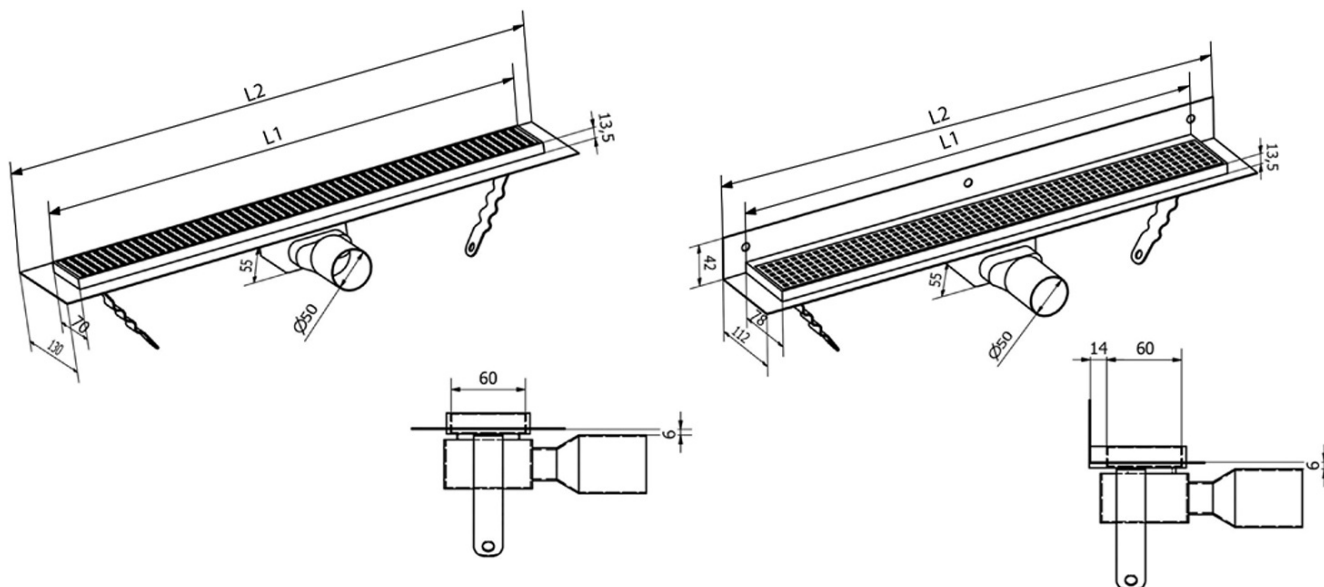

MANUS ONDA podlahový žľab z nerezové oceli s roštom, L-950, DN50, čierny mat

Objednací kód: GMO15B

Základné informácie

Značka: Gelco
Séria: MANUS

Rozmery

Dĺžka: 950 mm
Šírka: 130 mm
Výška: 55 mm

Vlastnosti

Farba: Čierna
Materiál: Nerez
Inštalácia: Do priestoru - rošt
Priemer odpadu: 50 mm
Dĺžka sprchového kanáliku od: 950 mm
Dĺžka sprchového kanáliku do: 950 mm
Hmotnosť / ks: 2.81 kg
Balenie: 1 ks
Záruka: 2 roky

Náhradné diely

MANUS gumové tesnenie O- krúžok (Objednací kód: NDGM1)

MANUS sifón pre podlahové žľaby (Objednací kód: NDGM2)

MANUS - gumový špunt (Objednací kód: NDGM3)

Technický list

Instalační rozměry

| | | | | | | | |
|---------|-----|-----|-----|-----|-------|-------|-------|
| L1 (mm) | 590 | 690 | 790 | 890 | 990 | 1 090 | 1 190 |
| L2 (mm) | 650 | 750 | 850 | 950 | 1 050 | 1 150 | 1 250 |