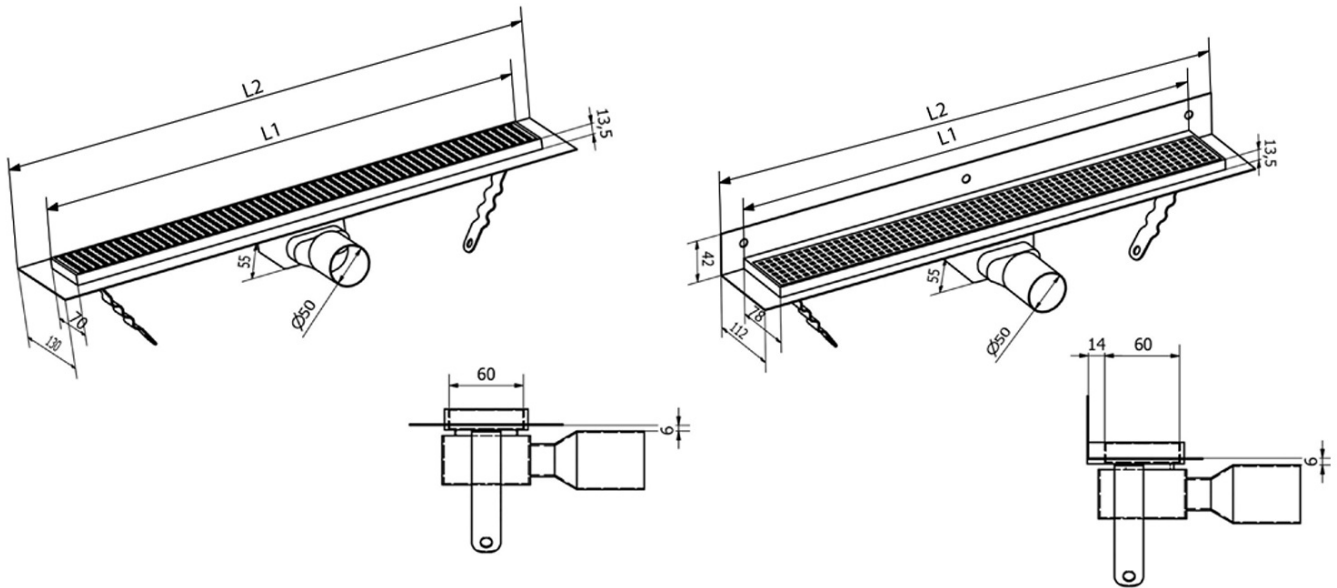

## Rozmery

Dĺžka: 650 mm  
Šírka: 130 mm  
Výška: 55 mm

## Vlastnosti

Záruka: 2 roky  
Hmotnosť / ks: 2.15 kg  
Balenie: 1 ks  
Farba: Čierna  
Materiál: Nerez  
Inštalácia: Do priestoru - rošt  
Priemer odpadu: 50 mm  
Dĺžka sprchového kanáliku od: 650 mm  
Dĺžka sprchového kanáliku do: 650 mm  
Prietok: 42 l/min

## Náhradné diely

MANUS gumové tesnenie O- krúžok (Objednací kód: NDGM1)

MANUS sifón pre podlahové žľaby (Objednací kód: NDGM2)

MANUS - gumový špunt (Objednací kód: NDGM3)

## Technický list

Instalační rozměry							
L1 (mm)	590	690	790	890	990	1 090	1 190
L2 (mm)	650	750	850	950	1 050	1 150	1 250