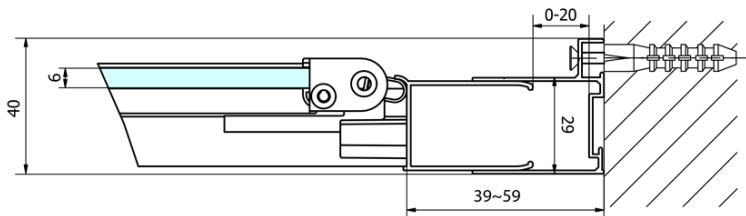

Farba profilu: Chróm - Leštený hliník

Tvar: Dvere do niky

Typ otvárania: Skladacie

Smer otvárania: Univerzálne

Šírka vstupu: 625 mm

Typ výplne: Číre sklo

Hrúbka skla: 6 mm

Inštalačná šírka od: 970 mm

Inštalačná šírka do: 1010 mm

Vlastnosti: Rámové prevedenie

Hmotnosť / ks: 31.0 kg

Balenie: 1 ks

Záruka: 2 roky

Technický list

Type	EL1970	EL1980	EL1990	EL1910
A	670~710	770~810	870~910	970~1010
B	390	480	550	625

Type	EL1970	EL1980	EL1990	EL1910
B	686~726	786~826	886~926	986~1026
C	390	480	550	625