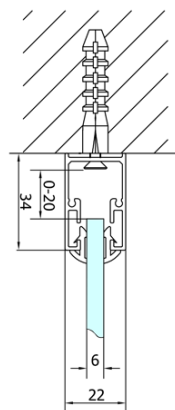

Záruka: 2 roky

Hmotnosť / ks: 31 kg

Balenie: 1 ks

Farba profilu: Chróm

Tvar: Dvere do niky

Typ otvárania: Skladacie

Smer otvárania: Univerzálne

Šírka vstupu: 625 mm

Typ výplne: Číre sklo

Hrúbka skla: 6 mm

Inštalačná šírka od: 970 mm

Inštalačná šírka do: 1010 mm

Vlastnosti: Rámové prevedenie

3D model: ÁNO

Náhradné diely

EASY madlo, pár (Objednací kód: NDEL11)

Technický list

Type	EL1970	EL1980	EL1990	EL1910
A	670~710	770~810	870~910	970~1010
B	390	480	550	625

Type	EL1970	EL1980	EL1990	EL1910
B	686~726	786~826	886~926	986~1026
C	390	480	550	625