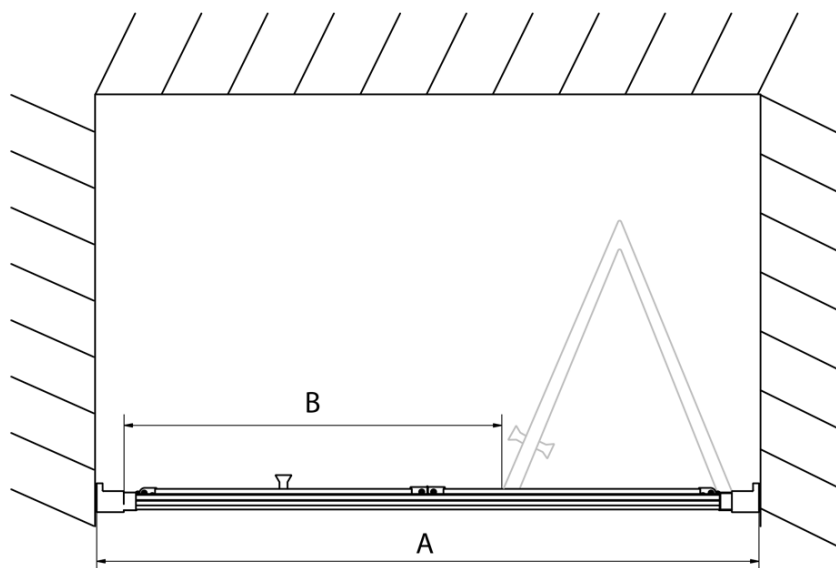

Záruka: 2 roky

Hmotnosť / ks: 31 kg

Balenie: 1 ks

Farba profilu: Chróm

Tvar: Dvere do niky

Typ otvárania: Skladacie

Smer otvárania: Univerzálne

Šírka vstupu: 625 mm

Typ výplne: Číre sklo

Hrúbka skla: 6 mm

Inštalačná šírka od: 970 mm

Inštalačná šírka do: 1010 mm

Vlastnosti: Rámové prevedenie

3D model: ÁNO

Náhradné diely

EASY madlo, pár (Objednací kód: NDEL11)

Technický list

Type	EL1970	EL1980	EL1990	EL1910
A	670~710	770~810	870~910	970~1010
B	390	480	550	625

Type	EL1970	EL1980	EL1990	EL1910
B	686~726	786~826	886~926	986~1026
C	390	480	550	625