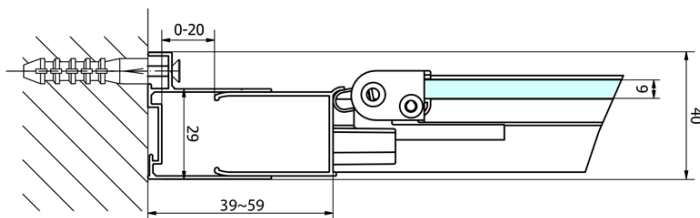

Záruka: 2 roky

Hmotnosť / ks: 31 kg

Balenie: 1 ks

Farba profilu: Chróm

Tvar: Dvere do niky

Typ otvárania: Skladacie

Smer otvárania: Univerzálne

Šírka vstupu: 625 mm

Typ výplne: Číre sklo

Hrúbka skla: 6 mm

Inštalačná šírka od: 970 mm

Inštalačná šírka do: 1010 mm

Vlastnosti: Rámové prevedenie

3D model: ÁNO

Náhradné diely

EASY madlo, pár (Objednací kód: NDEL11)

Technický list

Type	EL1970	EL1980	EL1990	EL1910
A	670~710	770~810	870~910	970~1010
B	390	480	550	625

Type	EL1970	EL1980	EL1990	EL1910
B	686~726	786~826	886~926	986~1026
C	390	480	550	625