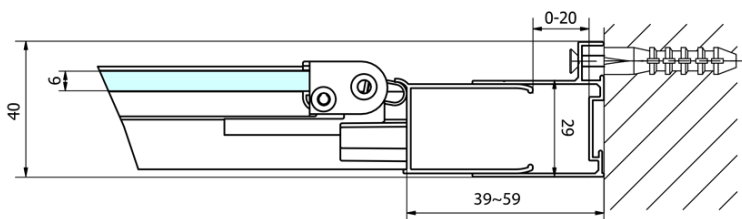

Záruka: 2 roky

Hmotnosť / ks: 31 kg

Balenie: 1 ks

Farba profilu: Chróm

Tvar: Dvere do niky

Typ otvárania: Skladacie

Smer otvárania: Univerzálne

Šírka vstupu: 625 mm

Typ výplne: Číre sklo

Hrúbka skla: 6 mm

Inštalačná šírka od: 970 mm

Inštalačná šírka do: 1010 mm

Vlastnosti: Rámové prevedenie

3D model: ÁNO

Náhradné diely

EASY madlo, pár (Objednací kód: NDEL11)

Technický list

Type	EL1970	EL1980	EL1990	EL1910
A	670~710	770~810	870~910	970~1010
B	390	480	550	625

Type	EL1970	EL1980	EL1990	EL1910
B	686~726	786~826	886~926	986~1026
C	390	480	550	625