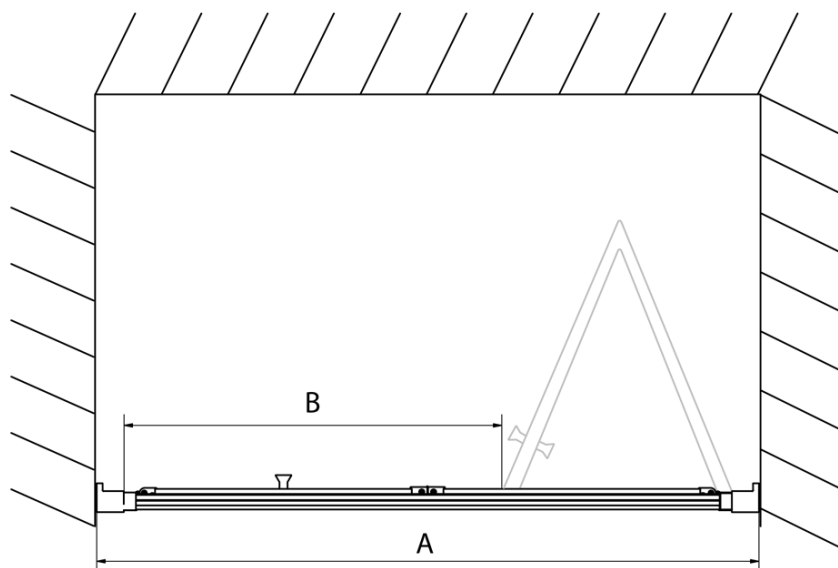

Farba profilu: Chróm - Leštený hliník

Tvar: Dvere do niky

Typ otvárania: Skladacie

Smer otvárania: Univerzálne

Šírka vstupu: 625 mm

Typ výplne: Číre sklo

Hrúbka skla: 6 mm

Inštalačná šírka od: 970 mm

Inštalačná šírka do: 1010 mm

Vlastnosti: Rámové prevedenie

Hmotnosť / ks: 31.0 kg

Balenie: 1 ks

Záruka: 2 roky

Technický list

Type	EL1970	EL1980	EL1990	EL1910
A	670~710	770~810	870~910	970~1010
B	390	480	550	625