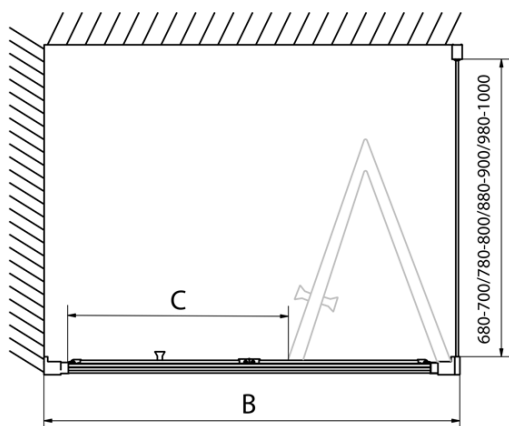

Záruka: 2 roky

Hmotnosť / ks: 31 kg

Balenie: 1 ks

Farba profilu: Chróm

Tvar: Dvere do niky

Typ otvárania: Skladacie

Smer otvárania: Univerzálne

Šírka vstupu: 625 mm

Typ výplne: Číre sklo

Hrúbka skla: 6 mm

Inštalačná šírka od: 970 mm

Inštalačná šírka do: 1010 mm

Vlastnosti: Rámové prevedenie

3D model: ÁNO

Náhradné diely

EASY madlo, pár (Objednací kód: NDEL11)

Technický list

Type	EL1970	EL1980	EL1990	EL1910
A	670~710	770~810	870~910	970~1010
B	390	480	550	625

Type	EL1970	EL1980	EL1990	EL1910
B	686~726	786~826	886~926	986~1026
C	390	480	550	625