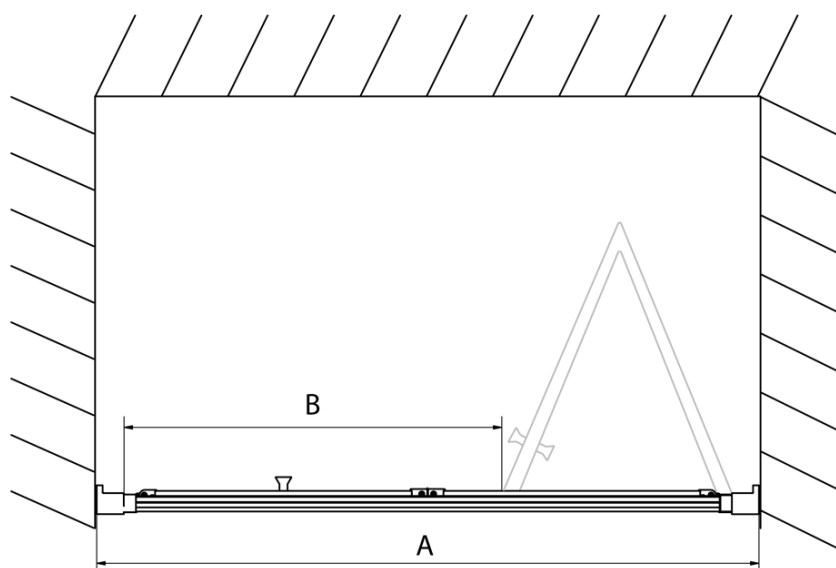

Farba profilu: Chróm - Leštený hliník

Tvar: Dvere do niky

Typ otvárania: Skladacie

Smer otvárania: Univerzálne

Šírka vstupu: 550 mm

Typ výplne: Číre sklo

Hrúbka skla: 6 mm

Inštalačná šírka od: 870 mm

Inštalačná šírka do: 910 mm

Vlastnosti: Rámové prevedenie

Hmotnosť / ks: 28.0 kg

Balenie: 1 ks

Záruka: 2 roky

Technický list

Type	EL1970	EL1980	EL1990	EL1910
A	670~710	770~810	870~910	970~1010
B	390	480	550	625