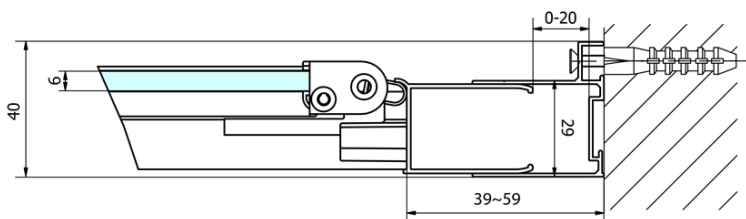

Farba profilu: Chróm - Leštený hliník

Tvar: Dvere do niky

Typ otvárania: Skladacie

Smer otvárania: Univerzálne

Šírka vstupu: 550 mm

Typ výplne: Číre sklo

Hrúbka skla: 6 mm

Inštalačná šírka od: 870 mm

Inštalačná šírka do: 910 mm

Vlastnosti: Rámové prevedenie

Hmotnosť / ks: 28.0 kg

Balenie: 1 ks

Záruka: 2 roky

Technický list

Type	EL1970	EL1980	EL1990	EL1910
A	670~710	770~810	870~910	970~1010
B	390	480	550	625

Type	EL1970	EL1980	EL1990	EL1910
B	686~726	786~826	886~926	986~1026
C	390	480	550	625