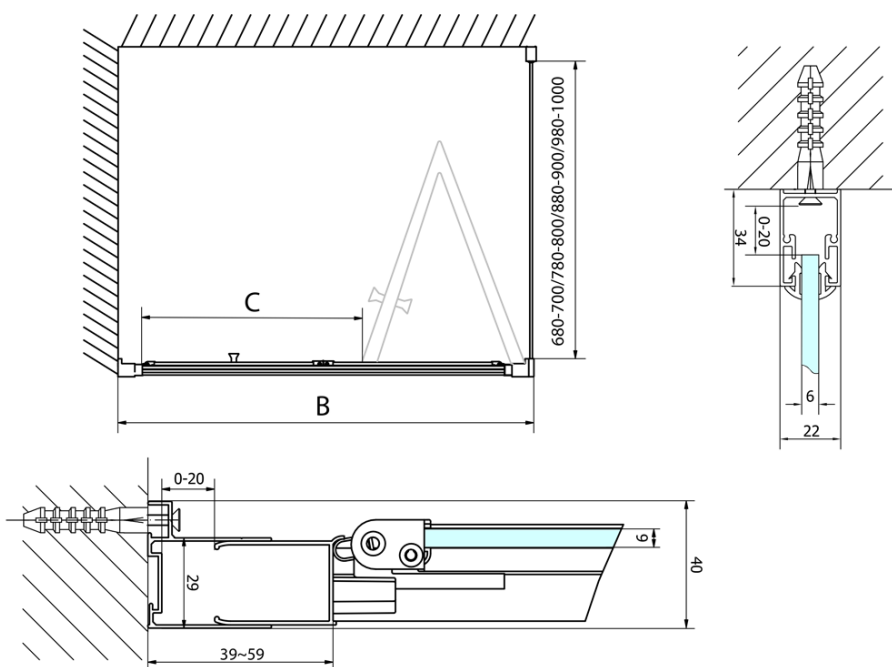

## Rozmery

Šírka: 900 mm

Výška: 1900 mm

## Vlastnosti

Farba profilu: Chróm

Tvar: Dvere do niky

Typ otvárania: Skladacie

Smer otvárania: Univerzálne

Šírka vstupu: 550 mm

Typ výplne: Číre sklo

Hrúbka skla: 6 mm

Inštalačná šírka od: 870 mm

Inštalačná šírka do: 910 mm

Vlastnosti: Rámové prevedenie

Hmotnosť / ks: 28.0 kg

Balenie: 1 ks

Záruka: 2 roky

## Náhradné diely

EASY madlo, pár (Objednací kód: NDEL11)

Technický list

Type	EL1970	EL1980	EL1990	EL1910
A	670~710	770~810	870~910	970~1010
B	390	480	550	625

Type	EL1970	EL1980	EL1990	EL1910
B	686~726	786~826	886~926	986~1026
C	390	480	550	625