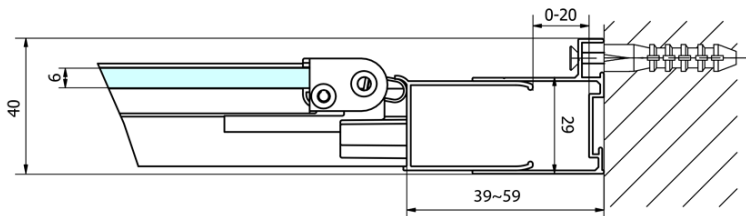

Farba profilu: Chróm - Leštený hliník

Tvar: Dvere do niky

Typ otvárania: Skladacie

Smer otvárania: Univerzálne

Šírka vstupu: 550 mm

Typ výplne: Číre sklo

Hrúbka skla: 6 mm

Inštalačná šírka od: 870 mm

Inštalačná šírka do: 910 mm

Vlastnosti: Rámové prevedenie

Hmotnosť / ks: 28.0 kg

Balenie: 1 ks

Záruka: 2 roky

Náhradné diely

Madlo - pár (Objednací kód: NDAE37)

Technický list

Type	EL1970	EL1980	EL1990	EL1910
A	670~710	770~810	870~910	970~1010
B	390	480	550	625

Type	EL1970	EL1980	EL1990	EL1910
B	686~726	786~826	886~926	986~1026
C	390	480	550	625