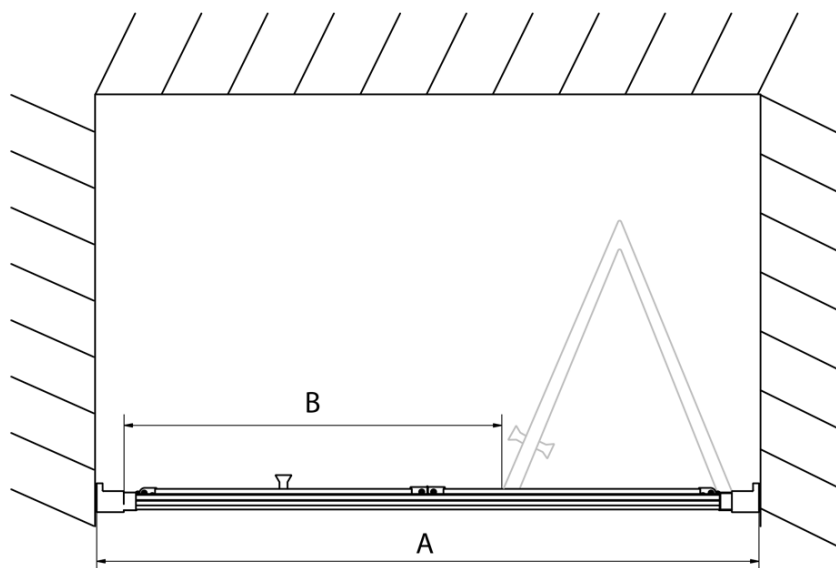

Záruka: 2 roky

Hmotnosť / ks: 28 kg

Balenie: 1 ks

Farba profilu: Chróm

Tvar: Dvere do niky

Typ otvárania: Skladacie

Smer otvárania: Univerzálne

Šírka vstupu: 550 mm

Typ výplne: Číre sklo

Hrúbka skla: 6 mm

Inštalačná šírka od: 870 mm

Inštalačná šírka do: 910 mm

Vlastnosti: Rámové prevedenie

3D model: ÁNO

Náhradné diely

EASY madlo, pár (Objednací kód: NDEL11)

Technický list

Type	EL1970	EL1980	EL1990	EL1910
A	670~710	770~810	870~910	970~1010
B	390	480	550	625

Type	EL1970	EL1980	EL1990	EL1910
B	686~726	786~826	886~926	986~1026
C	390	480	550	625