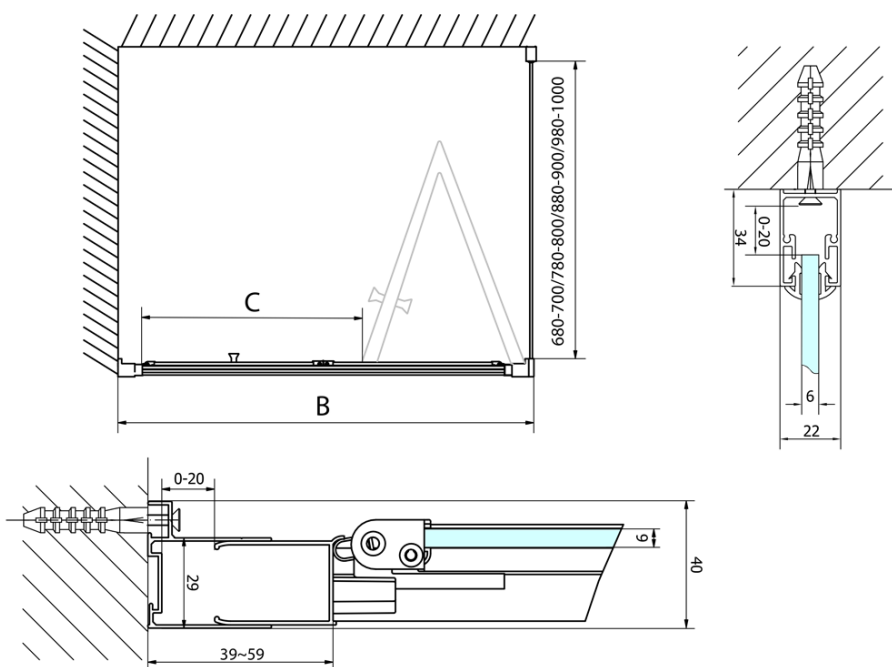

Type	EL1970	EL1980	EL1990	EL1910
B	686~726	786~826	886~926	986~1026
C	390	480	550	625