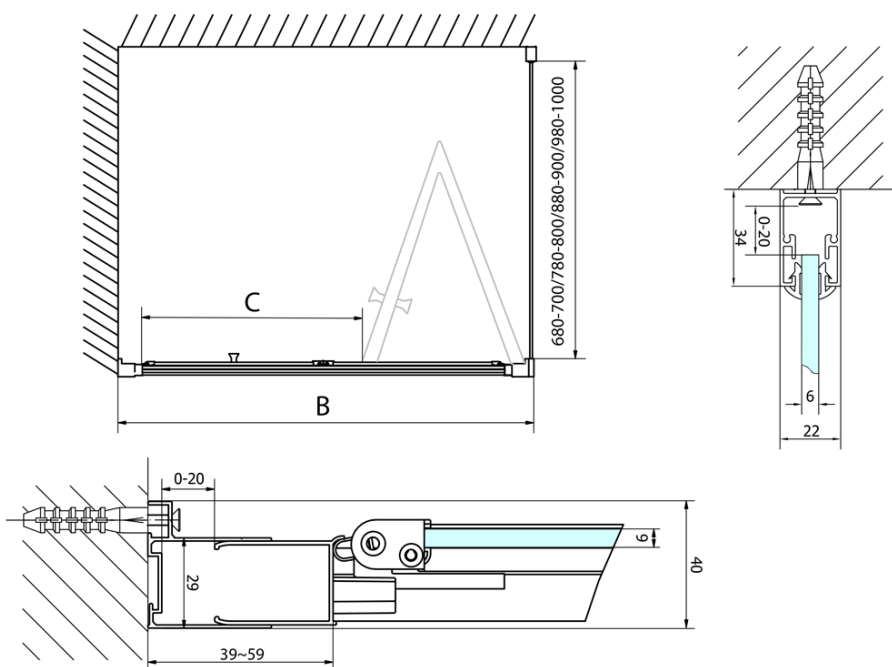

Objednací kód: EL1990

Základné informácie

Značka: Polysan

Séria: EASY

Rozmery

Šírka: 900 mm

Výška: 1900 mm

Vlastnosti

Farba profilu: Chróm - Leštený hliník

Tvar: Dvere do niky

Typ otvárania: Skladacie

Smer otvárania: Univerzálne

Šírka vstupu: 550 mm

Typ výplne: Číre sklo

Hrúbka skla: 6 mm

Inštalačná šírka od: 870 mm

Inštalačná šírka do: 910 mm

Vlastnosti: Rámové prevedenie

Hmotnosť / ks: 28.0 kg

Balenie: 1 ks

Záruka: 2 roky

Náhradné diely

Madlo - pár (Objednací kód: NDAE37)

Technický list

Type	EL1970	EL1980	EL1990	EL1910
A	670~710	770~810	870~910	970~1010
B	390	480	550	625

Type	EL1970	EL1980	EL1990	EL1910
B	686~726	786~826	886~926	986~1026
C	390	480	550	625