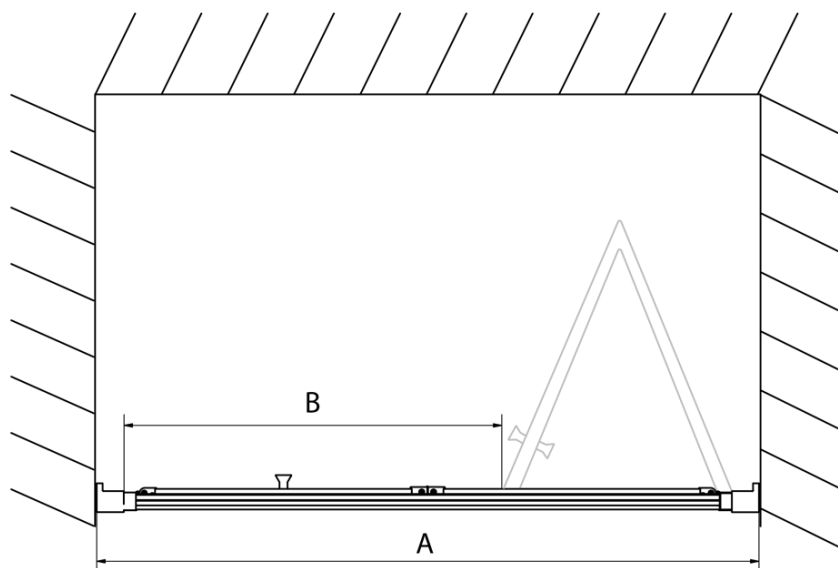

Farba profilu: Chróm - Leštený hliník

Tvar: Dvere do niky

Typ otvárania: Skladacie

Smer otvárania: Univerzálne

Šírka vstupu: 550 mm

Typ výplne: Číre sklo

Hrúbka skla: 6 mm

Inštalačná šírka od: 870 mm

Inštalačná šírka do: 910 mm

Vlastnosti: Rámové prevedenie

Hmotnosť / ks: 28.0 kg

Balenie: 1 ks

Záruka: 2 roky

Náhradné diely

Madlo - pár (Objednací kód: NDAE37)

Technický list

Type	EL1970	EL1980	EL1990	EL1910
A	670~710	770~810	870~910	970~1010
B	390	480	550	625

Type	EL1970	EL1980	EL1990	EL1910
B	686~726	786~826	886~926	986~1026
C	390	480	550	625