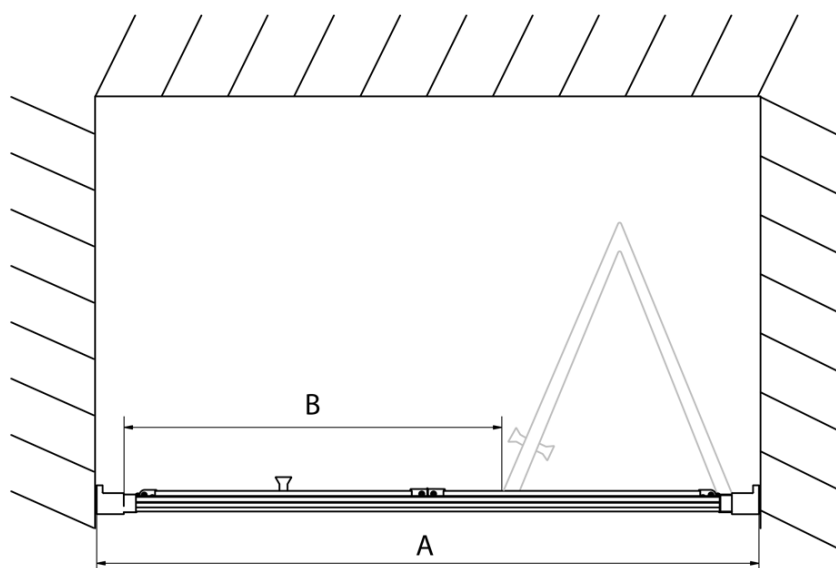

Technický list

Type	EL1970	EL1980	EL1990	EL1910
A	670~710	770~810	870~910	970~1010
B	390	480	550	625