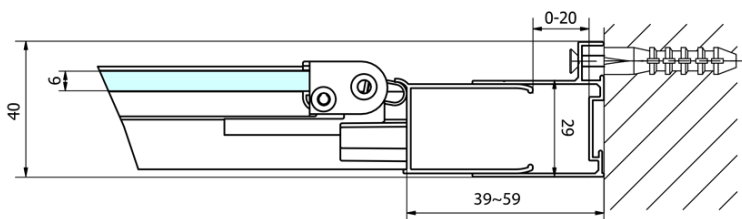

## Rozmery

Šírka: 900 mm

Výška: 1900 mm

## Vlastnosti

Farba profilu: Chróm

Tvar: Dvere do niky

Typ otvárania: Skladacie

Smer otvárania: Univerzálne

Šírka vstupu: 550 mm

Typ výplne: Číre sklo

Hrúbka skla: 6 mm

Inštalačná šírka od: 870 mm

Inštalačná šírka do: 910 mm

Vlastnosti: Rámové prevedenie

Hmotnosť / ks: 28.0 kg

Balenie: 1 ks

Záruka: 2 roky

## Náhradné diely

EASY madlo, pár (Objednací kód: NDEL11)

Technický list

Type	EL1970	EL1980	EL1990	EL1910
A	670~710	770~810	870~910	970~1010
B	390	480	550	625

Type	EL1970	EL1980	EL1990	EL1910
B	686~726	786~826	886~926	986~1026
C	390	480	550	625