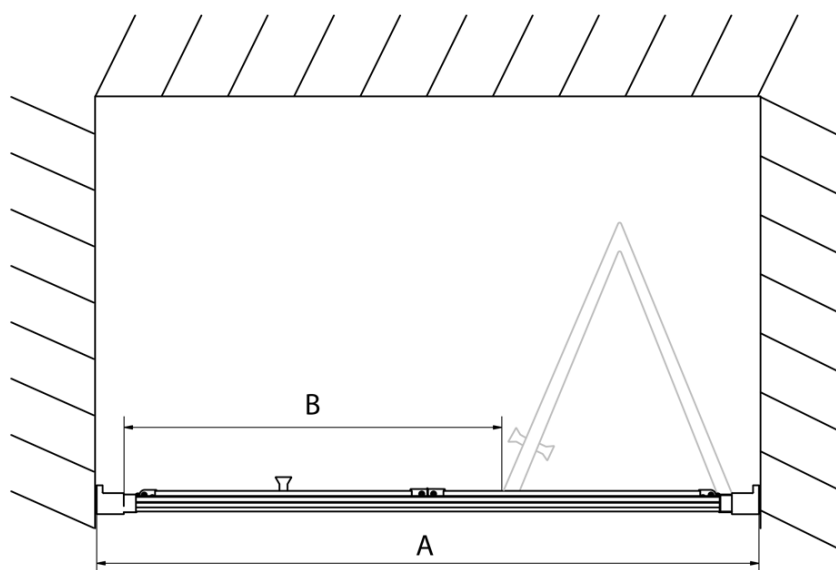

Farba profilu: Chróm - Leštený hliník

Tvar: Dvere do niky

Typ otvárania: Skladacie

Smer otvárania: Univerzálne

Šírka vstupu: 550 mm

Typ výplne: Číre sklo

Hrúbka skla: 6 mm

Inštalačná šírka od: 870 mm

Inštalačná šírka do: 910 mm

Vlastnosti: Rámové prevedenie

Hmotnosť / ks: 28.0 kg

Balenie: 1 ks

Záruka: 2 roky

Náhradné diely

Madlo - pár (Objednací kód: NDAE37)

Technický list

| Type | EL1970 | EL1980 | EL1990 | EL1910 |
|------|---------|---------|---------|----------|
| A | 670~710 | 770~810 | 870~910 | 970~1010 |
| B | 390 | 480 | 550 | 625 |

| Type | EL1970 | EL1980 | EL1990 | EL1910 |
|------|---------|---------|---------|----------|
| B | 686~726 | 786~826 | 886~926 | 986~1026 |
| C | 390 | 480 | 550 | 625 |