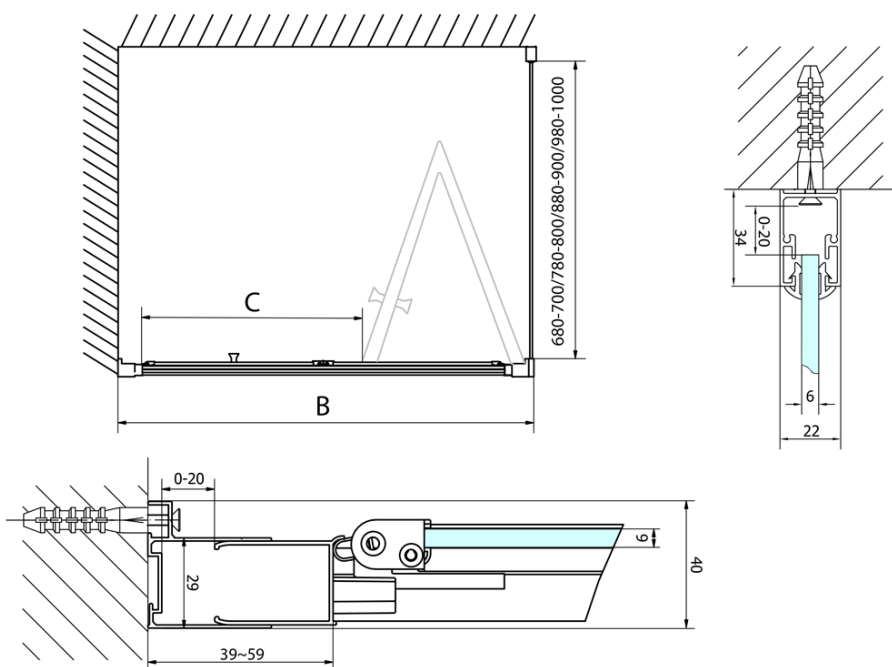

Objednací kód: EL1990

Základné informácie

Značka: Polysan

Séria: EASY

Rozmery

Šírka: 900 mm

Výška: 1900 mm

Vlastnosti

Farba profilu: Chróm - Leštený hliník

Tvar: Dvere do niky

Typ otvárania: Skladacie

Smer otvárania: Univerzálne

Šírka vstupu: 550 mm

Typ výplne: Číre sklo

Hrúbka skla: 6 mm

Inštalačná šírka od: 870 mm

Inštalačná šírka do: 910 mm

Vlastnosti: Rámové prevedenie

Hmotnosť / ks: 28.0 kg

Balenie: 1 ks

Záruka: 2 roky

Náhradné diely

Madlo - pár (Objednací kód: NDAE37)

Technický list

| Type | EL1970 | EL1980 | EL1990 | EL1910 |
|------|---------|---------|---------|----------|
| A | 670~710 | 770~810 | 870~910 | 970~1010 |
| B | 390 | 480 | 550 | 625 |

| Type | EL1970 | EL1980 | EL1990 | EL1910 |
|------|---------|---------|---------|----------|
| B | 686~726 | 786~826 | 886~926 | 986~1026 |
| C | 390 | 480 | 550 | 625 |