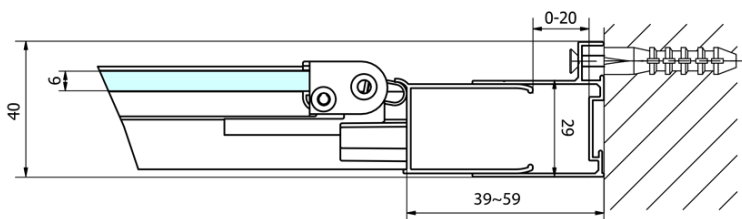

Technický list

Type	EL1970	EL1980	EL1990	EL1910
A	670~710	770~810	870~910	970~1010
B	390	480	550	625