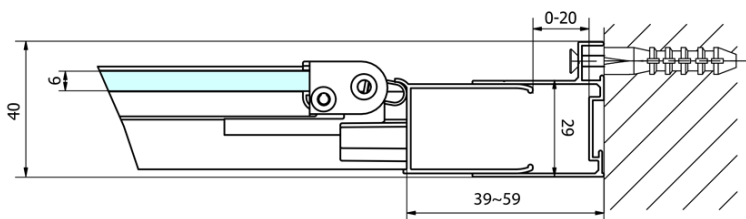

Farba profilu: Chróm - Leštený hliník

Tvar: Dvere do niky

Typ otvárania: Skladacie

Smer otvárania: Univerzálne

Šírka vstupu: 550 mm

Typ výplne: Číre sklo

Hrúbka skla: 6 mm

Inštalačná šírka od: 870 mm

Inštalačná šírka do: 910 mm

Vlastnosti: Rámové prevedenie

Hmotnosť / ks: 28.0 kg

Balenie: 1 ks

Záruka: 2 roky

Náhradné diely

Madlo - pár (Objednací kód: NDAE37)

Technický list

| Type | EL1970 | EL1980 | EL1990 | EL1910 |
|------|---------|---------|---------|----------|
| A | 670~710 | 770~810 | 870~910 | 970~1010 |
| B | 390 | 480 | 550 | 625 |

| Type | EL1970 | EL1980 | EL1990 | EL1910 |
|------|---------|---------|---------|----------|
| B | 686~726 | 786~826 | 886~926 | 986~1026 |
| C | 390 | 480 | 550 | 625 |