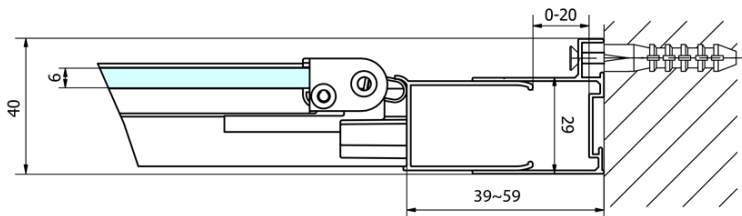

Farba profilu: Chróm - Leštený hliník

Tvar: Dvere do niky

Typ otvárania: Skladacie

Smer otvárania: Univerzálne

Šírka vstupu: 480 mm

Typ výplne: Číre sklo

Hrúbka skla: 6 mm

Inštalačná šírka od: 770 mm

Inštalačná šírka do: 810 mm

Vlastnosti: Rámové prevedenie

Hmotnosť / ks: 25.0 kg

Balenie: 1 ks

Záruka: 2 roky

Technický list

Type	EL1970	EL1980	EL1990	EL1910
A	670~710	770~810	870~910	970~1010
B	390	480	550	625

Type	EL1970	EL1980	EL1990	EL1910
B	686~726	786~826	886~926	986~1026
C	390	480	550	625