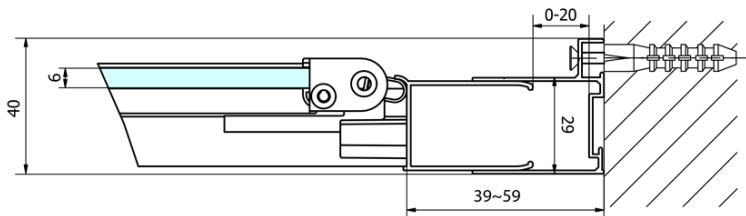

Farba profilu: Chróm - Leštený hliník

Tvar: Dvere do niky

Typ otvárania: Skladacie

Smer otvárania: Univerzálne

Šírka vstupu: 480 mm

Typ výplne: Číre sklo

Hrúbka skla: 6 mm

Inštalačná šírka od: 770 mm

Inštalačná šírka do: 810 mm

Vlastnosti: Rámové prevedenie

Hmotnosť / ks: 25.0 kg

Balenie: 1 ks

Záruka: 2 roky

Náhradné diely

Madlo - pár (Objednací kód: NDAE37)

Technický list

Type	EL1970	EL1980	EL1990	EL1910
A	670~710	770~810	870~910	970~1010
B	390	480	550	625

Type	EL1970	EL1980	EL1990	EL1910
B	686~726	786~826	886~926	986~1026
C	390	480	550	625