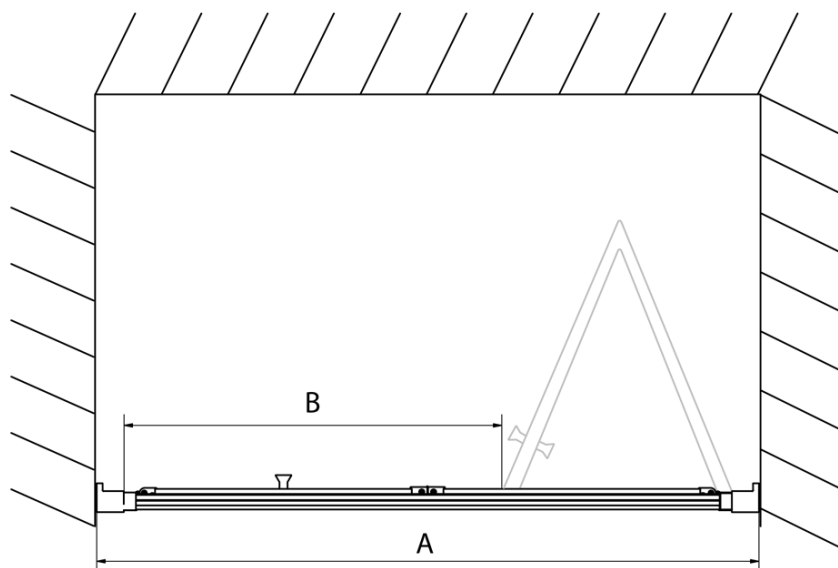

Farba profilu: Chróm - Leštený hliník

Tvar: Dvere do niky

Typ otvárania: Skladacie

Smer otvárania: Univerzálne

Šírka vstupu: 480 mm

Typ výplne: Číre sklo

Hrúbka skla: 6 mm

Inštalačná šírka od: 770 mm

Inštalačná šírka do: 810 mm

Vlastnosti: Rámové prevedenie

Hmotnosť / ks: 25.0 kg

Balenie: 1 ks

Záruka: 2 roky

Náhradné diely

Madlo - pár (Objednací kód: NDAE37)

Technický list

Type	EL1970	EL1980	EL1990	EL1910
A	670~710	770~810	870~910	970~1010
B	390	480	550	625

Type	EL1970	EL1980	EL1990	EL1910
B	686~726	786~826	886~926	986~1026
C	390	480	550	625