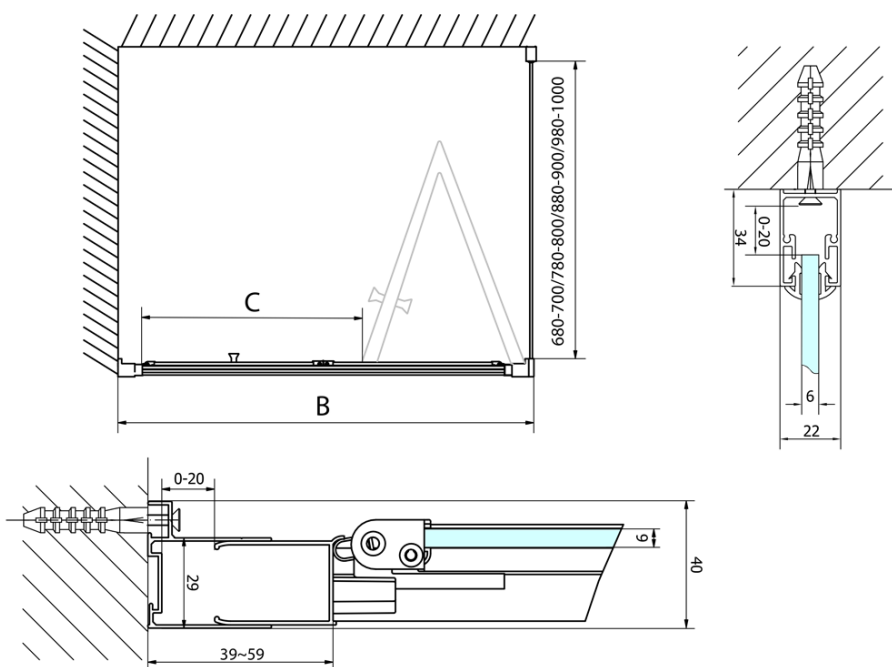

Objednací kód: EL1980

Základné informácie

Značka: Polysan

Séria: EASY

Rozmery

Šírka: 800 mm

Výška: 1900 mm

Vlastnosti

Farba profilu: Chróm

Tvar: Dvere do niky

Typ otvárania: Skladacie

Smer otvárania: Univerzálne

Šírka vstupu: 480 mm

Typ výplne: Číre sklo

Hrúbka skla: 6 mm

Inštalačná šírka od: 770 mm

Inštalačná šírka do: 810 mm

Vlastnosti: Rámové prevedenie

Hmotnosť / ks: 25.0 kg

Balenie: 1 ks

Záruka: 2 roky

Náhradné diely

EASY madlo, pár (Objednací kód: NDEL11)

Technický list

Type	EL1970	EL1980	EL1990	EL1910
A	670~710	770~810	870~910	970~1010
B	390	480	550	625

Type	EL1970	EL1980	EL1990	EL1910
B	686~726	786~826	886~926	986~1026
C	390	480	550	625