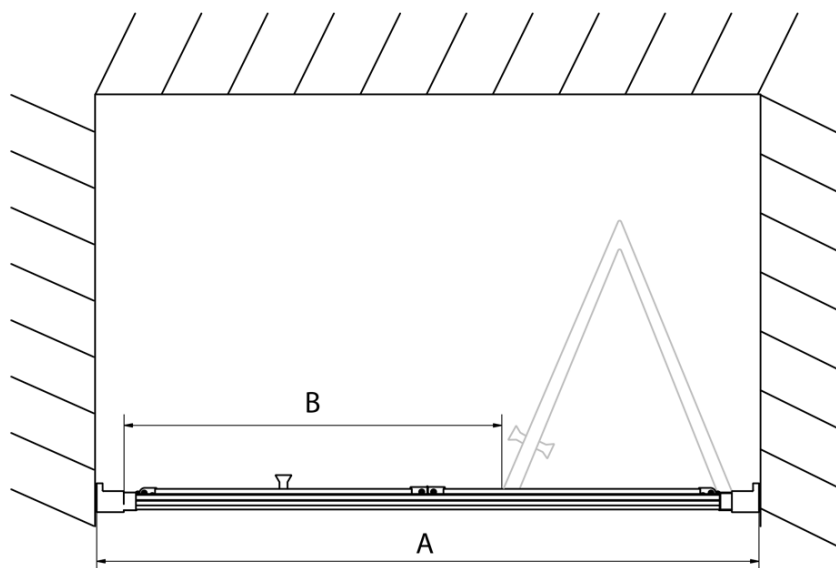

Farba profilu: Chróm

Tvar: Dvere do niky

Typ otvárania: Skladacie

Smer otvárania: Univerzálne

Šírka vstupu: 480 mm

Typ výplne: Číre sklo

Hrúbka skla: 6 mm

Inštalačná šírka od: 770 mm

Inštalačná šírka do: 810 mm

Vlastnosti: Rámové prevedenie

Hmotnosť / ks: 25.0 kg

Balenie: 1 ks

Záruka: 2 roky

Náhradné diely

EASY madlo, pár (Objednací kód: NDEL11)

Technický list

Type	EL1970	EL1980	EL1990	EL1910
A	670~710	770~810	870~910	970~1010
B	390	480	550	625

Type	EL1970	EL1980	EL1990	EL1910
B	686~726	786~826	886~926	986~1026
C	390	480	550	625