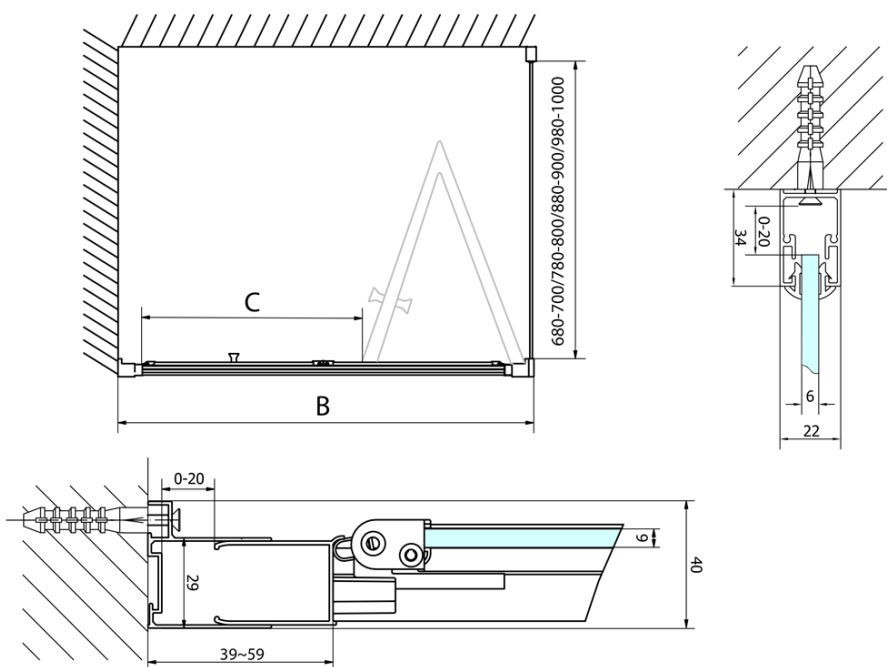

Objednací kód: EL1980

Základné informácie

Značka: Polysan

Séria: EASY

Rozmery

Šírka: 800 mm

Výška: 1900 mm

Vlastnosti

Farba profilu: Chróm - Leštený hliník

Tvar: Dvere do niky

Typ otvárania: Skladacie

Smer otvárania: Univerzálne

Šírka vstupu: 480 mm

Typ výplne: Číre sklo

Hrúbka skla: 6 mm

Inštalačná šírka od: 770 mm

Inštalačná šírka do: 810 mm

Vlastnosti: Rámové prevedenie

Hmotnosť / ks: 25.0 kg

Balenie: 1 ks

Záruka: 2 roky

Technický list

Type	EL1970	EL1980	EL1990	EL1910
A	670~710	770~810	870~910	970~1010
B	390	480	550	625

Type	EL1970	EL1980	EL1990	EL1910
B	686~726	786~826	886~926	986~1026
C	390	480	550	625