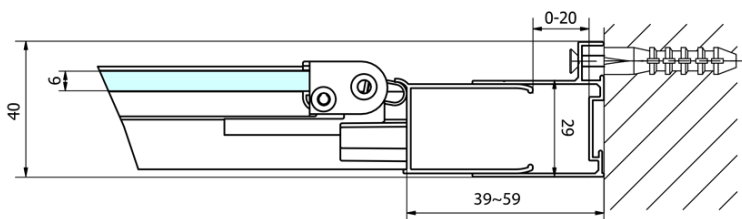

Farba profilu: Chróm

Tvar: Dvere do niky

Typ otvárania: Skladacie

Smer otvárania: Univerzálne

Šírka vstupu: 480 mm

Typ výplne: Číre sklo

Hrúbka skla: 6 mm

Inštalačná šírka od: 770 mm

Inštalačná šírka do: 810 mm

Vlastnosti: Rámové prevedenie

Hmotnosť / ks: 25.0 kg

Balenie: 1 ks

Záruka: 2 roky

Náhradné diely

EASY madlo, pár (Objednací kód: NDEL11)

Technický list

Type	EL1970	EL1980	EL1990	EL1910
A	670~710	770~810	870~910	970~1010
B	390	480	550	625

Type	EL1970	EL1980	EL1990	EL1910
B	686~726	786~826	886~926	986~1026
C	390	480	550	625