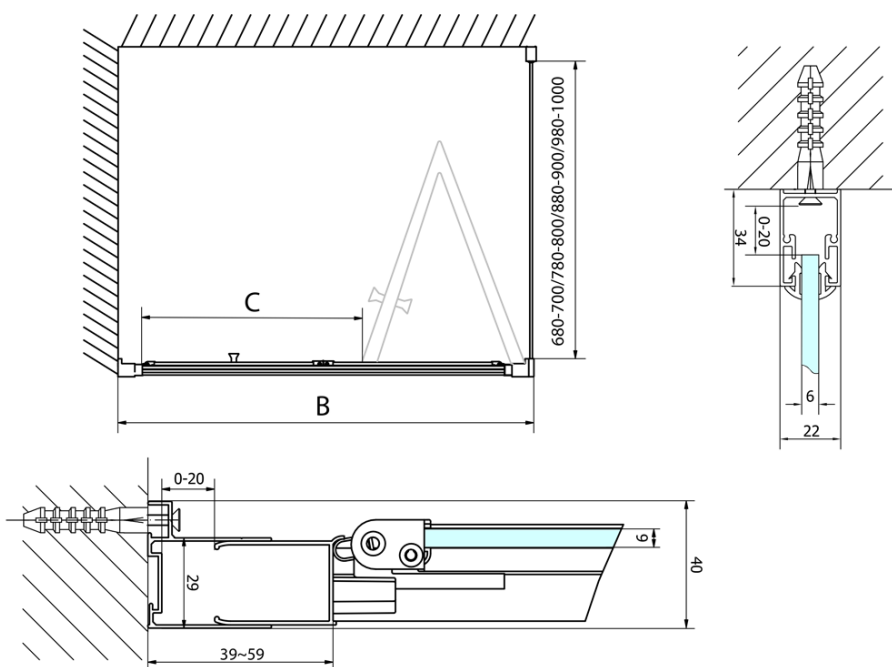

Objednací kód: EL1970

Základné informácie

Značka: Polysan

Séria: EASY

Rozmery

Šírka: 700 mm

Výška: 1900 mm

Vlastnosti

Záruka: 2 roky

Hmotnosť / ks: 22 kg

Balenie: 1 ks

Farba profilu: Chróm

Tvar: Dvere do niky

Typ otvárania: Skladacie

Smer otvárania: Univerzálne

Šírka vstupu: 390 mm

Typ výplne: Číre sklo

Hrúbka skla: 6 mm

Inštalačná šírka od: 670 mm

Inštalačná šírka do: 710 mm

Vlastnosti: Rámové prevedenie

3D model: ÁNO

Náhradné diely

EASY madlo, pár (Objednací kód: NDEL11)

Technický list

Type	EL1970	EL1980	EL1990	EL1910
A	670~710	770~810	870~910	970~1010
B	390	480	550	625

Type	EL1970	EL1980	EL1990	EL1910
B	686~726	786~826	886~926	986~1026
C	390	480	550	625