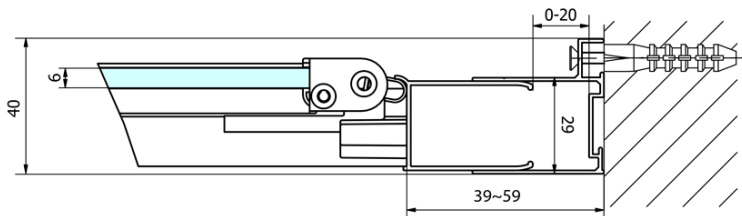

Farba profilu: Chróm - Leštený hliník

Tvar: Dvere do niky

Typ otvárania: Skladacie

Smer otvárania: Univerzálne

Šírka vstupu: 390 mm

Typ výplne: Číre sklo

Hrúbka skla: 6 mm

Inštalačná šírka od: 670 mm

Inštalačná šírka do: 710 mm

Vlastnosti: Rámové prevedenie

Hmotnosť / ks: 22.0 kg

Balenie: 1 ks

Záruka: 2 roky

Technický list

Type	EL1970	EL1980	EL1990	EL1910
A	670~710	770~810	870~910	970~1010
B	390	480	550	625