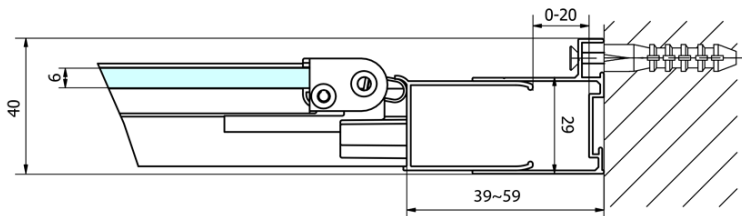

Farba profilu: Chróm - Leštený hliník

Tvar: Dvere do niky

Typ otvárania: Skladacie

Smer otvárania: Univerzálne

Šírka vstupu: 390 mm

Typ výplne: Číre sklo

Hrúbka skla: 6 mm

Inštalačná šírka od: 670 mm

Inštalačná šírka do: 710 mm

Vlastnosti: Rámové prevedenie

Hmotnosť / ks: 22.0 kg

Balenie: 1 ks

Záruka: 2 roky

Náhradné diely

Madlo - pár (Objednací kód: NDAE37)

Technický list

Type	EL1970	EL1980	EL1990	EL1910
A	670~710	770~810	870~910	970~1010
B	390	480	550	625

Type	EL1970	EL1980	EL1990	EL1910
B	686~726	786~826	886~926	986~1026
C	390	480	550	625