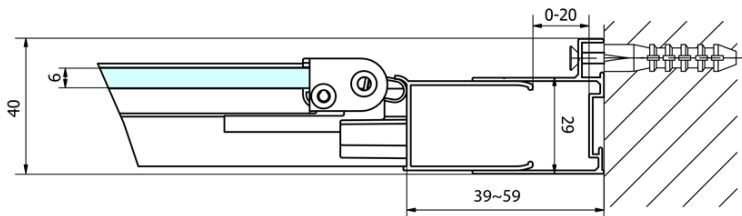

Záruka: 2 roky

Hmotnosť / ks: 22 kg

Balenie: 1 ks

Farba profilu: Chróm

Tvar: Dvere do niky

Typ otvárania: Skladacie

Smer otvárania: Univerzálne

Šírka vstupu: 390 mm

Typ výplne: Číre sklo

Hrúbka skla: 6 mm

Inštalačná šírka od: 670 mm

Inštalačná šírka do: 710 mm

Vlastnosti: Rámové prevedenie

3D model: ÁNO

Náhradné diely

EASY madlo, pár (Objednací kód: NDEL11)

Technický list

Type	EL1970	EL1980	EL1990	EL1910
A	670~710	770~810	870~910	970~1010
B	390	480	550	625

Type	EL1970	EL1980	EL1990	EL1910
B	686~726	786~826	886~926	986~1026
C	390	480	550	625