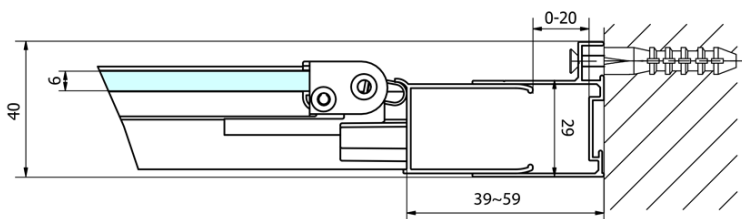

Farba profilu: Chróm - Leštený hliník

Tvar: Dvere do niky

Typ otvárania: Skladacie

Smer otvárania: Univerzálne

Šírka vstupu: 390 mm

Typ výplne: Číre sklo

Hrúbka skla: 6 mm

Inštalačná šírka od: 670 mm

Inštalačná šírka do: 710 mm

Vlastnosti: Rámové prevedenie

Hmotnosť / ks: 22.0 kg

Balenie: 1 ks

Záruka: 2 roky

Technický list

Type	EL1970	EL1980	EL1990	EL1910
A	670~710	770~810	870~910	970~1010
B	390	480	550	625

Type	EL1970	EL1980	EL1990	EL1910
B	686~726	786~826	886~926	986~1026
C	390	480	550	625