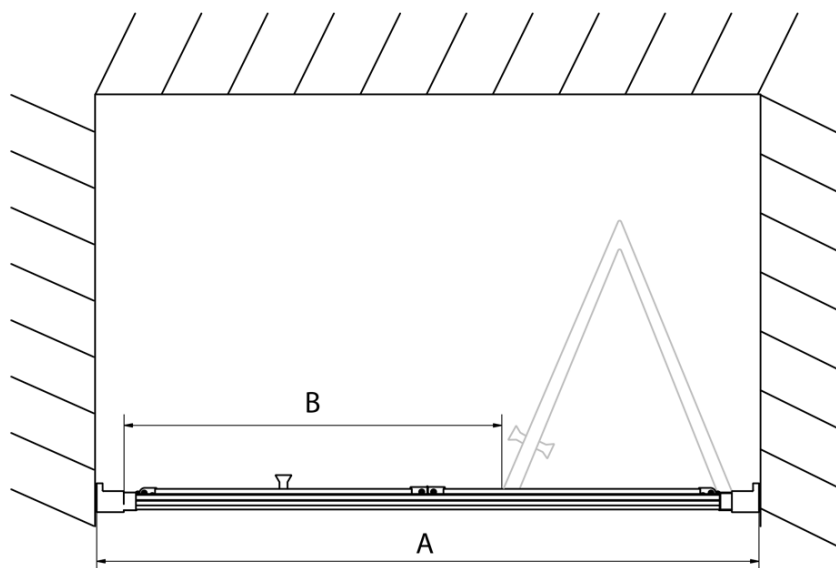

Záruka: 2 roky

Hmotnosť / ks: 22 kg

Balenie: 1 ks

Farba profilu: Chróm

Tvar: Dvere do niky

Typ otvárania: Skladacie

Smer otvárania: Univerzálne

Šírka vstupu: 390 mm

Typ výplne: Číre sklo

Hrúbka skla: 6 mm

Inštalačná šírka od: 670 mm

Inštalačná šírka do: 710 mm

Vlastnosti: Rámové prevedenie

3D model: ÁNO

Náhradné diely

EASY madlo, pár (Objednací kód: NDEL11)

Technický list

Type	EL1970	EL1980	EL1990	EL1910
A	670~710	770~810	870~910	970~1010
B	390	480	550	625

Type	EL1970	EL1980	EL1990	EL1910
B	686~726	786~826	886~926	986~1026
C	390	480	550	625