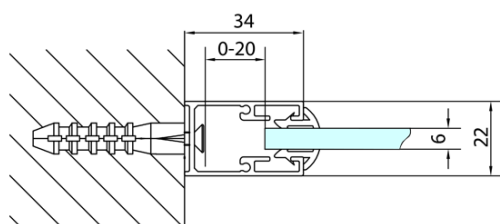

Farba profilu: Chróm - Leštený hliník

Tvar: Pevná stena k sprchovacím dverám

Typ výplne: Číre sklo

Hrúbka skla: 6 mm

Hmotnosť / ks: 22.0 kg

Balenie: 1 ks

Záruka: 2 roky

Náhradné diely

Zatláčacie tesnenie 1900mm (Objednací kód: NDAE14)

Doraz pravý (Objednací kód: NDAE06P)

Horné krytky (Objednací kód: NDAE01LP)

Doraz ľavý (Objednací kód: NDAE06L)

Horný pojazd (Objednací kód: NDAE32)

Technický list