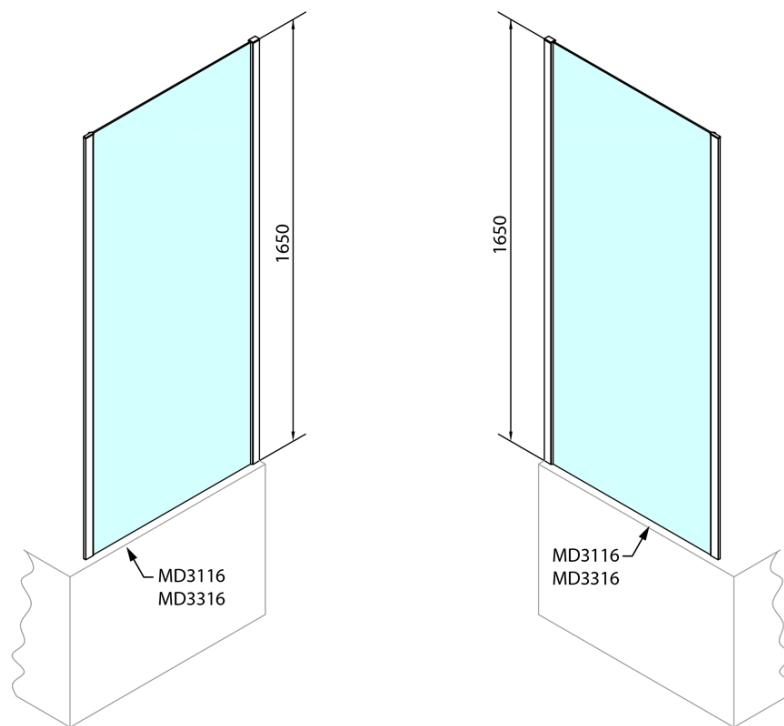

Objednací kód: MD3316

Základné informácie

Značka: Polysan

Séria: DEEP

Rozmery

Šírka: 900 mm

Výška: 1650 mm

Vlastnosti

Farba profilu: Chróm - Leštený hliník

Tvar: Pevná stena k sprchovacím dverám

Typ výplne: Číre sklo

Hrúbka skla: 6 mm

Hmotnosť / ks: 22.0 kg

Balenie: 1 ks

Záruka: 2 roky

Náhradné diely

Zatláčacie tesnenie 1900mm (Objednací kód: NDAE14)

Doraz pravý (Objednací kód: NDAE06P)

Horné krytky (Objednací kód: NDAE01LP)

Doraz ľavý (Objednací kód: NDAE06L)

Horný pojazd (Objednací kód: NDAE32)

Technický list