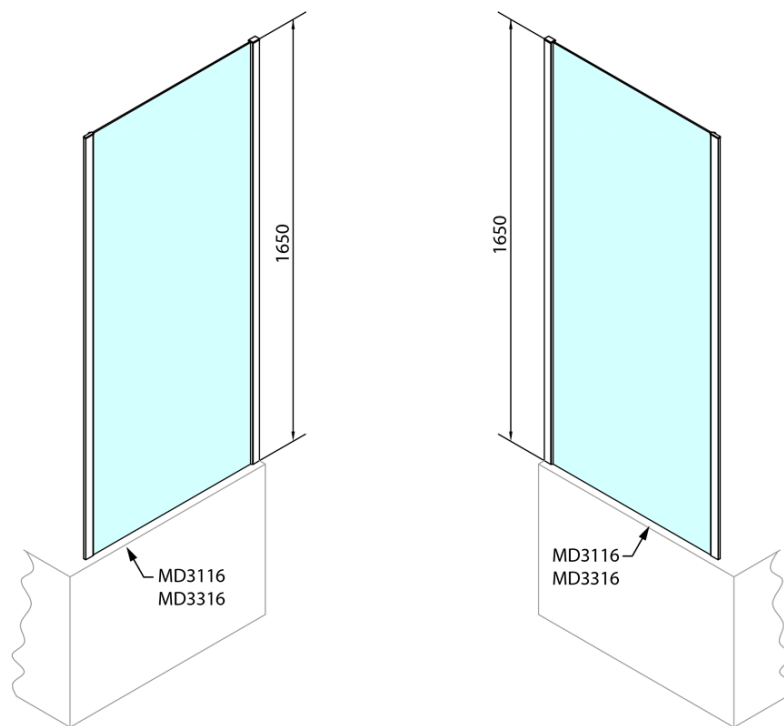

Objednací kód: MD3316

Základné informácie

Značka: Polysan

Séria: DEEP

Rozmery

Výška: 1650 mm

Hĺbka: 900 mm

Vlastnosti

Záruka: 2 roky

Hmotnosť / ks: 22 kg

Balenie: 1 ks

Farba profilu: Chróm

Tvar: Pevná stena k sprchovacím dverám

Typ výplne: Číre sklo

Hrúbka skla: 6 mm

Náhradné diely

Set zvislých tesnení pre 6/6mm sklo, 1900mm (Objednací kód: NDAE11)

Zatláčacie tesnenie 1900mm (Objednací kód: NDAE14)

Doraz pravý (Objednací kód: NDAE06P)

Spodný výklopný pojazd (Objednací kód: NDAE33)

Set magnetických tesnení 45 ° pre sklo 6/6mm, 1900mm (Objednací kód: NDAE10)

Stenový profil (Objednací kód: NDAE12)

Horné krytky (Objednací kód: NDAE01LP)

Doraz ľavý (Objednací kód: NDAE06L)

Horný pojazd (Objednací kód: NDAE32)

Technický list

MODEL	A
MD3116	730-750
MD3316	880-900