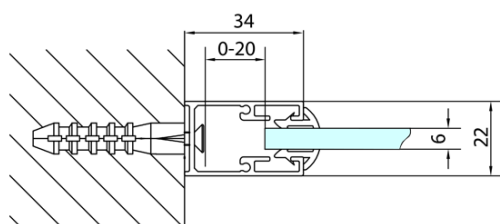

Záruka: 2 roky

Hmotnosť / ks: 22 kg

Balenie: 1 ks

Farba profilu: Chróm

Tvar: Pevná stena k sprchovacím dverám

Typ výplne: Číre sklo

Hrúbka skla: 6 mm

Náhradné diely

Set zvislých tesnení pre 6/6mm sklo, 1900mm (Objednací kód: NDAE11)

Zatláčacie tesnenie 1900mm (Objednací kód: NDAE14)

Doraz pravý (Objednací kód: NDAE06P)

Spodný výklopný pojazd (Objednací kód: NDAE33)

Set magnetických tesnení 45 ° pre sklo 6/6mm, 1900mm (Objednací kód: NDAE10)

Stenový profil (Objednací kód: NDAE12)

Horné krytky (Objednací kód: NDAE01LP)

Doraz ľavý (Objednací kód: NDAE06L)

Horný pojazd (Objednací kód: NDAE32)

Technický list

MODEL	A
MD3116	730-750
MD3316	880-900