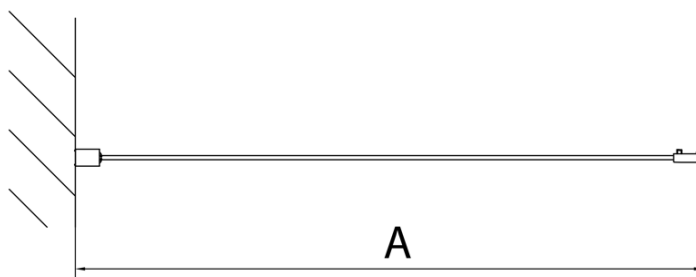

Objednací kód: MD3316

Základné informácie

Značka: Polysan

Séria: DEEP

Rozmery

Šírka: 900 mm

Výška: 1650 mm

Vlastnosti

Farba profilu: Chróm - Leštený hliník

Tvar: Pevná stena k sprchovacím dverám

Typ výplne: Číre sklo

Hrúbka skla: 6 mm

Hmotnosť / ks: 22.0 kg

Balenie: 1 ks

Záruka: 2 roky

Náhradné diely

Zatláčacie tesnenie 1900mm (Objednací kód: NDAE14)

Doraz pravý (Objednací kód: NDAE06P)

Horné krytky (Objednací kód: NDAE01LP)

Doraz ľavý (Objednací kód: NDAE06L)

Horný pojazd (Objednací kód: NDAE32)

Technický list