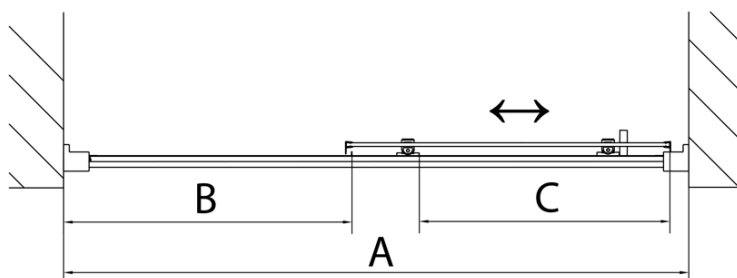

Typ výplne: Číre sklo

Hrúbka skla: 6 mm

Vlastnosti: Rámové prevedenie

Náhradné diely

Set zvislých tesnení pre 6/6mm sklo, 1900mm (Objednací kód: NDAE11)

Set magnetických tesnení 45 ° pre sklo 6/6mm, 1900mm (Objednací kód: NDAE10)

Stenový profil (Objednací kód: NDAE12)

Spodný výklopný pojazd (Objednací kód: NDAE33)

Doraz pravý (Objednací kód: NDAE06P)

Zatláčacie tesnenie 1900mm (Objednací kód: NDAE14)

AGEL inštalačná súprava blister (Objednací kód: NDAESET)

EASY madlo, pár (Objednací kód: NDEL11)

Horné krytky (Objednací kód: NDAE01LP)

Doraz ľavý (Objednací kód: NDAE06L)

Horný pojazd (Objednací kód: NDAE32)

Technický list

MODEL	A	B	C
MD1116	1075-1115	~480	~430
MD1216	1175-1215	~530	~480
MD1316	1275-1315	~580	~530
MD1416	1375-1415	~630	~580
MD1516	1475-1515	~680	~630
MD1616	1575-1615	~730	~680