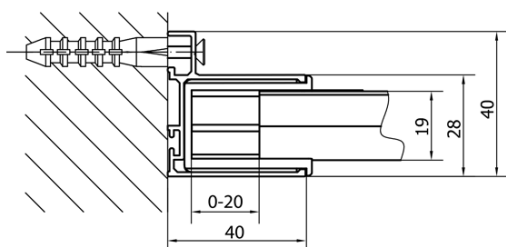

Záruka: 2 roky

Hmotnosť / ks: 33 kg

Balenie: 1 ks

Farba profilu: Chróm

Tvar: Dvere do niky

Typ otvárania: Posuvné

Smer otvárania: Univerzálne

Šírka vstupu: 580 mm

Typ výplne: Číre sklo

Hrúbka skla: 6 mm

Vlastnosti: Rámové prevedenie

Náhradné diely

Set zvislých tesnení pre 6/6mm sklo, 1900mm (Objednací kód: NDAE11)

Set magnetických tesnení 45 ° pre sklo 6/6mm, 1900mm (Objednací kód: NDAE10)

Stenový profil (Objednací kód: NDAE12)

Spodný výklopný pojazd (Objednací kód: NDAE33)

Doraz pravý (Objednací kód: NDAE06P)

Zatláčacie tesnenie 1900mm (Objednací kód: NDAE14)

AGEL inštalačná súprava blister (Objednací kód: NDAESET)

EASY madlo, pár (Objednací kód: NDEL11)

Horné krytky (Objednací kód: NDAE01LP)

Doraz ľavý (Objednací kód: NDAE06L)

Horný pojazd (Objednací kód: NDAE32)

Technický list

MODEL	A	B	C
MD1116	1075-1115	~480	~430
MD1216	1175-1215	~530	~480
MD1316	1275-1315	~580	~530
MD1416	1375-1415	~630	~580
MD1516	1475-1515	~680	~630
MD1616	1575-1615	~730	~680