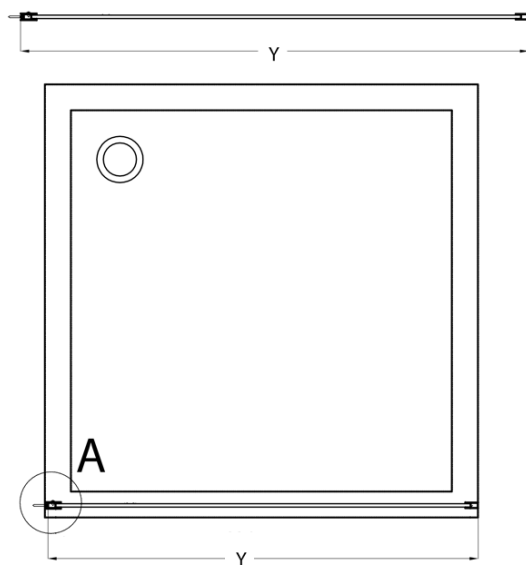

Technický list

TYP	Y
CB120	1180-1195
CB140	1380-1395