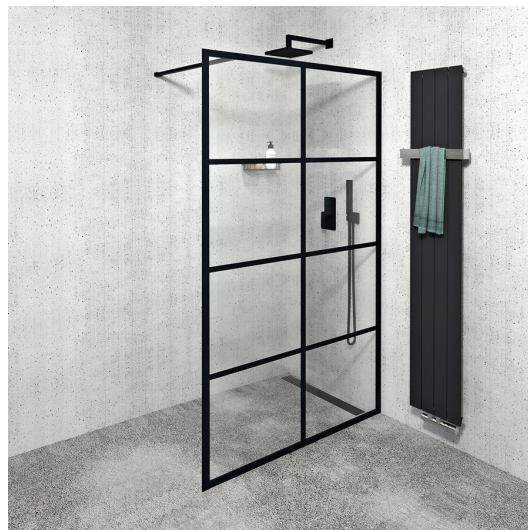

Objednací kód: CB140

Základné informácie

Značka: Gelco
Séria: CURE BLACK

Rozmery

Výška: 2000 mm
Hĺbka: 1400 mm

Vlastnosti

Farba profilu: Čierna mat
Tvar: Jednostenná pevná
Typ výplne: Čire sklo
Úprava skla: Coated glass
Hrúbka skla: 8 mm
Hmotnosť / ks: 67.0 kg
Balenie: 1 ks
Záruka: 2 roky

Odporúčame prikúpiť

1 ks CURE BLACK prídavný panel 350 mm, čire sklo (Objednací kód: CB350)

Náhradné diely

CURE BLACK stenový profil, čierna matná (Objednací kód: CB01)
CURE BLACK náhradná prídavná vzpera 1000 mm, čierna matná (Objednací kód: CBSB100)
CURE BLACK set (4 ks) krytiek šróbov, čierna matná (Objednací kód: CB03)
CURE BLACK úchyt vzpery, čierna matná (Objednací kód: CB02)