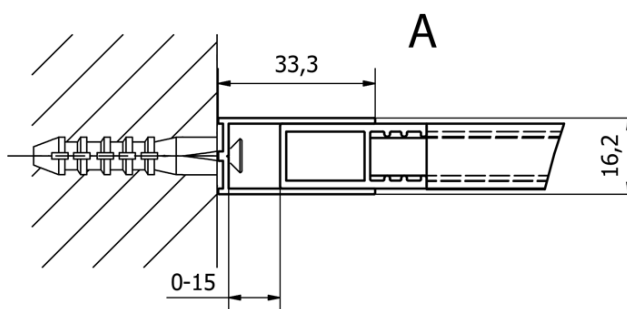

Technický list

TYP	Y
CB120	1180-1195
CB140	1380-1395