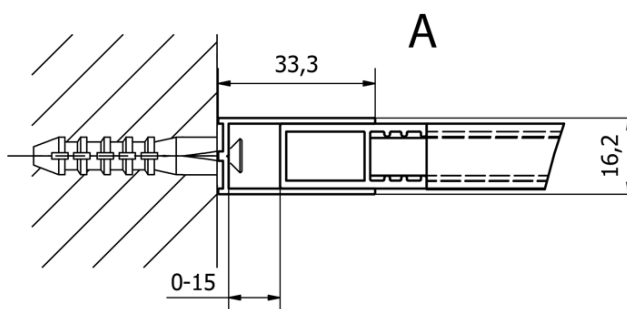

Objednací kód: CB110

Základné informácie

Značka: Gelco
Séria: CURE BLACK

Rozmery

Šírka: 1100 mm
Výška: 2000 mm

Vlastnosti

Záruka: 3 roky
Hmotnosť / ks: 53.9 kg
Balenie: 1 ks
Farba profilu: Čierna mat
Tvar: Jednostenná pevná
Typ výplne: Číre sklo
Úprava skla: Coated glass
Hrúbka skla: 8 mm
Balenie obsahuje: Vzpera

Odporúčame prikúpiť

1 ks CURE BLACK prídavný panel 350 mm, číre sklo (Objednací kód: CB350)

Náhradné diely

CURE BLACK stenový profil, čierna matná (Objednací kód: CB01)

CURE BLACK náhradná prídavná vzpera 1000 mm, čierna matná (Objednací kód: CBSB100)

CURE BLACK set (4 ks) krytiek šróbov, čierna matná (Objednací kód: CB03)

CURE BLACK úchyt vzpery, čierna matná (Objednací kód: CB02)

Technický list

TYP	Y
CB70	680-695
CB80	780-795
CB90	880-895
CB100	980-995
CB110	1080-1095