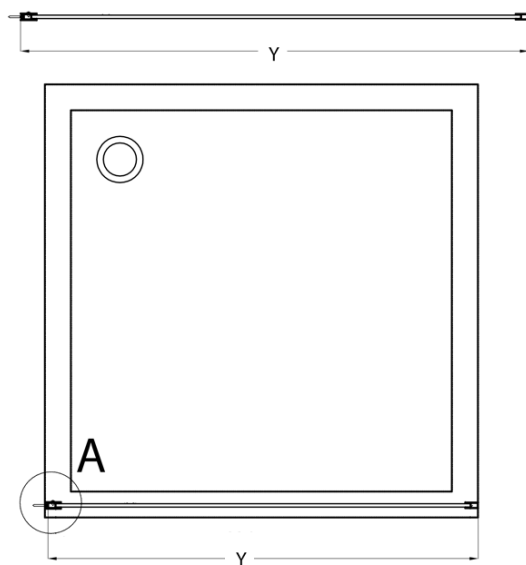

Objednací kód: CB110

Základné informácie

Značka: Gelco
Séria: CURE BLACK

Rozmery

Šírka: 1100 mm
Výška: 2000 mm

Vlastnosti

Záruka: 3 roky
Hmotnosť / ks: 53.9 kg
Balenie: 1 ks
Farba profilu: Čierna mat
Tvar: Jednostenná pevná
Typ výplne: Číre sklo
Úprava skla: Coated glass
Hrúbka skla: 8 mm
Balenie obsahuje: Vzpera

Odporúčame prikúpiť

1 ks CURE BLACK prídavný panel 350 mm, číre sklo (Objednací kód: CB350)

Náhradné diely

CURE BLACK stenový profil, čierna matná (Objednací kód: CB01)

CURE BLACK náhradná prídavná vzpera 1000 mm, čierna matná (Objednací kód: CBSB100)

CURE BLACK set (4 ks) krytiek šróbov, čierna matná (Objednací kód: CB03)

CURE BLACK úchyt vzpery, čierna matná (Objednací kód: CB02)

Technický list

TYP	Y
CB70	680-695
CB80	780-795
CB90	880-895
CB100	980-995
CB110	1080-1095