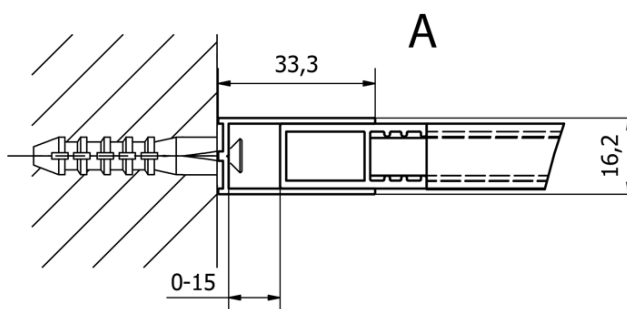

Objednací kód: CB100

Základné informácie

Značka: Gelco
Séria: CURE BLACK

Rozmery

Šírka: 1000 mm
Výška: 2000 mm

Vlastnosti

Záruka: 3 roky
Hmotnosť / ks: 39.9 kg
Balenie: 1 ks
Farba profilu: Čierna mat
Tvar: Jednostenná pevná
Typ výplne: Číre sklo
Úprava skla: Coated glass
Hrúbka skla: 8 mm
Balenie obsahuje: Vzpera
3D model: ÁNO

Odporúčame prikúpiť

1 ks CURE BLACK prídavný panel 350 mm, číre sklo (Objednací kód: CB350)

Náhradné diely

CURE BLACK stenový profil, čierna matná (Objednací kód: CB01)

CURE BLACK náhradná prídavná vzpera 1000 mm, čierna matná (Objednací kód: CBSB100)

CURE BLACK set (4 ks) krytiek šróbov, čierna matná (Objednací kód: CB03)

CURE BLACK úchyt vzpery, čierna matná (Objednací kód: CB02)

Technický list

TYP	Y
CB70	680-695
CB80	780-795
CB90	880-895
CB100	980-995
CB110	1080-1095