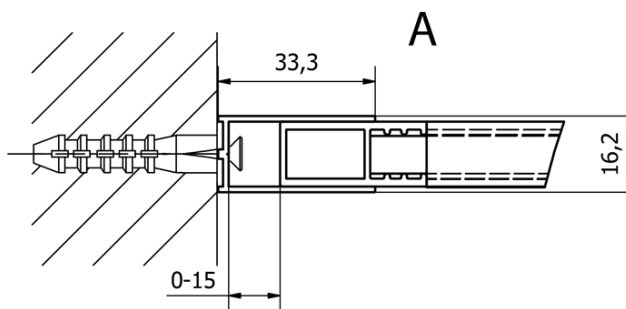

## Rozmery

Výška: 2000 mm  
Hĺbka: 1000 mm

CURE BLACK úchyt vzpery, čierna matná (Objednací kód: CB02)

Technický list

TYP	Y
CB70	680-695
CB80	780-795
CB90	880-895
CB100	980-995
CB110	1080-1095

TYP	X
CB70+CB350	686-701
CB80 +CB350	786-801
CB90 +CB350	886-901
CB100 +CB350	986-1001
CB110 +CB350	1086-1101