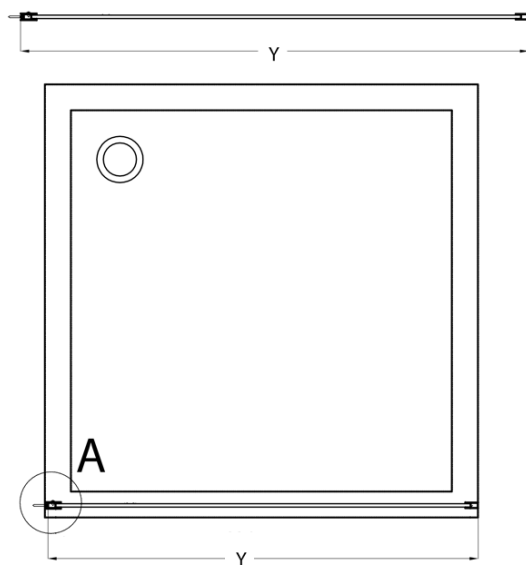

Objednací kód: CB100

Základné informácie

Značka: Gelco
Séria: CURE BLACK

Rozmery

Výška: 2000 mm
Hĺbka: 1000 mm

Vlastnosti

Farba profilu: Čierna mat
Tvar: Jednostenná pevná
Typ výplne: Číre sklo
Úprava skla: Coated glass
Hrúbka skla: 8 mm
Hmotnosť / ks: 43.0 kg
Balenie: 1 ks
Záruka: 2 roky

Odporúčame prikúpiť

1 ks CURE BLACK prídavný panel 350 mm, číre sklo (Objednací kód: CB350)

Náhradné diely

CURE BLACK stenový profil, čierna matná (Objednací kód: CB01)

CURE BLACK náhradná prídavná vzpera 1000 mm, čierna matná (Objednací kód: CBSB100)

CURE BLACK set (4 ks) krytiek šróbov, čierna matná (Objednací kód: CB03)

CURE BLACK úchyt vzpery, čierna matná (Objednací kód: CB02)

Technický list

TYP	Y
CB70	680-695
CB80	780-795
CB90	880-895
CB100	980-995
CB110	1080-1095