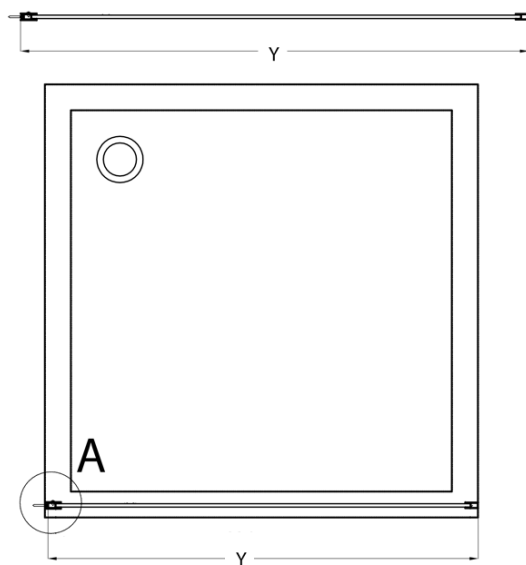

Objednací kód: CB100

Základné informácie

Značka: Gelco
Séria: CURE BLACK

Rozmery

Šírka: 1000 mm
Výška: 2000 mm

Vlastnosti

Záruka: 3 roky
Hmotnosť / ks: 39.9 kg
Balenie: 1 ks
Farba profilu: Čierna mat
Tvar: Jednostenná pevná
Typ výplne: Číre sklo
Úprava skla: Coated glass
Hrúbka skla: 8 mm
Balenie obsahuje: Vzpera
3D model: ÁNO

Odporúčame prikúpiť

1 ks CURE BLACK prídavný panel 350 mm, číre sklo (Objednací kód: CB350)

Náhradné diely

CURE BLACK stenový profil, čierna matná (Objednací kód: CB01)

CURE BLACK náhradná prídavná vzpera 1000 mm, čierna matná (Objednací kód: CBSB100)

CURE BLACK set (4 ks) krytiek šróbov, čierna matná (Objednací kód: CB03)

CURE BLACK úchyt vzpery, čierna matná (Objednací kód: CB02)

Technický list

TYP	Y
CB70	680-695
CB80	780-795
CB90	880-895
CB100	980-995
CB110	1080-1095