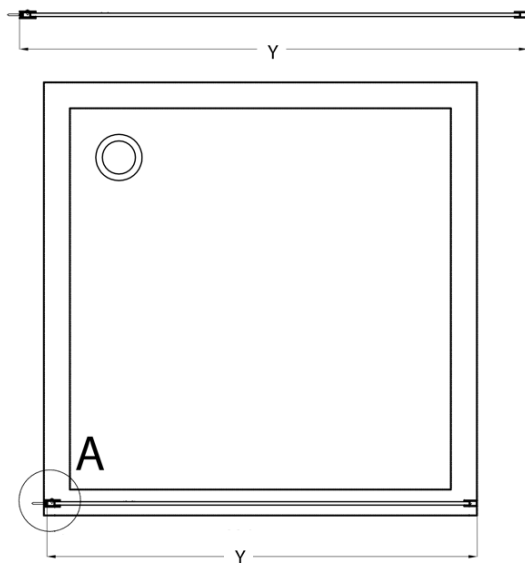

Objednací kód: CB90

Základné informácie

Značka: Gelco
Séria: CURE BLACK

Rozmery

Výška: 2000 mm
Hĺbka: 900 mm

Vlastnosti

Farba profilu: Čierna mat
Tvar: Jednostenná pevná
Typ výplne: Číre sklo
Úprava skla: Coated glass
Hrúbka skla: 8 mm
Hmotnosť / ks: 34.3 kg
Balenie: 1 ks
Záruka: 2 roky

Odporúčame prikúpiť

1 ks CURE BLACK prídavný panel 350 mm, číre sklo (Objednací kód: CB350)

Náhradné diely

CURE BLACK stenový profil, čierna matná (Objednací kód: CB01)

CURE BLACK náhradná prídavná vzpěra 1000 mm, čierna matná (Objednací kód: CBSB100)

CURE BLACK set (4 ks) krytiek šróbov, čierna matná (Objednací kód: CB03)

CURE BLACK úchyt vzpery, čierna matná (Objednací kód: CB02)

Technický list

TYP	Y
CB70	680-695
CB80	780-795
CB90	880-895
CB100	980-995
CB110	1080-1095