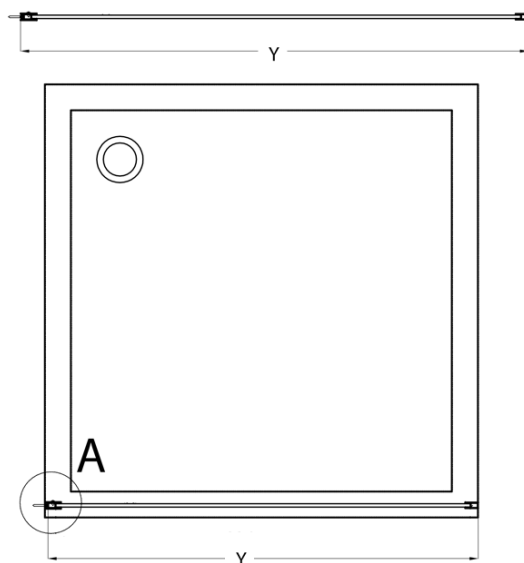

Objednací kód: CB80

Základné informácie

Značka: Gelco
Séria: CURE BLACK

Rozmery

Šírka: 800 mm
Výška: 2000 mm

Vlastnosti

Záruka: 3 roky
Hmotnosť / ks: 30.8 kg
Balenie: 1 ks
Farba profilu: Čierna mat
Tvar: Jednostenná pevná
Typ výplne: Číre sklo
Úprava skla: Coated glass
Hrúbka skla: 8 mm
Balenie obsahuje: Vzpera

Odporúčame prikúpiť

1 ks CURE BLACK prídavný panel 350 mm, číre sklo (Objednací kód: CB350)

Náhradné diely

CURE BLACK stenový profil, čierna matná (Objednací kód: CB01)

CURE BLACK náhradná prídavná vzpera 1000 mm, čierna matná (Objednací kód: CBSB100)

CURE BLACK set (4 ks) krytiek šróbov, čierna matná (Objednací kód: CB03)

CURE BLACK úchyt vzpery, čierna matná (Objednací kód: CB02)

Technický list

TYP	Y
CB70	680-695
CB80	780-795
CB90	880-895
CB100	980-995
CB110	1080-1095