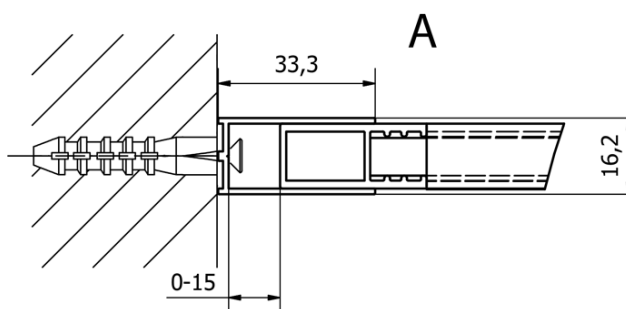

Objednací kód: CB80

Základné informácie

Značka: Gelco
Séria: CURE BLACK

Rozmery

Výška: 2000 mm
Hĺbka: 800 mm

Vlastnosti

Farba profilu: Čierna mat
Tvar: Jednostenná pevná
Typ výplne: Číre sklo
Úprava skla: Coated glass
Hrúbka skla: 8 mm
Hmotnosť / ks: 30.8 kg
Balenie: 1 ks
Záruka: 2 roky

Odporúčame prikúpiť

1 ks CURE BLACK prídavný panel 350 mm, číre sklo (Objednací kód: CB350)

Náhradné diely

CURE BLACK stenový profil, čierna matná (Objednací kód: CB01)

CURE BLACK náhradná prídavná vzpěra 1000 mm, čierna matná (Objednací kód: CBSB100)

CURE BLACK set (4 ks) krytiek šróbov, čierna matná (Objednací kód: CB03)

CURE BLACK úchyt vzpery, čierna matná (Objednací kód: CB02)

Technický list

TYP	Y
CB70	680-695
CB80	780-795
CB90	880-895
CB100	980-995
CB110	1080-1095