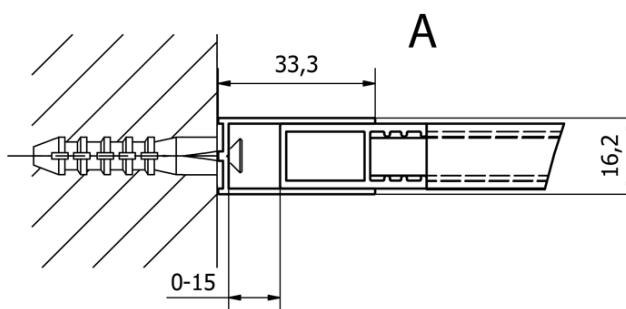

Objednací kód: CB80

Základné informácie

Značka: Gelco
Séria: CURE BLACK

Rozmery

Šírka: 800 mm
Výška: 2000 mm

Vlastnosti

Záruka: 3 roky
Hmotnosť / ks: 30.8 kg
Balenie: 1 ks
Farba profilu: Čierna mat
Tvar: Jednostenná pevná
Typ výplne: Číre sklo
Úprava skla: Coated glass
Hrúbka skla: 8 mm
Balenie obsahuje: Vzpera

Odporúčame prikúpiť

1 ks CURE BLACK prídavný panel 350 mm, číre sklo (Objednací kód: CB350)

Náhradné diely

CURE BLACK stenový profil, čierna matná (Objednací kód: CB01)

CURE BLACK náhradná prídavná vzpera 1000 mm, čierna matná (Objednací kód: CBSB100)

CURE BLACK set (4 ks) krytiek šróbov, čierna matná (Objednací kód: CB03)

CURE BLACK úchyt vzpery, čierna matná (Objednací kód: CB02)

Technický list

TYP	Y
CB70	680-695
CB80	780-795
CB90	880-895
CB100	980-995
CB110	1080-1095