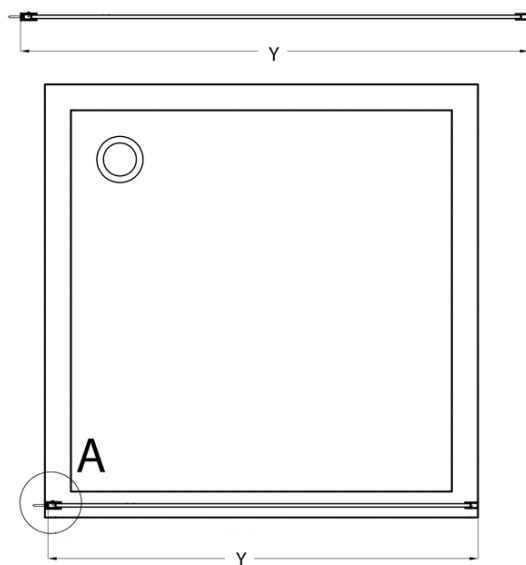

Objednací kód: CB80

Základné informácie

Značka: Gelco
Séria: CURE BLACK

Rozmery

Výška: 2000 mm
Hĺbka: 800 mm

Vlastnosti

Farba profilu: Čierna mat
Tvar: Jednostenná pevná
Typ výplne: Číre sklo
Úprava skla: Coated glass
Hrúbka skla: 8 mm
Hmotnosť / ks: 30.8 kg
Balenie: 1 ks
Záruka: 2 roky

Odporúčame prikúpiť

1 ks CURE BLACK prídavný panel 350 mm, číre sklo (Objednací kód: CB350)

Náhradné diely

CURE BLACK stenový profil, čierna matná (Objednací kód: CB01)

CURE BLACK náhradná prídavná vzpěra 1000 mm, čierna matná (Objednací kód: CBSB100)

CURE BLACK set (4 ks) krytiek šróbov, čierna matná (Objednací kód: CB03)

CURE BLACK úchyt vzpery, čierna matná (Objednací kód: CB02)

Technický list

TYP	Y
CB70	680-695
CB80	780-795
CB90	880-895
CB100	980-995
CB110	1080-1095