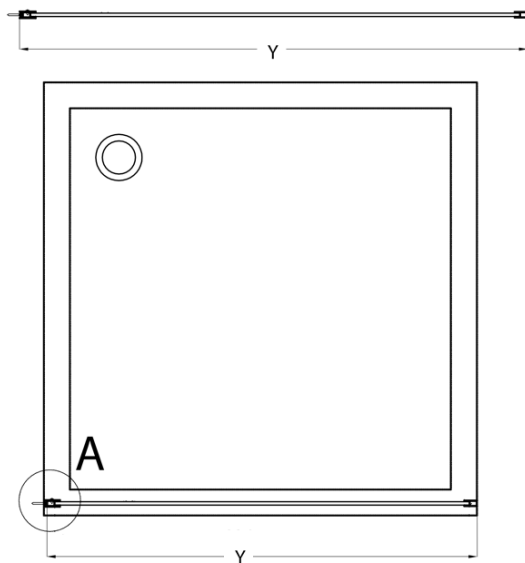

Objednací kód: CB70

Základné informácie

Značka: Gelco
Séria: CURE BLACK

Rozmery

Šírka: 700 mm
Výška: 2000 mm

Vlastnosti

Záruka: 3 roky
Hmotnosť / ks: 25.8 kg
Balenie: 1 ks
Farba profilu: Čierna mat
Tvar: Jednostenná pevná
Typ výplne: Číre sklo
Úprava skla: Coated glass
Hrúbka skla: 8 mm
Balenie obsahuje: Vzpera

Odporúčame prikúpiť

1 ks CURE BLACK prídavný panel 350 mm, číre sklo (Objednací kód: CB350)

Náhradné diely

CURE BLACK stenový profil, čierna matná (Objednací kód: CB01)

CURE BLACK náhradná prídavná vzpera 1000 mm, čierna matná (Objednací kód: CBSB100)

CURE BLACK set (4 ks) krytiek šróbov, čierna matná (Objednací kód: CB03)

CURE BLACK úchyt vzpery, čierna matná (Objednací kód: CB02)

Technický list

TYP	Y
CB70	680-695
CB80	780-795
CB90	880-895
CB100	980-995
CB110	1080-1095