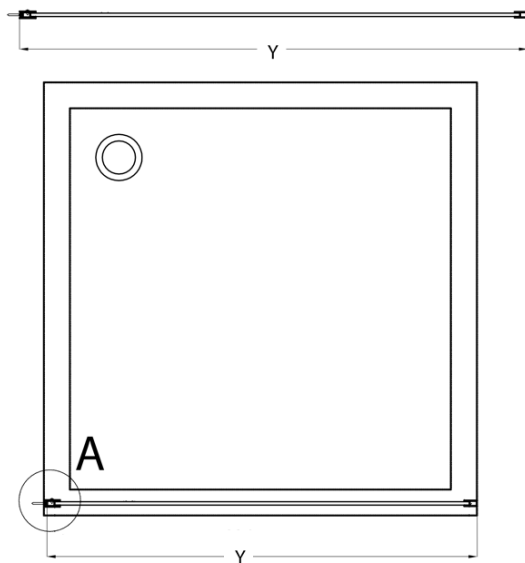

Objednací kód: CB70

Základné informácie

Značka: Gelco
Séria: CURE BLACK

Rozmery

Výška: 2000 mm
Hĺbka: 700 mm

Vlastnosti

Farba profilu: Čierna mat
Tvar: Jednostenná pevná
Typ výplne: Číre sklo
Úprava skla: Coated glass
Hrúbka skla: 8 mm
Hmotnosť / ks: 25.8 kg
Balenie: 1 ks
Záruka: 2 roky

Odporúčame prikúpiť

1 ks CURE BLACK prídavný panel 350 mm, čire sklo (Objednací kód: CB350)

Náhradné diely

CURE BLACK stenový profil, čierna matná (Objednací kód: CB01)

CURE BLACK náhradná prídavná vzpěra 1000 mm, čierna matná (Objednací kód: CBSB100)

CURE BLACK set (4 ks) krytiék šróbov, čierna matná (Objednací kód: CB03)

CURE BLACK úchyt vzpery, čierna matná (Objednací kód: CB02)

Technický list

TYP	Y
CB70	680-695
CB80	780-795
CB90	880-895
CB100	980-995
CB110	1080-1095