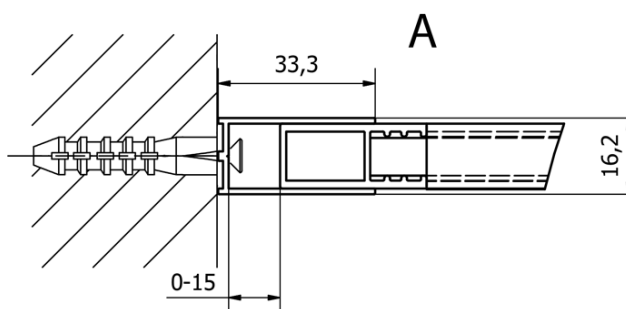

Objednací kód: CB70

Základné informácie

Značka: Gelco
Séria: CURE BLACK

Rozmery

Výška: 2000 mm
Hĺbka: 700 mm

Vlastnosti

Farba profilu: Čierna mat
Tvar: Jednostenná pevná
Typ výplne: Číre sklo
Úprava skla: Coated glass
Hrúbka skla: 8 mm
Hmotnosť / ks: 25.8 kg
Balenie: 1 ks
Záruka: 2 roky

Odporúčame prikúpiť

1 ks CURE BLACK prídavný panel 350 mm, čire sklo (Objednací kód: CB350)

Náhradné diely

CURE BLACK stenový profil, čierna matná (Objednací kód: CB01)

CURE BLACK náhradná prídavná vzpěra 1000 mm, čierna matná (Objednací kód: CBSB100)

CURE BLACK set (4 ks) krytiék šróbov, čierna matná (Objednací kód: CB03)

CURE BLACK úchyt vzpery, čierna matná (Objednací kód: CB02)

Technický list

TYP	Y
CB70	680-695
CB80	780-795
CB90	880-895
CB100	980-995
CB110	1080-1095