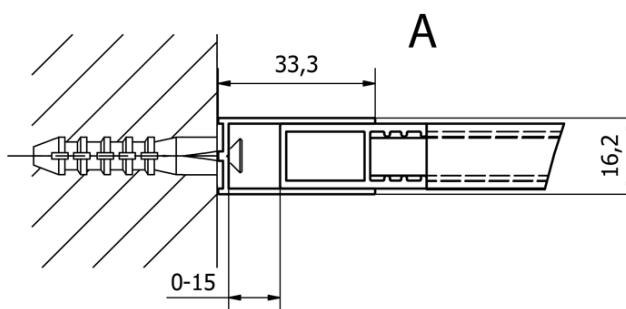

Objednací kód: CB70

Základné informácie

Značka: Gelco
Séria: CURE BLACK

Rozmery

Šírka: 700 mm
Výška: 2000 mm

Vlastnosti

Záruka: 3 roky
Hmotnosť / ks: 25.8 kg
Balenie: 1 ks
Farba profilu: Čierna mat
Tvar: Jednostenná pevná
Typ výplne: Číre sklo
Úprava skla: Coated glass
Hrúbka skla: 8 mm
Balenie obsahuje: Vzpera

Odporúčame prikúpiť

1 ks CURE BLACK prídavný panel 350 mm, číre sklo (Objednací kód: CB350)

Náhradné diely

CURE BLACK stenový profil, čierna matná (Objednací kód: CB01)

CURE BLACK náhradná prídavná vzpera 1000 mm, čierna matná (Objednací kód: CBSB100)

CURE BLACK set (4 ks) krytiek šróbov, čierna matná (Objednací kód: CB03)

CURE BLACK úchyt vzpery, čierna matná (Objednací kód: CB02)

Technický list

TYP	Y
CB70	680-695
CB80	780-795
CB90	880-895
CB100	980-995
CB110	1080-1095