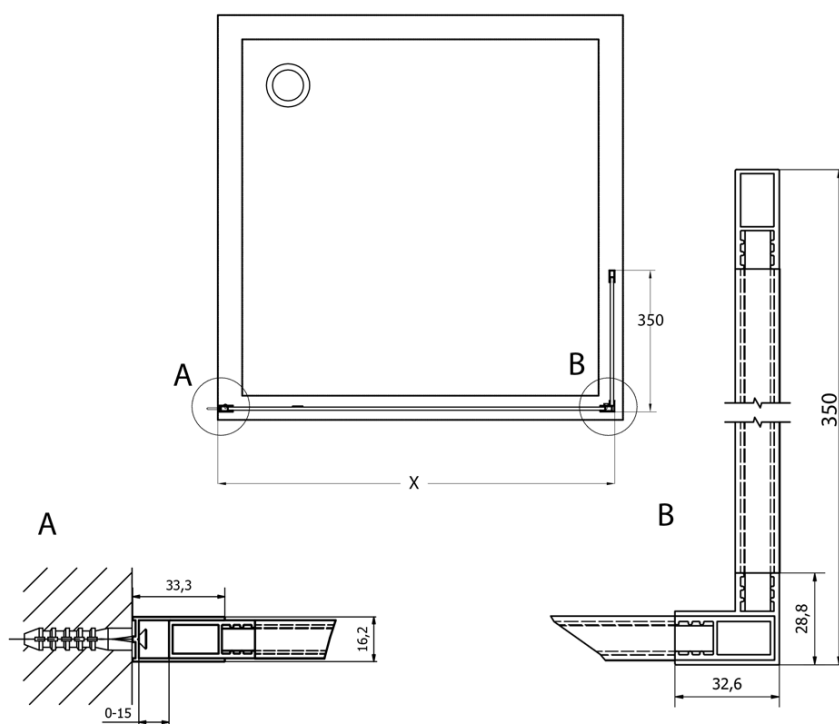

Objednací kód: CB350

Základné informácie

Značka: Gelco
Séria: CURE BLACK

Rozmery

Výška: 2000 mm
Hĺbka: 350 mm

Vlastnosti

Farba profilu: Čierna mat
Tvar: Tvar L pevná
Typ výplne: Číre sklo
Úprava skla: Coated glass
Hrúbka skla: 8 mm
Hmotnosť / ks: 16.0 kg
Balenie: 1 ks
Záruka: 2 roky

Technický list

TYP	X
CB70+CB350	686-701
CB80 +CB350	786-801
CB90 +CB350	886-901
CB100 +CB350	986-1001
CB110 +CB350	1086-1101

TYP	X
CB120+CB350	1186-1201
CB140+CB350	1386-1401