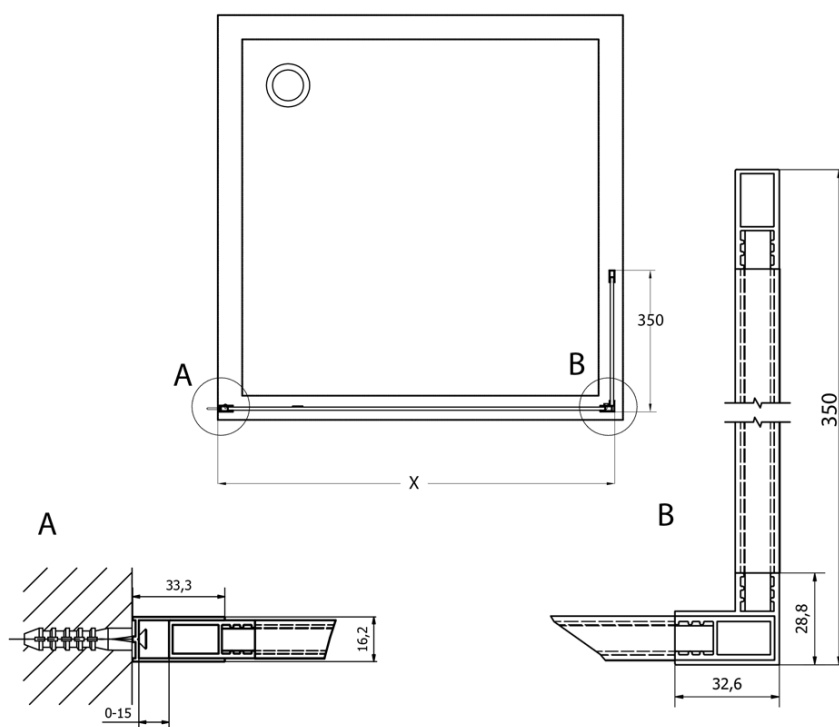

Technický list

TYP	X
CB70+CB350	686-701
CB80 +CB350	786-801
CB90 +CB350	886-901
CB100 +CB350	986-1001
CB110 +CB350	1086-1101