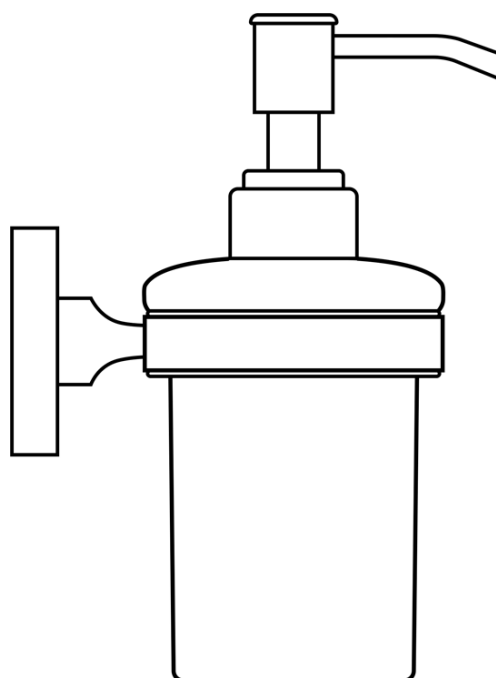

Technický list

160

68

160

105