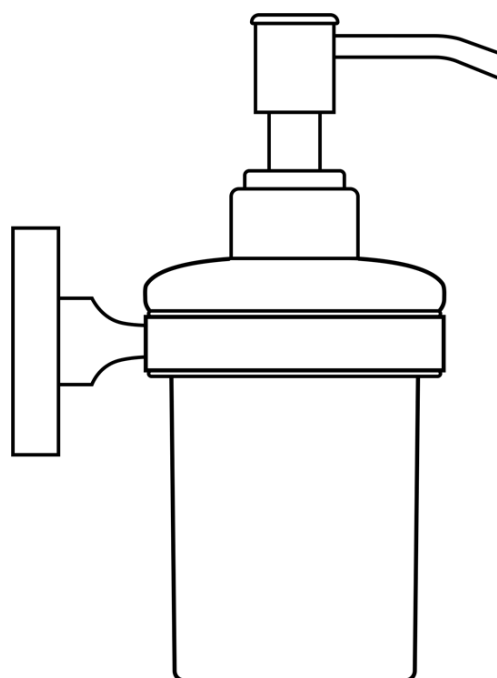

SAMBA dávkovač mydla 150ml, mliečne sklo, čierny mat

Objednací kód: SB219

Základné informácie

Značka: Aqualine

Séria: SAMBA

Rozmery

Šírka: 68 mm

Výška: 160 mm

Hĺbka: 105 mm

Vlastnosti

Farba: Čierna

Materiál: Sklo, Zliatina

Tvar: Kruhové

Druh: Dávkovač

Inštalácia: Vrtanie

Objem dávkovača: 150 ml

Hmotnosť / ks: 0.47 kg

Balenie: 1 ks

Záruka: 2 roky

Náhradné diely

Pumpička pre dávkovač mydla, plast, čierna mat (Objednací kód: SB293)

Technický list

160

68