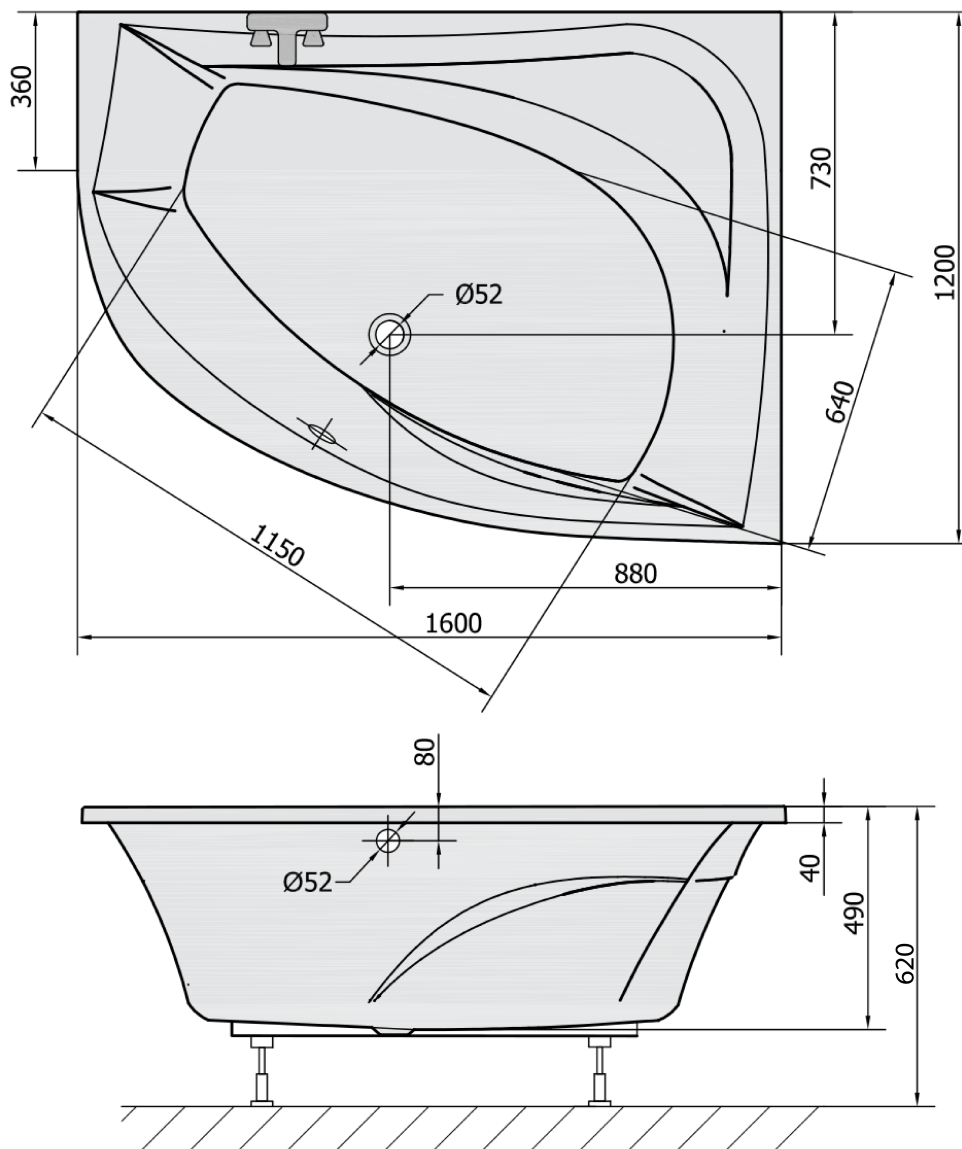

#### Rozmery

Dĺžka: 1600 mm

Šírka: 1200 mm

Výška: 490 mm

Objem: 310 l

#### Vlastnosti

Farba: Biela

Materiál: Akrylát

Tvar: Asymetrické

Inštalácia: Vstavaná (na obmurovanie)

Priemer odpadu: 52 mm

Vlastnosti: Výška okraja 40 mm (Standard)

Balenie neobsahuje: Sifón, Vaňová súprava

#### Odporúčame prikúpiť

1 ks Vanová súprava, bowdenovým mechanizmom, dĺžka 800mm, zátka 72mm, chróm (Objednací kód: 71852)

1 ks Zvukovoizolačná páska k vani, 3m (Objednací kód: 93400)

1 ks Sifón 6/4", DN40 (Objednací kód: 72693)

1 ks TANYA R panel čelný (Objednací kód: 66319)

1 ks Podstavec k akrylátovej vani Polysan, 74,5cm, pár (Objednací kód: PO80-80)

Technický list

VOLUME 310L