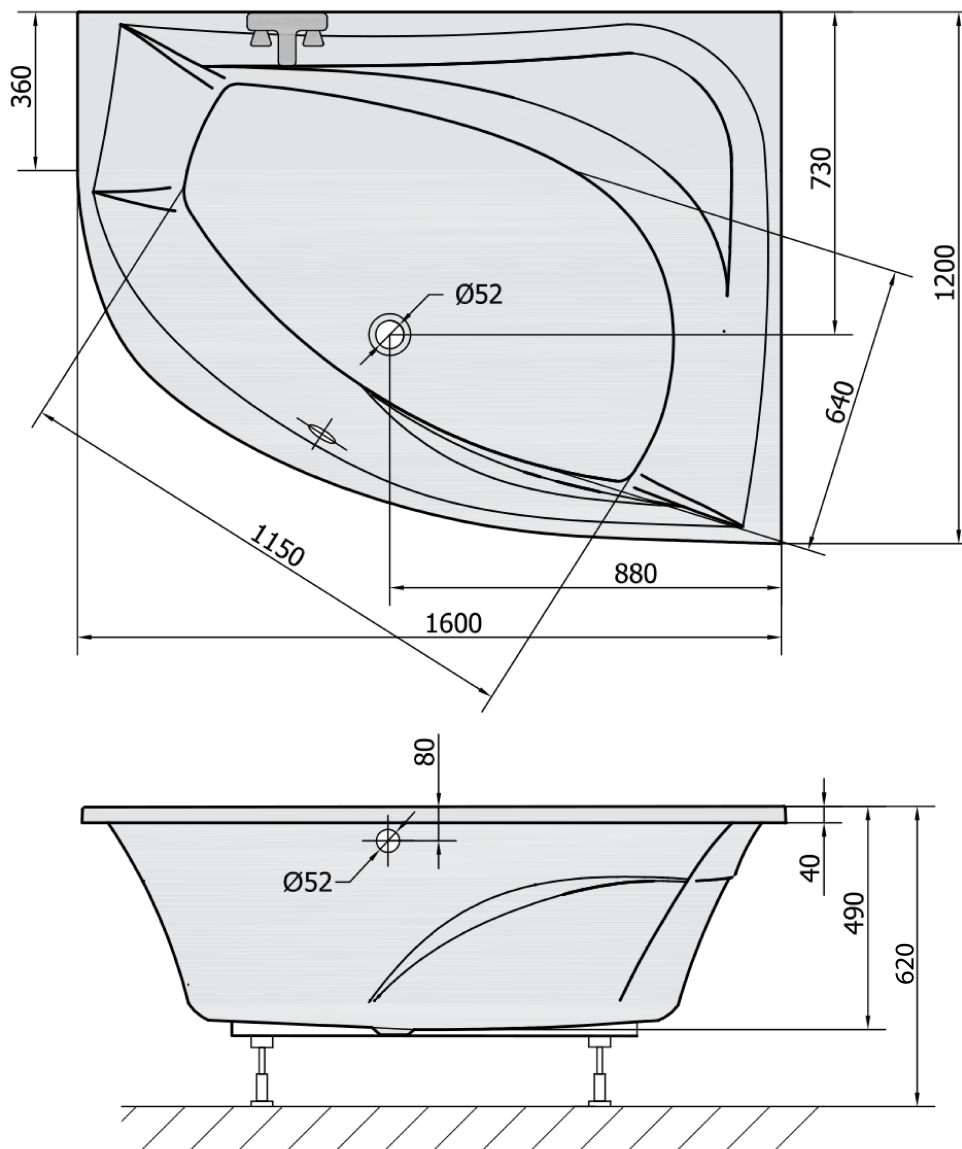

Objednací kód: 66119

Základné informácie

Značka: Polysan

Rozmery

Dĺžka: 1600 mm

Šírka: 1200 mm

Výška: 490 mm

Objem: 310 l

Vlastnosti

Farba: Biela

Možnosti farebného prevedenia: Podľa vzorkovníka

Materiál: Akrylát

Tvar: Asymetrické

Inštalácia: Vstavaná (na obmurovanie)

Priemer odpadu: 52 mm

Vlastnosti: Výška okraja 40 mm (Standard)

Balenie neobsahuje: Sifón, Vaňová súprava

Hmotnosť / ks: 33.9 kg

Balenie: 1 ks

Záruka: 10 rokov

Odporúčame prikúpiť

1 ks Vaňová súprava s bovdenom, dĺžka 800mm, zátka 72mm, chróm (Objednací kód: 71852)

1 ks Zvukovoizolačná páska k vani, 3m (Objednací kód: 93400)

1 ks Sifón 6/4", DN40 (Objednací kód: 72693)

1 ks TANYA R panel čelný (Objednací kód: 66319)

1 ks Podstavec k akrylátovej vani Polysan, 74,5cm, pár (Objednací kód: PO80-80)

Technický list

VOLUME 310L