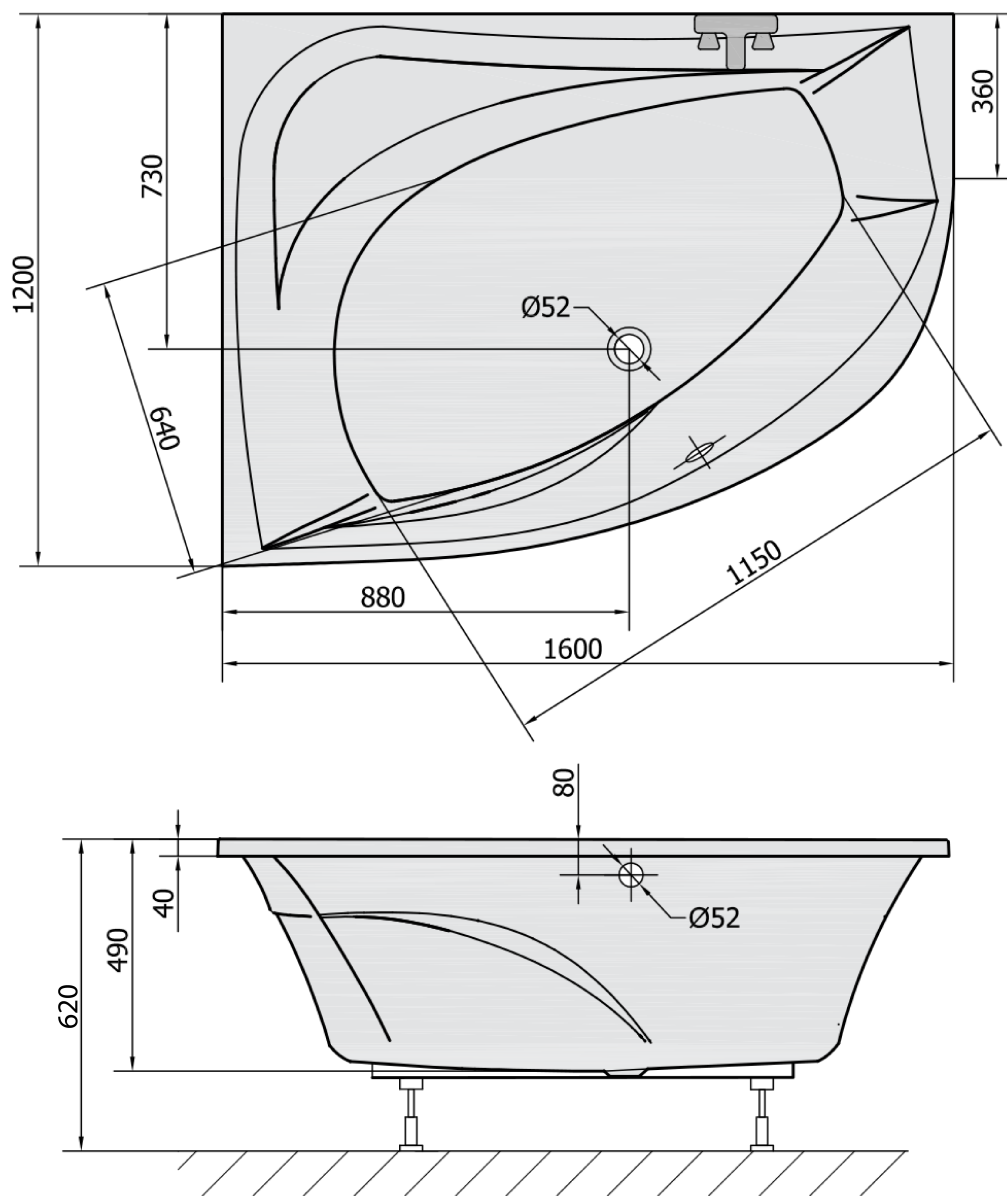

Technický list

VOLUME 310L