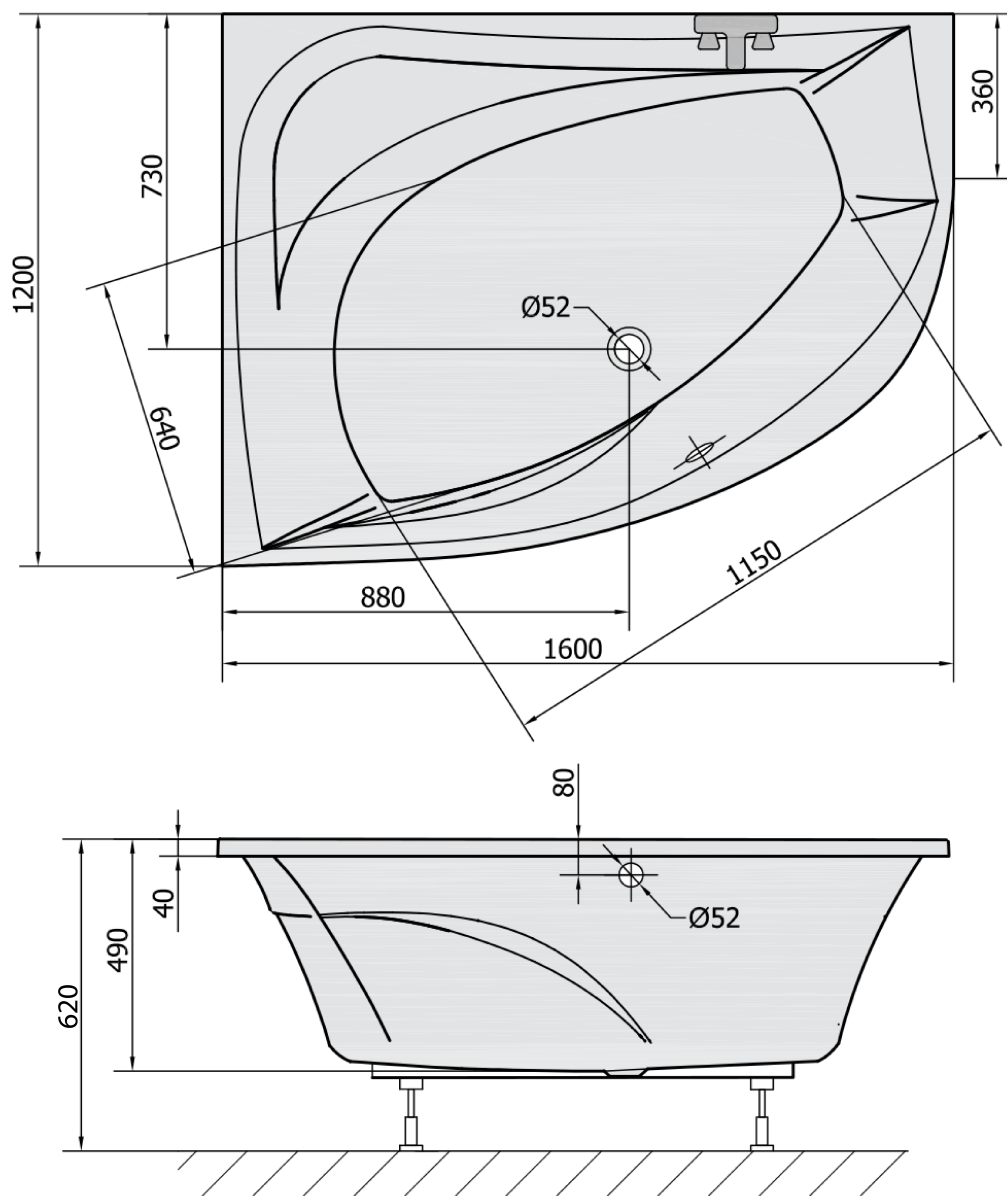

#### Rozmery

Dĺžka: 1600 mm

Šírka: 1200 mm

Výška: 490 mm

Objem: 310 l

#### Vlastnosti

Farba: Biela

Materiál: Akrylát

Tvar: Asymetrické

Inštalácia: Vstavaná (na obmurovanie)

Priemer odpadu: 52 mm

Vlastnosti: Výška okraja 40 mm (Standard)

Balenie neobsahuje: Sifón, Vaňová súprava

#### Odporúčame prikúpiť

1 ks Vaňová súprava, bowdenovým mechanizmom, dĺžka 800mm, zátka 72mm, chróm (Objednací kód: 71852)

1 ks Zvukovoizolačná páska k vani, 3m (Objednací kód: 93400)

1 ks Sifón 6/4", DN40 (Objednací kód: 72693)

1 ks TANYA L panel čelný (Objednací kód: 65319)

1 ks Podstavec k akrylátovej vani Polysan, 74,5cm, pár (Objednací kód: PO80-80)

Technický list

VOLUME 310L