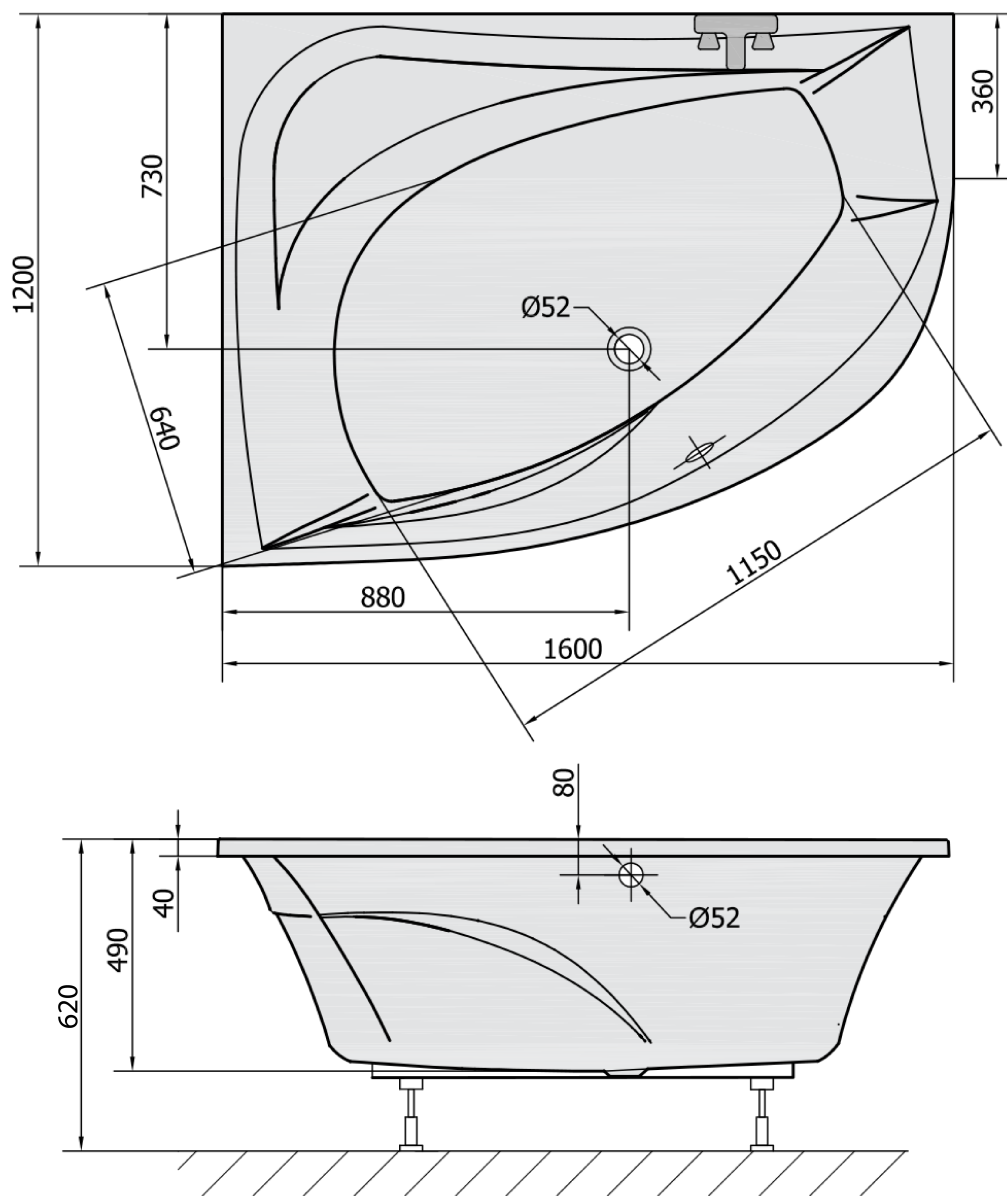

## Rozmery

Dĺžka: 1600 mm

Šírka: 1200 mm

Výška: 490 mm

Objem: 310 l

## Vlastnosti

Farba: Biela

Možnosti farebného prevedenia: Podľa vzorkovníka

Materiál: Akrylát

Tvar: Asymetrické

Inštalácia: Vstavaná (na obmurovanie)

Priemer odpadu: 52 mm

Vlastnosti: Výška okraja 40 mm (Standard)

## Odporúčame prikúpiť

1 ks Vaňová súprava s bovdenom, dĺžka 800mm, zátka 72mm, chróm (Objednací kód: 71852)

1 ks Zvukovoizolačná páska k vani, 3m (Objednací kód: 93400)

1 ks Sifón 6/4", DN40 (Objednací kód: 72693)

1 ks TANYA L panel čelný (Objednací kód: 65319)

1 ks Podstavec k akrylátovej vani Polysan, 74,5cm, pár (Objednací kód: PO80-80)

Technický list

VOLUME 310L