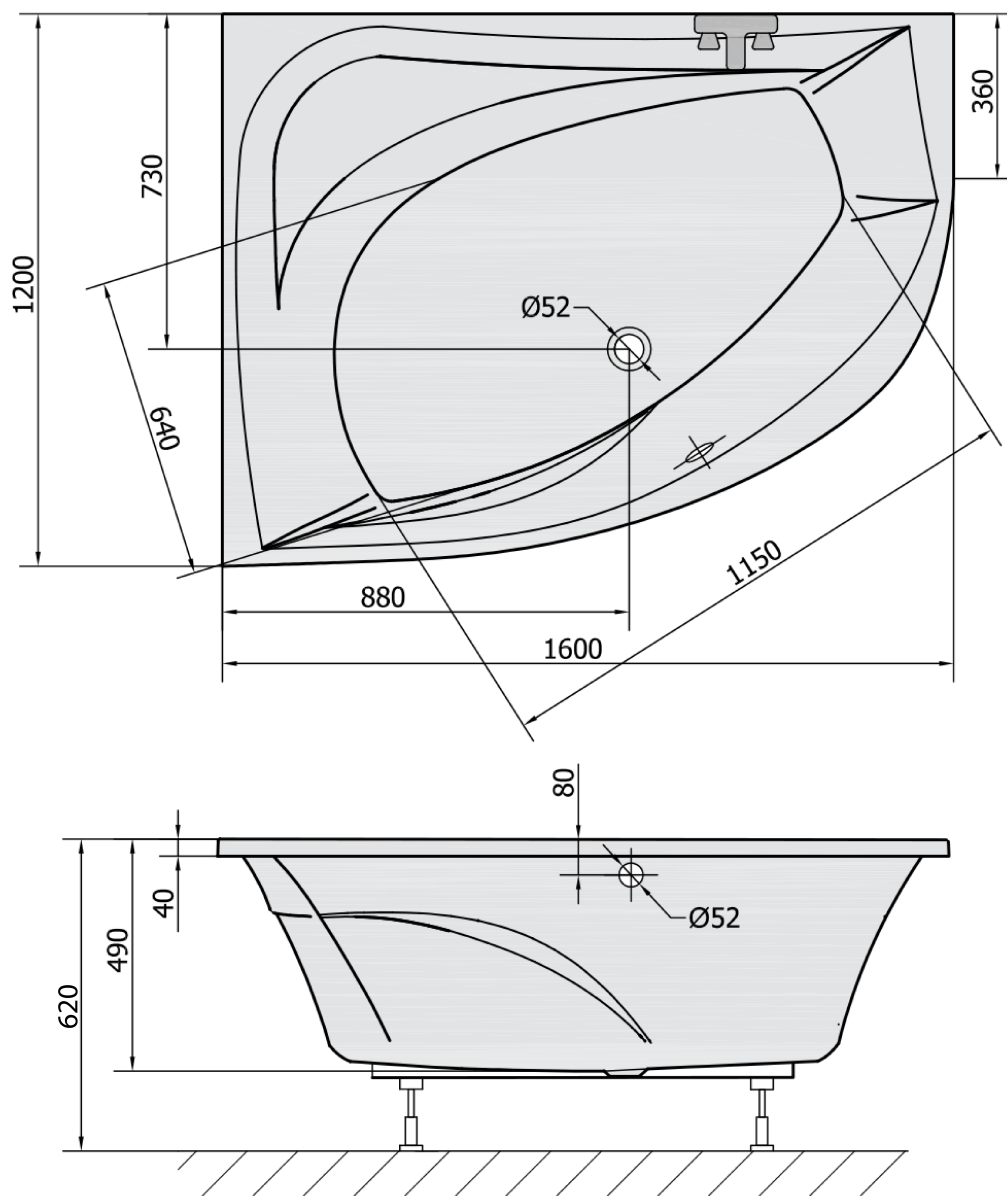

#### Rozmery

Dĺžka: 1600 mm

Šírka: 1200 mm

Výška: 490 mm

Objem: 310 l

#### Vlastnosti

Záruka: 10 rokov

Hmotnosť / ks: 33.9 kg

Balenie: 1 ks

Farba: Biela

Materiál: Akrylát

Tvar: Asymetrické

Inštalácia: Vstavaná (na obmurovanie)

Priemer odpadu: 52 mm

Vlastnosti: Výška okraja 40 mm (Standard)

Balenie neobsahuje: Sifón, Vaňová súprava

1 ks TANYA L panel čelný (Objednací kód: 65319)

1 ks Podstavec k akrylátovej vani Polysan, 74,5cm, pár (Objednací kód: PO80-80)

Technický list

VOLUME 310L