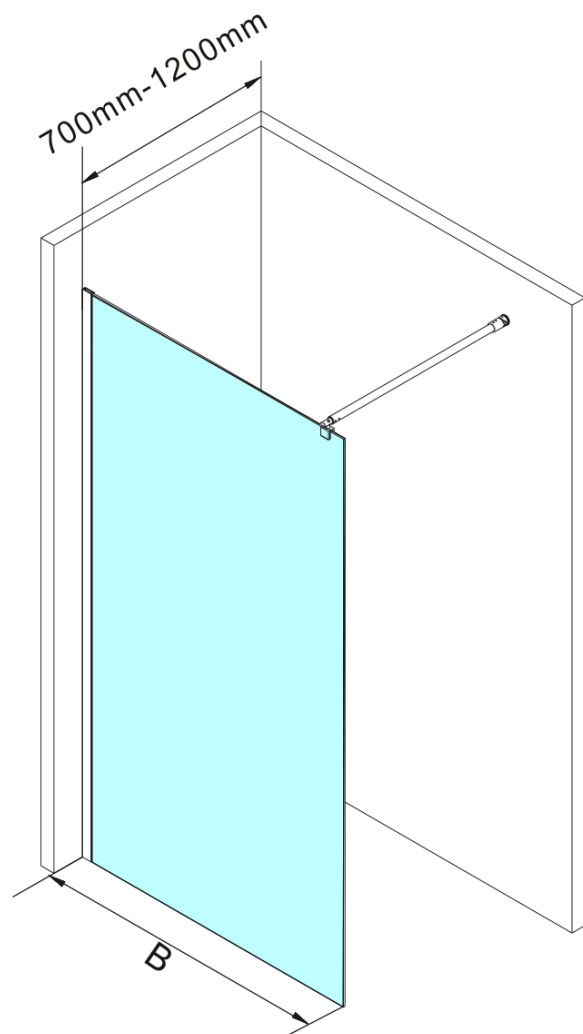

WALK-IN stena na inštaláciu na múr so vzperou, jednodielna, 700 mm, Brick sklo

Objednací kód: WI070

Základné informácie

Značka: Aqualine

Séria: WALK-IN

Rozmery

Výška: 1900 mm

Hĺbka: 700 mm

Vlastnosti

Farba profilu: Chróm - Leštený hliník

Tvar: Jednostenná pevná

Typ výplne: BRICK sklo

Hrúbka skla: 6 mm

Hmotnosť / ks: 24.4 kg

Balenie: 1 ks

Záruka: 2 roky

Náhradné diely

Vzpera k zástenám WALK-IN WI (Objednací kód: NDWI-01)

Technický list

	B	
	Min(mm)	Max(mm)
700x1900	675	690
800x1900	775	790
900x1900	875	890
1000x1900	975	990
1100x1900	1075	1090