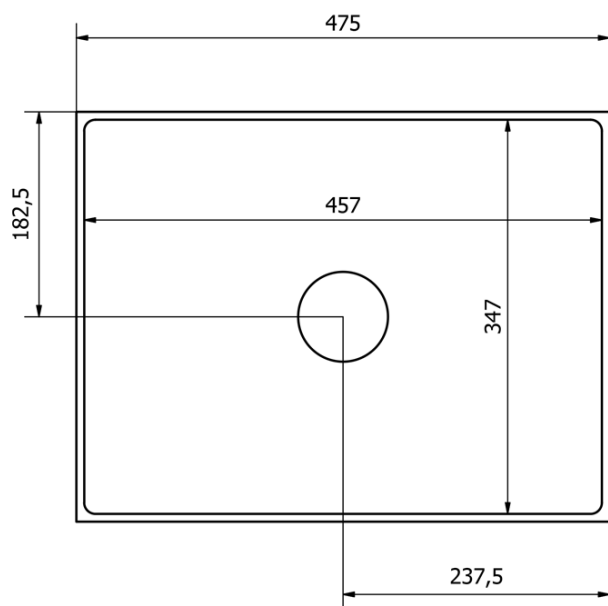

FORMIGO betónové umývadlo na dosku vrátane výpuste, 47,5x36,5cm, tmavo hnedá

Objednací kód: FG014

Základné informácie

Značka: Sapho
Séria: FORMIGO

Rozmery

Šírka: 475 mm
Výška: 140 mm
Hĺbka: 365 mm

Vlastnosti

Farba: Hnedá
Materiál: Betón
Inštalácia: Na postavenie
Typ umývadla: Umývadlo na dosku
Počet otvorov pre batériu: Bez otvoru
Prepad: NIE
Tvar: Obdĺžnik
Balenie obsahuje: Výpusť
Hmotnosť / ks: 19.31 kg
Balenie: 1 ks
Záruka: 2 roky

FORMIGO betonové umývadlo na dosku vrátane výpuste, 47,5x36,5cm, tmavo hnedá

Technický list

FORMIGO betonové umývadlo na dosku vrátane výpuste, 47,5x36,5cm, tmavo hnedá

 **SAPHO**