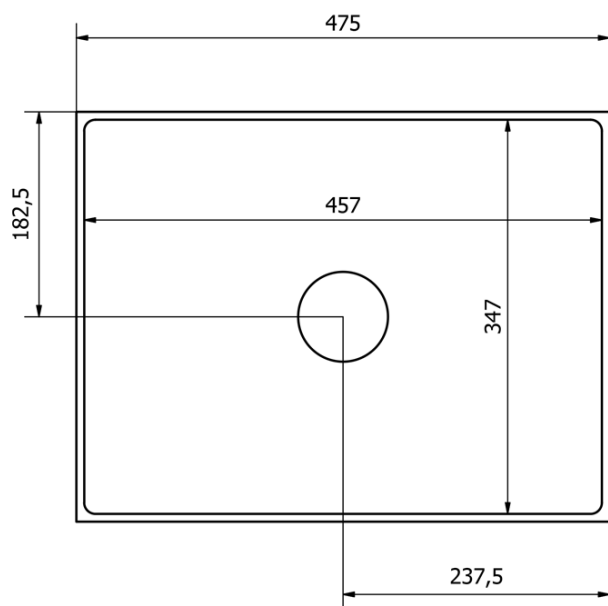

FORMIGO betónové umývadlo na dosku vrátane výpuste, 47,5x36,5cm, tmavo hnedá

Objednací kód: FG014

Základné informácie

Značka: Sapho
Séria: FORMIGO

Rozmery

Šírka: 475 mm
Výška: 140 mm
Hĺbka: 365 mm

Vlastnosti

Farba: Hnedá
Materiál: Betón
Inštalácia: Na postavenie
Typ umývadla: Umývadlo na dosku
Počet otvorov pre batériu: Bez otvoru
Prepad: NIE
Tvar: Obdĺžnik
Balenie obsahuje: Výpusť
Hmotnosť / ks: 19.31 kg
Balenie: 1 ks
Záruka: 2 roky

FORMIGO betonové umývadlo na dosku vrátane výpuste, 47,5x36,5cm, tmavo hnedá

Technický list

FORMIGO betonové umývadlo na dosku vrátane výpuste, 47,5x36,5cm, tmavo hnedá

 SAPHO