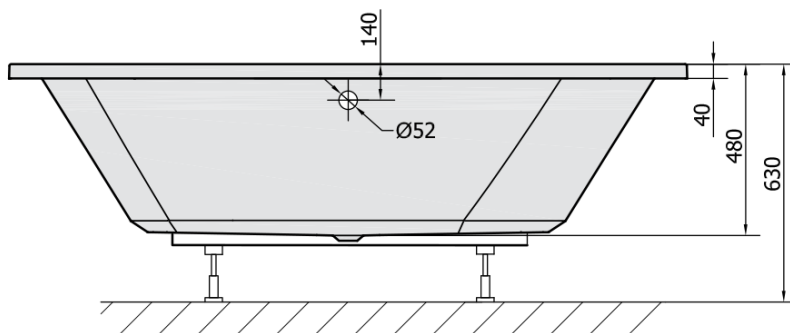

Objednací kód: 44119

Základné informácie

Značka: Polysan

Rozmery

Dĺžka: 1900 mm

Šírka: 1000 mm

Výška: 470 mm

Objem: 280 l

Vlastnosti

Farba: Biela

Možnosti farebného prevedenia: Podľa vzorkovníka

Materiál: Akrylát

Tvar: Obdĺžnikové

Inštalácia: Vstavaná (na obmurovanie)

Priemer odpadu: 52 mm

Vlastnosti: Obojstranná, Výška okraja 40 mm (Standard)

Balenie neobsahuje: Sifón, Vaňová súprava

Hmotnosť / ks: 32.18 kg

Balenie: 1 ks

Záruka: 10 rokov

Odporúčame prikúpiť

1 ks Vaňová súprava s bovdenom, dĺžka 800mm, zátka 72mm, chróm (Objednací kód: 71852)

1 ks Zvukovoizolačná páska k vani, 3m (Objednací kód: 93400)

1 ks Podstavec k akrylátovej vani Polysan, 74,5cm, pár (Objednací kód: PO80-80)

Technický list

VOLUME 280L