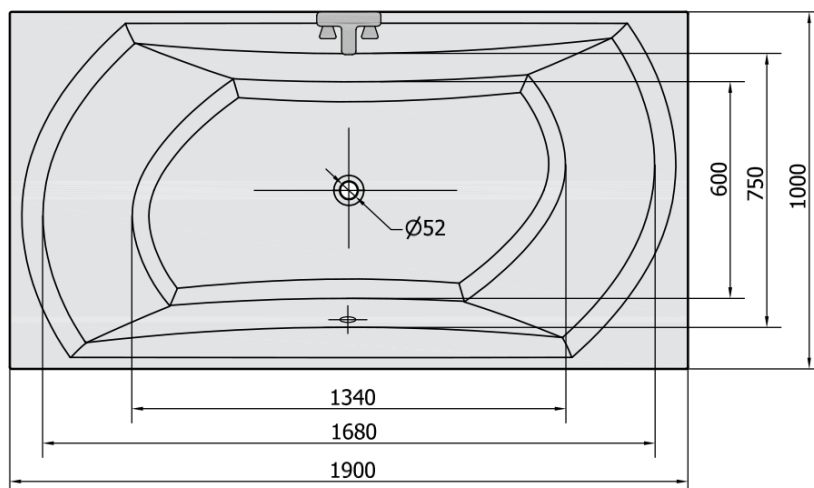

Objednací kód: 44119

Základné informácie

Značka: Polysan

Rozmery

Dĺžka: 1900 mm

Šírka: 1000 mm

Výška: 470 mm

Objem: 280 l

Vlastnosti

Farba: Biela

Možnosti farebného prevedenia: Podľa vzorkovníka

Materiál: Akrylát

Tvar: Obdĺžnikové

Inštalácia: Vstavaná (na obmurovanie)

Priemer odpadu: 52 mm

Vlastnosti: Obojstranná, Výška okraja 40 mm (Standard)

Balenie neobsahuje: Sifón, Vaňová súprava

Hmotnosť / ks: 32.18 kg

Balenie: 1 ks

Záruka: 10 rokov

Odporúčame prikúpiť

1 ks Vaňová súprava s bovdenom, dĺžka 800mm, zátka 72mm, chróm (Objednací kód: 71852)

1 ks Zvukovoizolačná páska k vani, 3m (Objednací kód: 93400)

1 ks Podstavec k akrylátovej vani Polysan, 74,5cm, pár (Objednací kód: PO80-80)

Technický list

VOLUME 280L