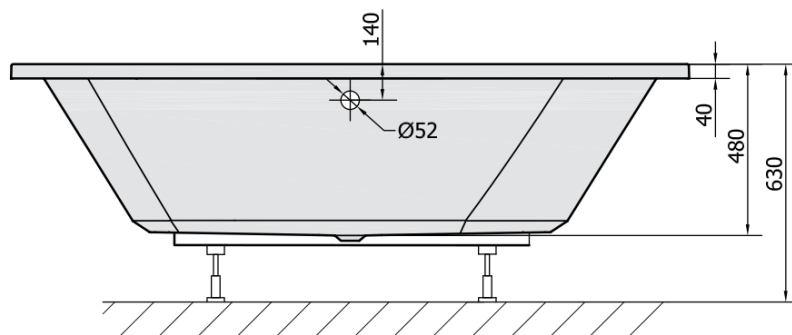

Objednací kód: 44119

Základné informácie

Značka: Polysan

Rozmery

Dĺžka: 1900 mm

Šírka: 1000 mm

Výška: 470 mm

Objem: 280 l

Vlastnosti

Farba: Biela

Možnosti farebného prevedenia: Podľa vzorkovníka

Materiál: Akrylát

Tvar: Obdĺžnikové

Inštalácia: Vstavaná (na obmurovanie)

Priemer odpadu: 52 mm

Vlastnosti: Obojstranná, Výška okraja 40 mm (Standard)

Balenie neobsahuje: Sifón, Vaňová súprava

Hmotnosť / ks: 32.18 kg

Balenie: 1 ks

Záruka: 10 rokov

Odporúčame prikúpiť

1 ks Vaňová súprava s bovdenom, dĺžka 800mm, zátka 72mm, chróm (Objednací kód: 71852)

1 ks Zvukovoizolačná páska k vani, 3m (Objednací kód: 93400)

1 ks Podstavec k akrylátovej vani Polysan, 74,5cm, pár (Objednací kód: PO80-80)

Technický list

VOLUME 280L