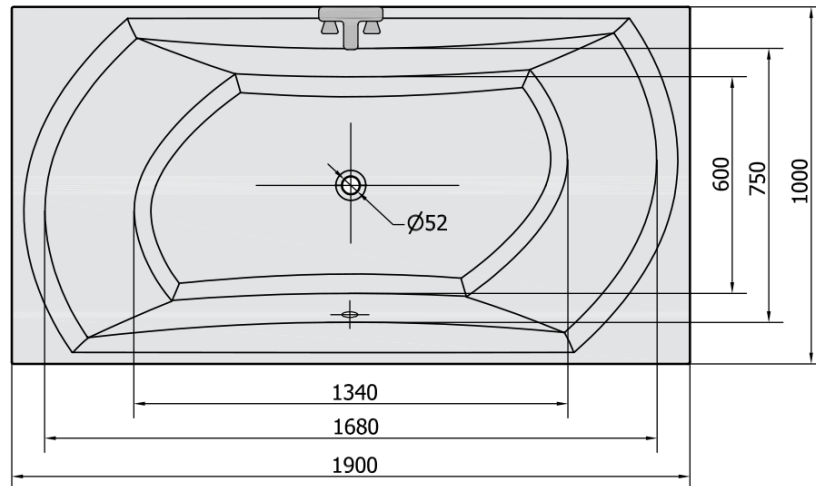

Objednací kód: 44119

Základné informácie

Značka: Polysan

Rozmery

Dĺžka: 1900 mm

Šírka: 1000 mm

Výška: 470 mm

Objem: 280 l

Vlastnosti

Farba: Biela

Možnosti farebného prevedenia: Podľa vzorkovníka

Materiál: Akrylát

Tvar: Obdĺžnikové

Inštalácia: Vstavaná (na obmurovanie)

Priemer odpadu: 52 mm

Vlastnosti: Obojstranná, Výška okraja 40 mm (Standard)

Balenie neobsahuje: Sifón, Vaňová súprava

Hmotnosť / ks: 32.18 kg

Balenie: 1 ks

Záruka: 10 rokov

Odporúčame prikúpiť

1 ks Vaňová súprava s bovdenom, dĺžka 800mm, zátka 72mm, chróm (Objednací kód: 71852)

1 ks Zvukovoizolačná páska k vani, 3m (Objednací kód: 93400)

1 ks Podstavec k akrylátovej vani Polysan, 74,5cm, pár (Objednací kód: PO80-80)

Technický list

VOLUME 280L