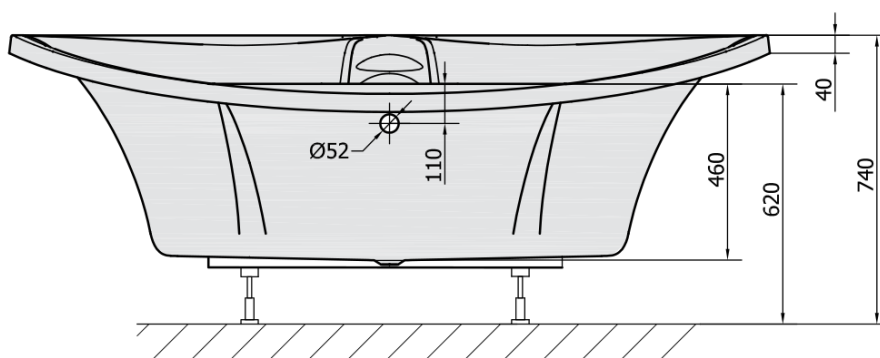

BERMUDA rohová vaňa s konštrukciou
155x155x47cm, biela

Technický list

VOLUME 355L