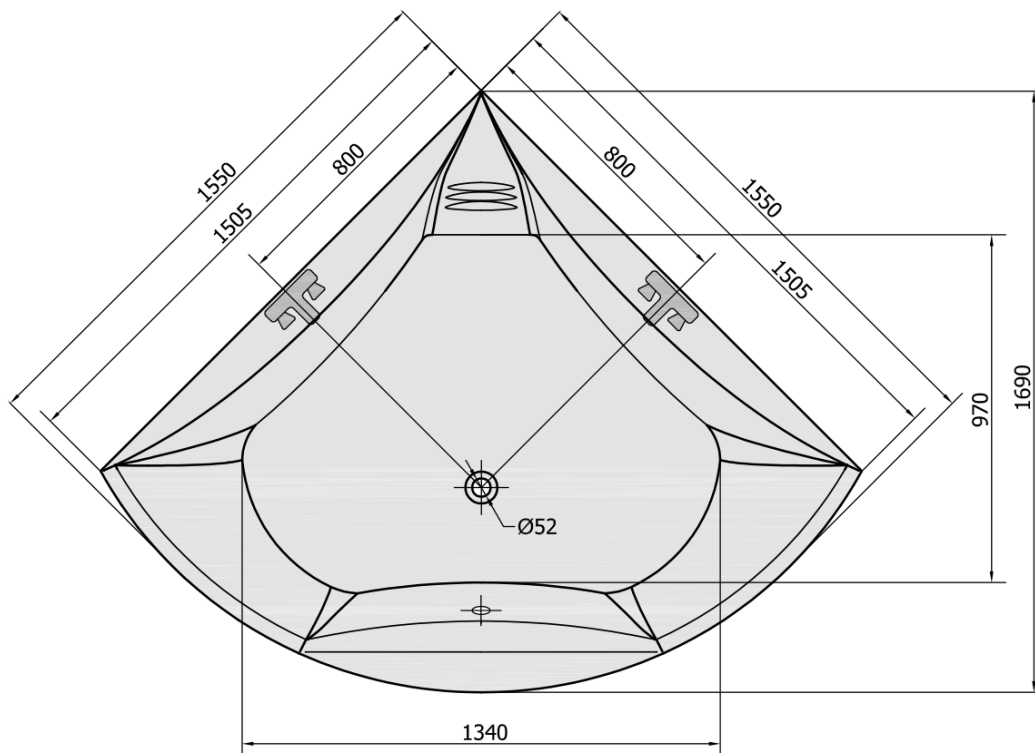

BERMUDA rohová vaňa s konštrukciou
155x155x47cm, biela

Technický list

VOLUME 355L