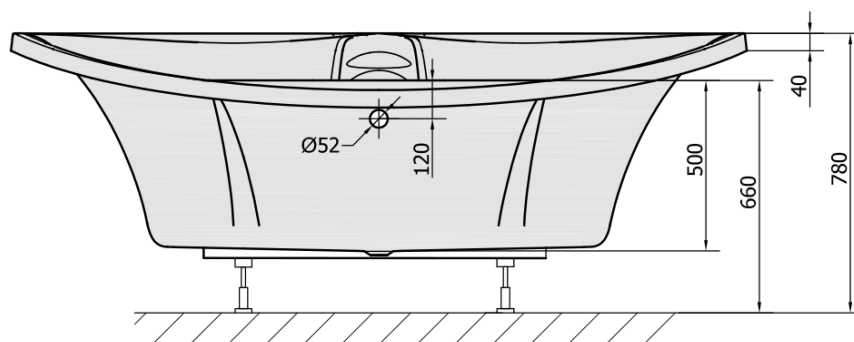

BERMUDA rohová vaňa s konštrukciou 165x165x49cm, biela

Objednací kód: 29219

Základné informácie

Značka: Polysan

Rozmery

Dĺžka: 1650 mm

Šírka: 1650 mm

Výška: 490 mm

Objem: 435 l

Vlastnosti

Farba: Biela

Možnosti farebného
prevedenia: Podľa vzorkovníka

Materiál: Akrylát

Tvar: Rohové

Inštalácia: Vstavaná (na obmurovanie)

Priemer odpadu: 52 mm

Vlastnosti: Výška okraja 40 mm (Standard)

Balenie neobsahuje: Sifón, Vaňová súprava

Hmotnosť / ks: 48.06 kg

Balenie: 1 ks

Záruka: 10 rokov

Odporúčame prikúpiť

1 ks Vaňová súprava s bovdenom, dĺžka 800mm, zátka 72mm, chróm (Objednací kód: 71852)

1 ks Zvukovoizolačná páska k vani, 3m (Objednací kód: 93400)

1 ks Sifón 6/4", výška 42mm, DN40 (Objednací kód: 71712)

1 ks BERMUDA 165 panel čelný (Objednací kód: 29319)

Technický list

VOLUME 435L