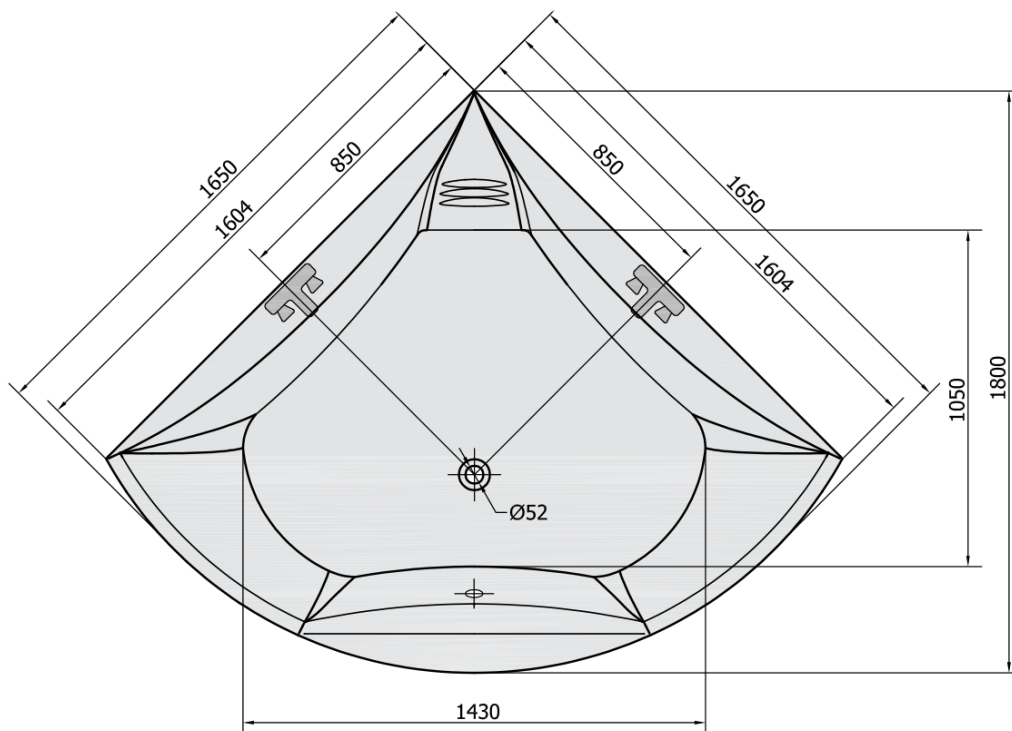

BERMUDA rohová vaňa s konštrukciou 165x165x49cm, biela

Objednací kód: 29219

Základné informácie

Značka: Polysan

Rozmery

Dĺžka: 1650 mm

Šírka: 1650 mm

Výška: 490 mm

Objem: 435 l

Vlastnosti

Farba: Biela

Možnosti farebného
prevedenia: Podľa vzorkovníka

Materiál: Akrylát

Tvar: Rohové

Inštalácia: Vstavaná (na obmurovanie)

Priemer odpadu: 52 mm

Vlastnosti: Výška okraja 40 mm (Standard)

Balenie neobsahuje: Sifón, Vaňová súprava

Hmotnosť / ks: 48.06 kg

Balenie: 1 ks

Záruka: 10 rokov

Odporúčame prikúpiť

1 ks Vaňová súprava s bovdenom, dĺžka 800mm, zátka 72mm, chróm (Objednací kód: 71852)

1 ks Zvukovoizolačná páska k vani, 3m (Objednací kód: 93400)

1 ks Sifón 6/4", výška 42mm, DN40 (Objednací kód: 71712)

1 ks BERMUDA 165 panel čelný (Objednací kód: 29319)

Technický list

VOLUME 435L